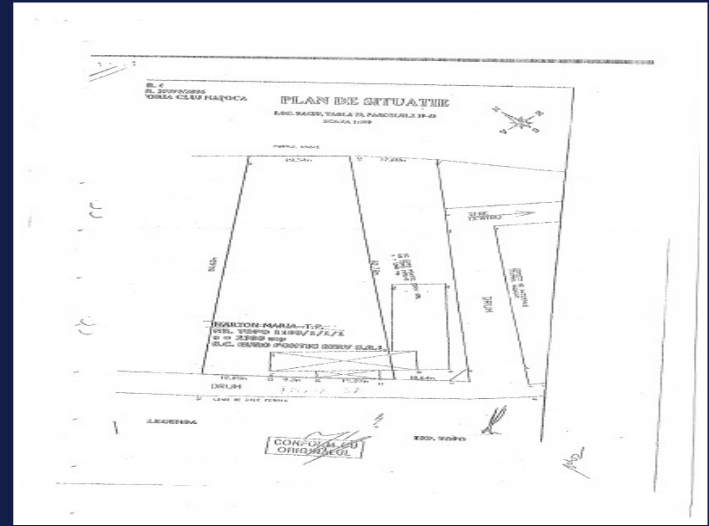

TEREN PENTRU CONSTRUCTII INDUSTRIALE
2300MP, BACIU ZONA PRODVINALCO
ID: P7320

DE VANZARE

Pret: 103.500 €

Teren intravilan

Suprafata: 2300 m²

Front: 37 m²

PERSOANA DE CONTACT: COTLIN BONTE
TEL.MOBIL: 0799.994041
EMAIL: office@weltimobiliare.ro