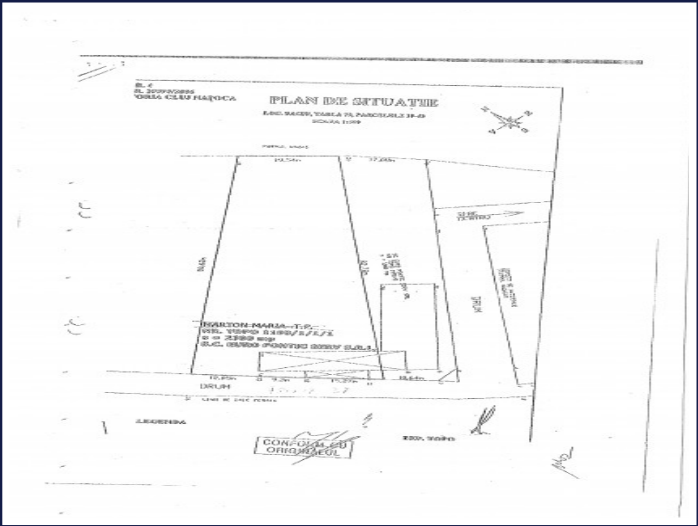

**TEREN PENTRU CONSTRUCTII INDUSTRIALE**  
**2300MP, BACIU ZONA PRODVINALCO**  
**ID: P7320**

**DE VANZARE**

**Pret: 103.500 €**

**Teren intravilan**

**Suprafata: 2300 m<sup>2</sup>**

**Front: 37 m<sup>2</sup>**