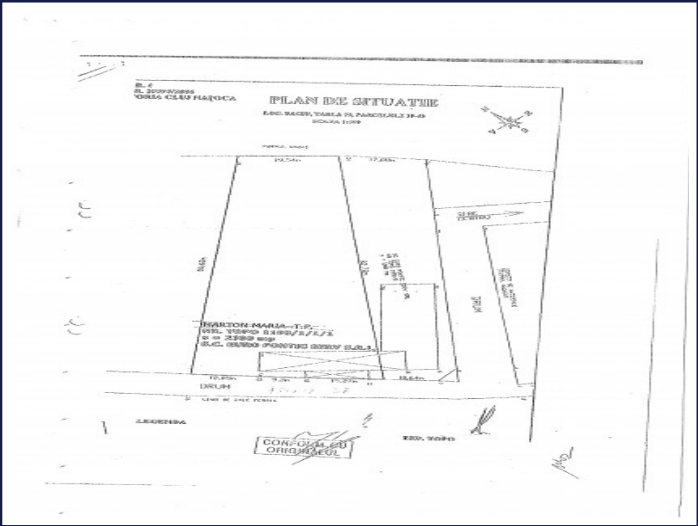

TEREN PENTRU CONSTRUCTII INDUSTRIALE
2300MP, BACIU ZONA PRODVINALCO
ID: P7320

DE VANZARE

Pret: 103.500 €

Teren intravilan

Suprafata: 2300 m²

Front: 37 m²

PERSOANA DE CONTACT: COTLIN BONTE
TEL.MOBIL: 0799.994041
EMAIL: office@weltimobiliare.ro