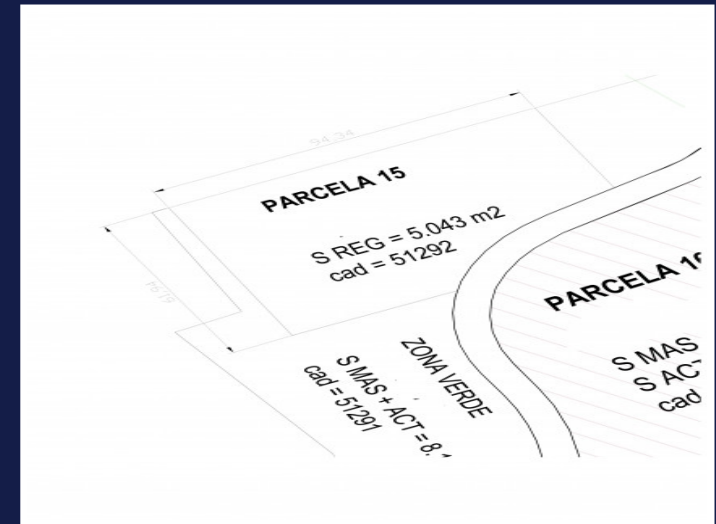

**VANZARE TEREN PENTRU CONSTRUCTIE  
INDUSTRIALA, PARC INDUSTRIAL APAHIDA  
ID: P9983**

**DE VANZARE**

**Pret: 226.935 €**

**Teren intravilan**

**Suprafata: 5043  
m<sup>2</sup>**

**Front: 94 m<sup>2</sup>**