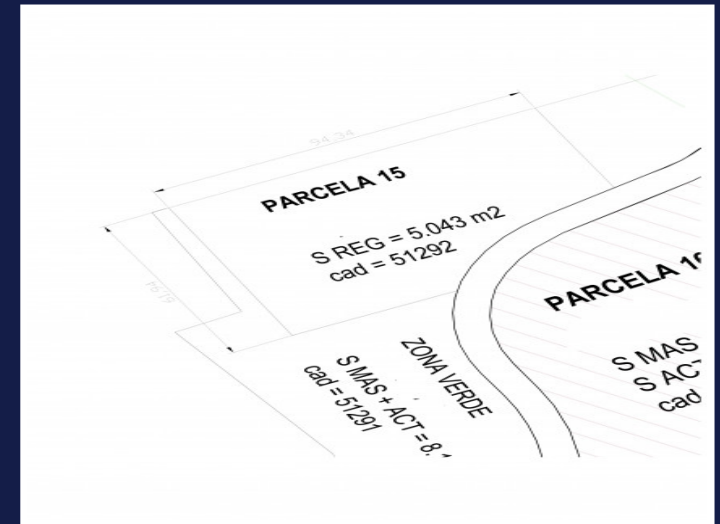

**VANZARE TEREN PENTRU CONSTRUCTIE
INDUSTRIALA, PARC INDUSTRIAL APAHIDA
ID: P9983**

DE VANZARE

Pret: 226.935 €

Teren intravilan

**Suprafata: 5043
m²**

Front: 94 m²

PERSOANA DE CONTACT: COTLIN BONTE

TEL.MOBIL: 0799.994041