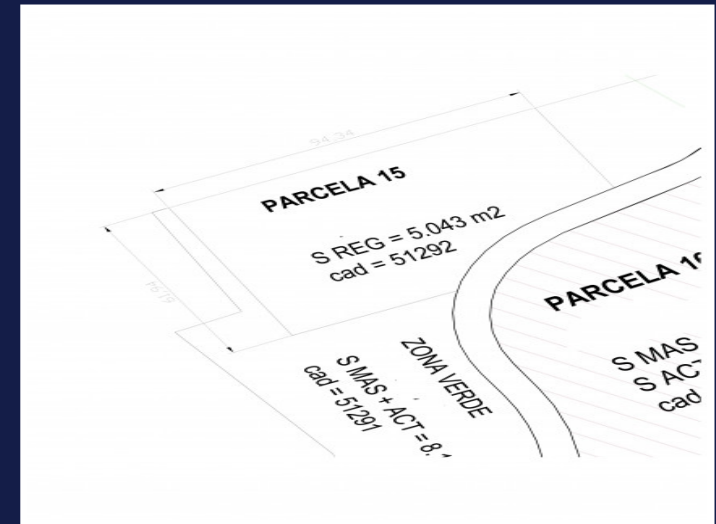

**VANZARE TEREN PENTRU CONSTRUCTIE
INDUSTRIALA, PARC INDUSTRIAL APAHIDA
ID: P9983**

DE VANZARE

Pret: 226.935 €

Teren intravilan

**Suprafata: 5043
m²**

Front: 94 m²

PERSOANA DE CONTACT: COTLIN BONTE

TEL.MOBIL: 0799.994041