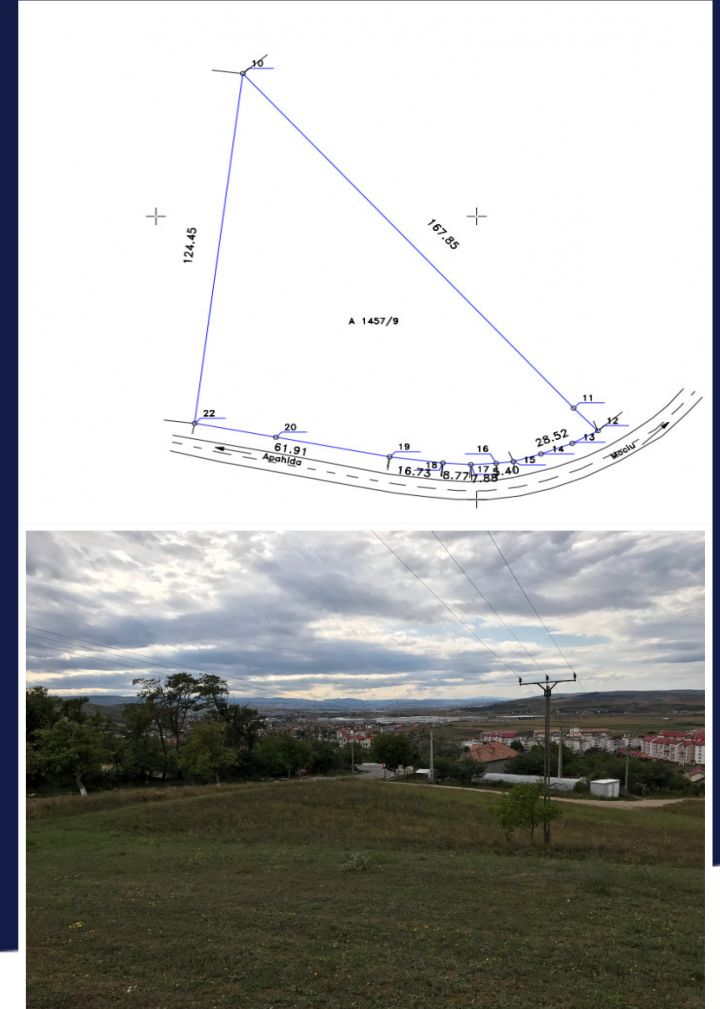

TEREN DE VANZARE IN APAHIDA, ZONA
OMNIA, 8700 MP, FRONT DE 100 ML LA
ASFALT

DE VANZARE

ID: P6573

Pret: 350.000 €

Teren intravilan

Suprafata: 8700
m²

Front: 100 m²

PERSOANA DE CONTACT: BOGDAN PETRU