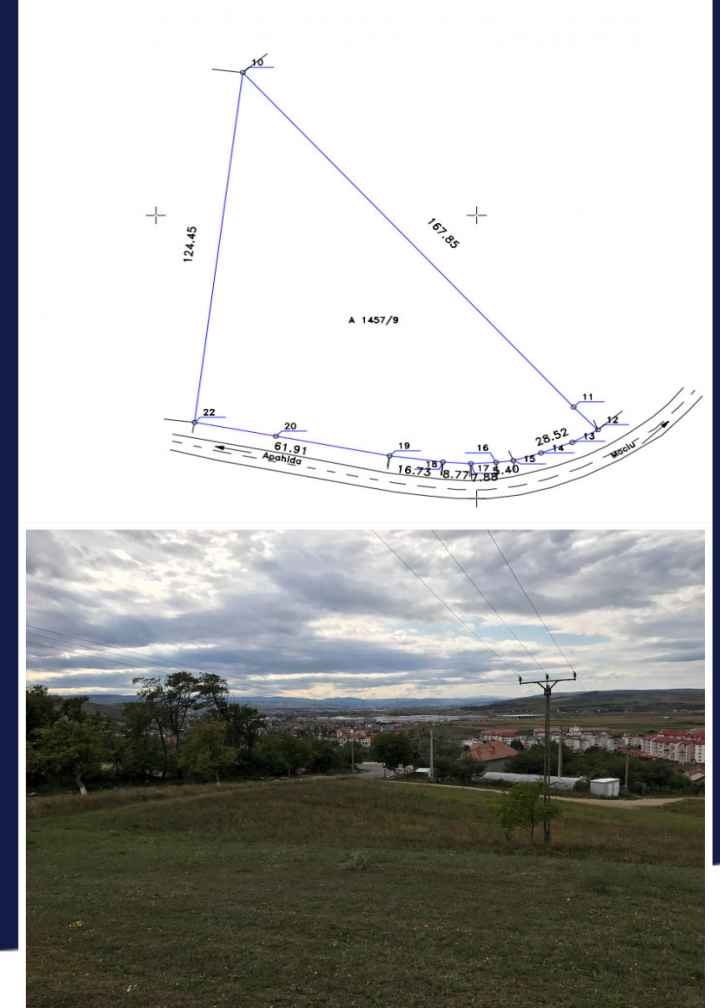

TEREN DE VANZARE IN APAHIDA, ZONA  
OMNIA, 8700 MP, FRONT DE 100 ML LA  
ASFALT

DE VANZARE

ID: P6573

**Pret: 350.000 €**

Teren intravilan

Suprafata: 8700  
m<sup>2</sup>

Front: 100 m<sup>2</sup>

PERSOANA DE CONTACT: MIHAI-SEBASTIAN POP