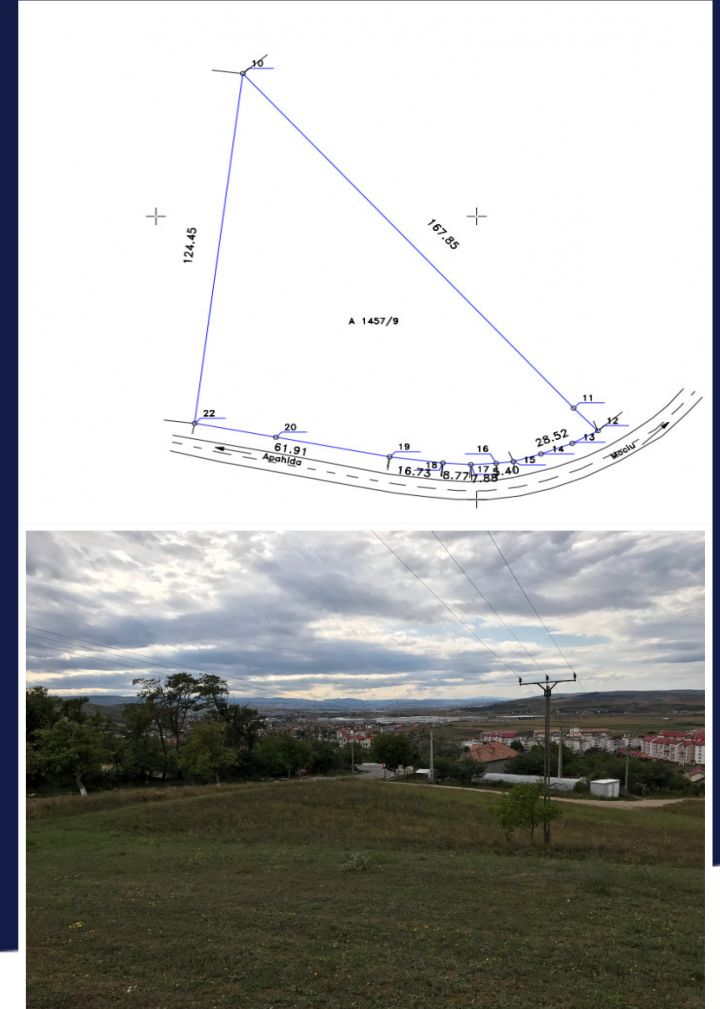

TEREN DE VANZARE IN APAHIDA, ZONA
OMNIA, 8700 MP, FRONT DE 100 ML LA
ASFALT

DE VANZARE

ID: P6573

Pret: 417.600 €

Teren intravilan

Suprafata: 8700
m²

Front: 100 m²

PERSOANA DE CONTACT: MIHAI-SEBASTIAN POP
TEL.MOBIL: 0727.228818
EMAIL: office@weltimobiliare.ro