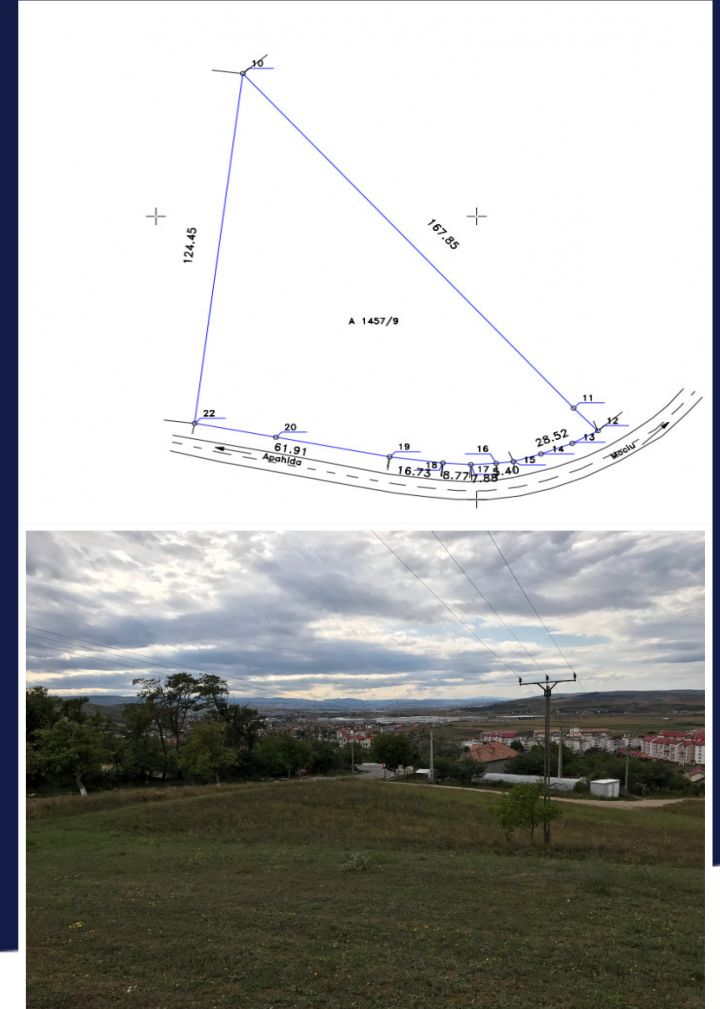

TEREN DE VANZARE IN APAHIDA, ZONA
OMNIA, 8700 MP, FRONT DE 100 ML LA
ASFALT

DE VANZARE

ID: P6573

Pret: 350.000 €

Teren intravilan

Suprafata: 8700
m²

Front: 100 m²

PERSOANA DE CONTACT: MIHAI-SEBASTIAN POP