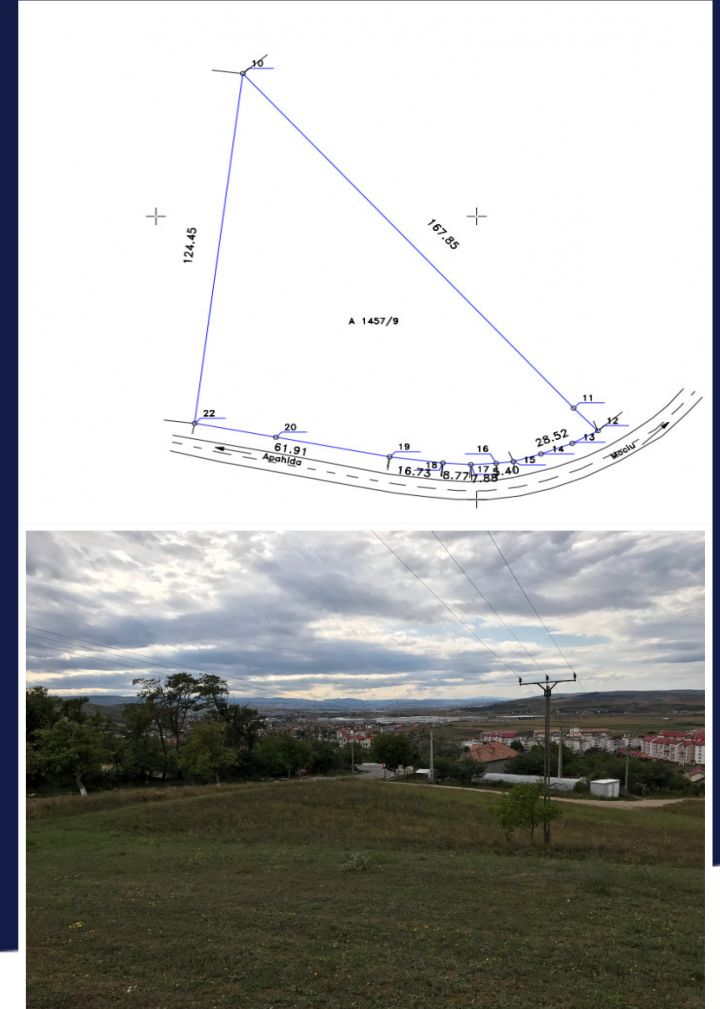

TEREN DE VANZARE IN APAHIDA, ZONA
OMNIA, 8700 MP, FRONT DE 100 ML LA
ASFALT

DE VANZARE

ID: P6573

Pret: 417.600 €

Teren intravilan

Suprafata: 8700
m²

Front: 100 m²

PERSOANA DE CONTACT: MIHAI-SEBASTIAN POP