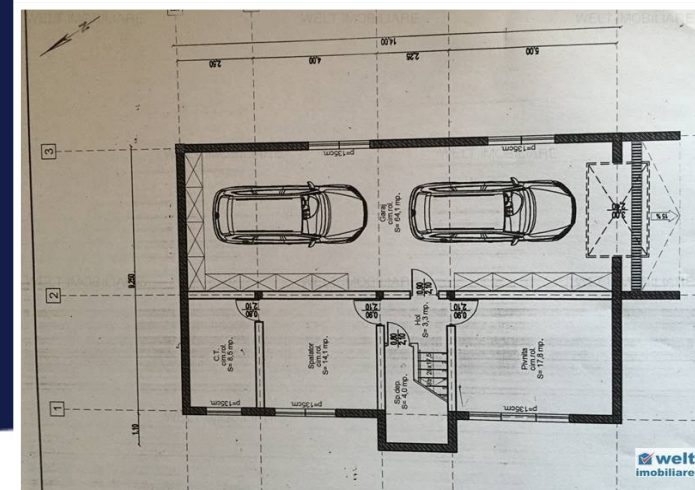

TEREN DE VANZARE IN CAMPENESTI, CLUJ
ID: 1318B

DE VANZARE

Pret: 29.000 €

Teren intravilan

Suprafata: 863 m²

Front: 15 m²

PERSOANA DE CONTACT: BOGDAN PETRU

TEL.MOBIL: 0722.577386