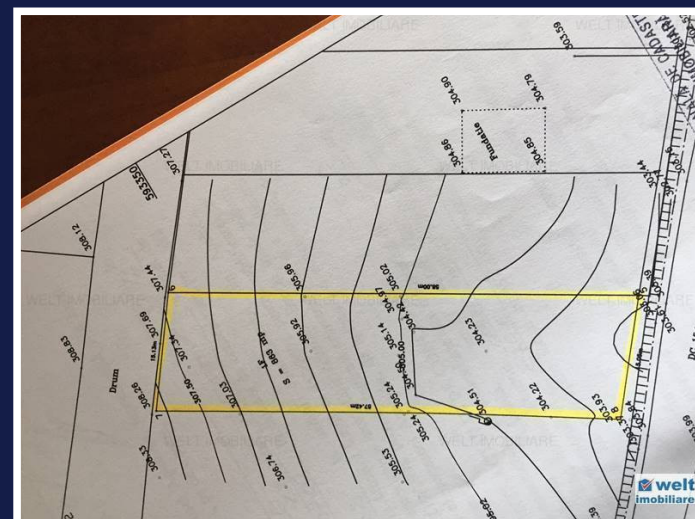

TEREN DE VANZARE IN CAMPENESTI, CLUJ  
ID: 1318B

DE VANZARE

Pret: 29.000 €

Teren intravilan

Suprafata: 863 m<sup>2</sup>

Front: 15 m<sup>2</sup>

PERSOANA DE CONTACT: BOGDAN PETRU

TEL.MOBIL: 0722.577386