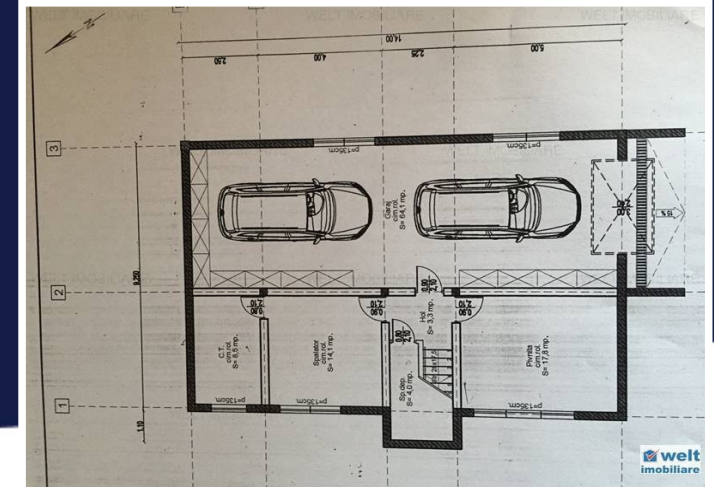

TEREN DE VANZARE IN CAMPENESTI, CLUJ  
ID: 1318B

DE VANZARE

Pret: 29.000 €

Teren intravilan

Suprafata: 863 m<sup>2</sup>

Front: 15 m<sup>2</sup>

PERSOANA DE CONTACT: BOGDAN PETRU

TEL.MOBIL: 0722.577386