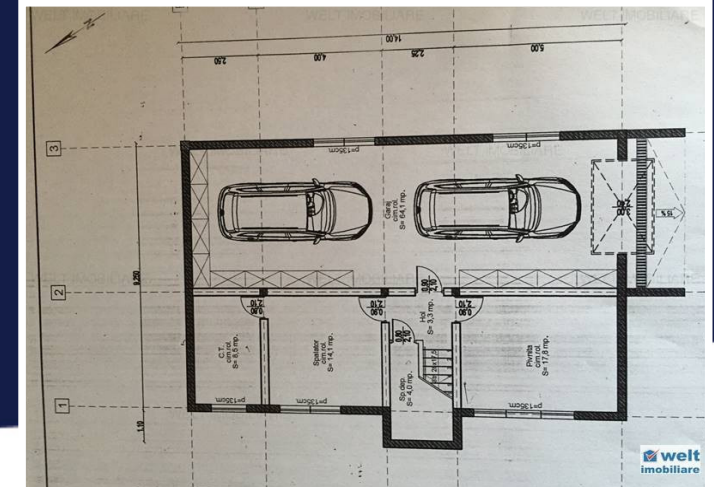

TEREN DE VANZARE IN CAMPENESTI, CLUJ
ID: 1318B

DE VANZARE

Pret: 29.000 €

Teren intravilan

Suprafata: 863 m²

Front: 15 m²

PERSOANA DE CONTACT: BOGDAN PETRU

TEL.MOBIL: 0722.577386