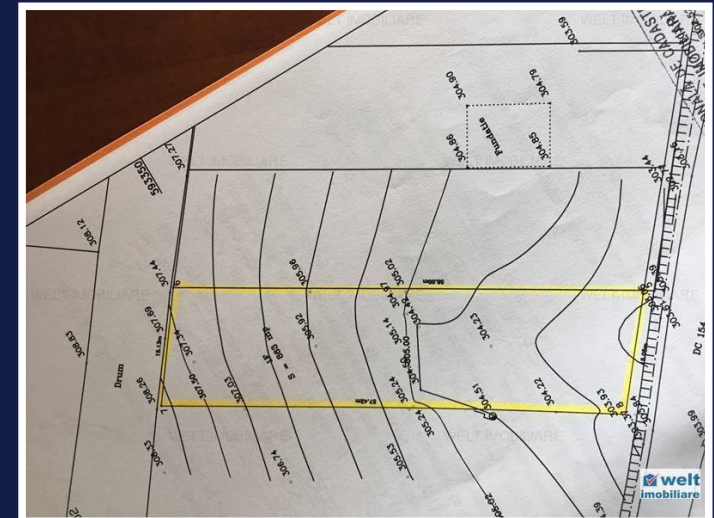

TEREN DE VANZARE IN CAMPENESTI, CLUJ  
ID: 1318B

DE VANZARE

Pret: 29.000 €

Teren intravilan

Suprafata: 863 m<sup>2</sup>

Front: 15 m<sup>2</sup>

PERSOANA DE CONTACT: BOGDAN PETRU

TEL.MOBIL: 0722.577386