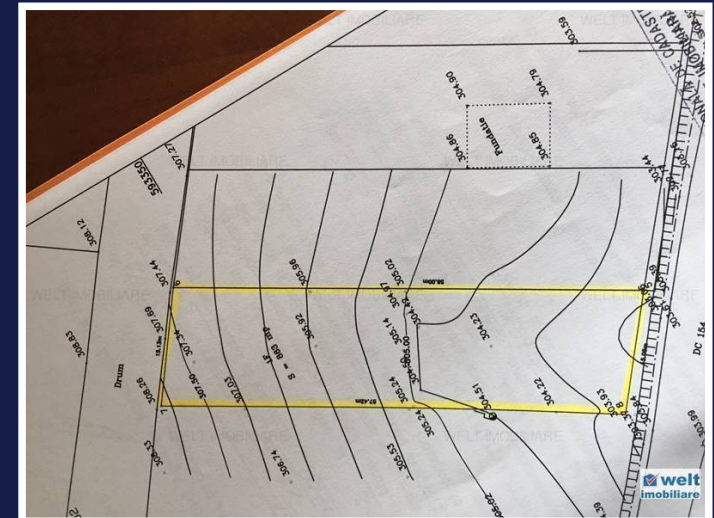

TEREN DE VANZARE IN CAMPENESTI, CLUJ
ID: 1318B

DE VANZARE

Pret: 29.000 €

Teren intravilan

Suprafata: 863 m²

Front: 15 m²

PERSOANA DE CONTACT: BOGDAN PETRU

TEL.MOBIL: 0722.577386