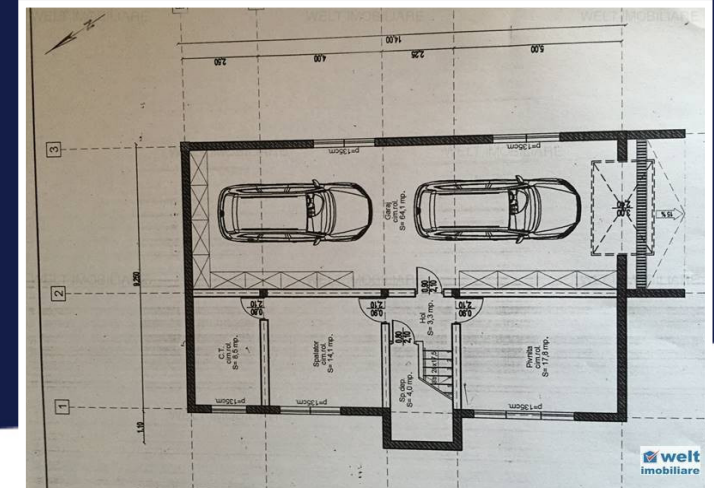

TEREN DE VANZARE IN CAMPENESTI, CLUJ
ID: 1318B

DE VANZARE

Pret: 29.000 €

Teren intravilan

Suprafata: 863 m²

Front: 15 m²

PERSOANA DE CONTACT: BOGDAN PETRU

TEL.MOBIL: 0722.577386