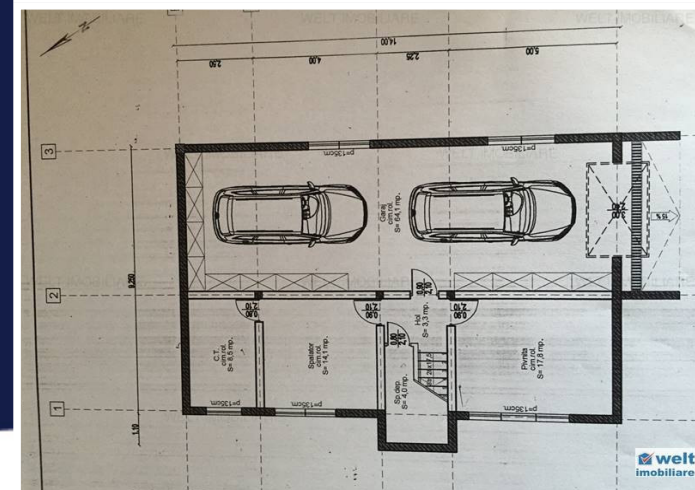

TEREN DE VANZARE IN CAMPENESTI, CLUJ  
ID: 1318B

DE VANZARE

Pret: 29.000 €

Teren intravilan

Suprafata: 863 m<sup>2</sup>

Front: 15 m<sup>2</sup>

PERSOANA DE CONTACT: BOGDAN PETRU

TEL.MOBIL: 0722.577386