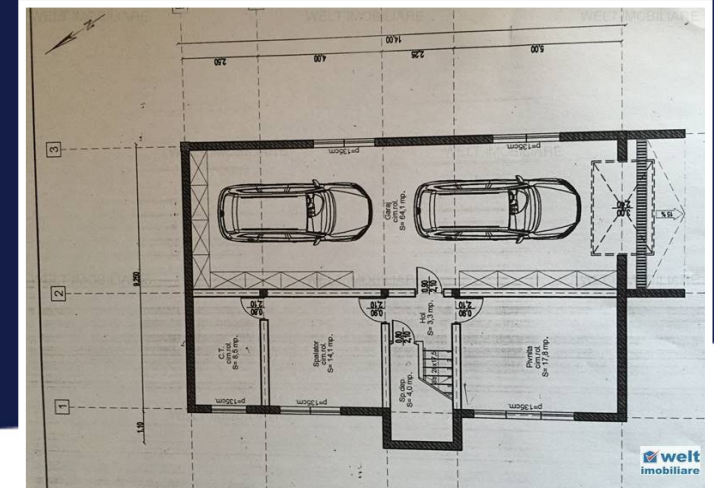

TEREN DE VANZARE IN CAMPENESTI, CLUJ  
ID: 1318B

DE VANZARE

Pret: 29.000 €

Teren intravilan

Suprafata: 863 m<sup>2</sup>

Front: 15 m<sup>2</sup>

PERSOANA DE CONTACT: BOGDAN PETRU

TEL.MOBIL: 0722.577386