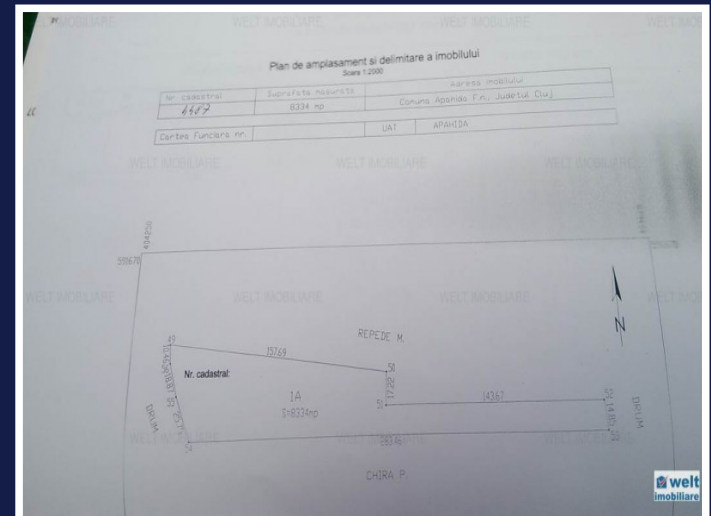

**VANZARE TEREN INDUSTRIAL 8334 MP,
APAHIDA, CLUJ
ID: 1314U**

DE VANZARE

Pret: 416.700 €

Teren intravilan

**Suprafata: 8334
m²**

Front: 40 m²

PERSOANA DE CONTACT: COTLIN BONTE

TEL.MOBIL: 0799.994041