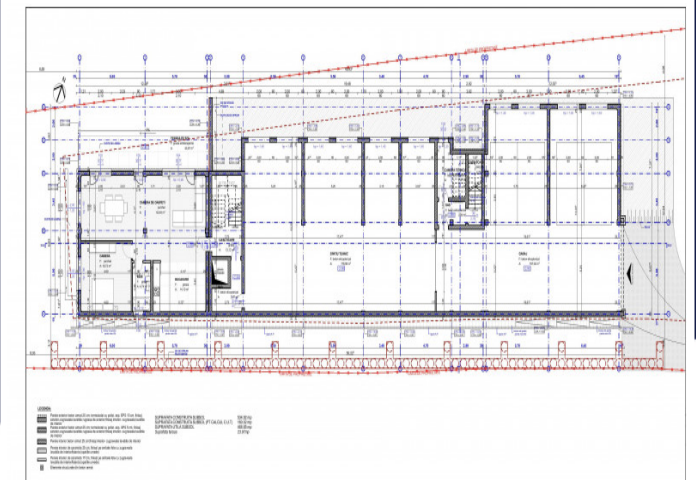

TEREN IN ANDREI MURESANU CU AUTORIZATIE
DE CONSTRUCTIE, SUPRAFATA UTILA 1611 MP
ID: P26246

DE VANZARE

Pret: 750.000 €

Teren intravilan

Suprafata: 1000
m²

Front: 40 m²

schmidt
arhitectura

PERSONA DE CONTACT: MIHAI-SEBASTIAN POP