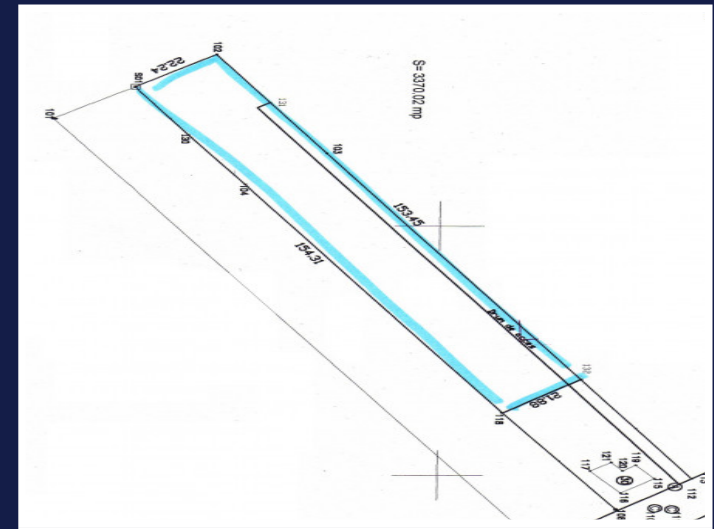

TEREN DE VANZARE IN ANDREI MURESANU,  
3378 MP, INCADRARE LIU  
ID: P7670

DE VANZARE

**Pret: 460.000 €**

Teren intravilan

Suprafata: 3400  
m<sup>2</sup>

Front: 22 m<sup>2</sup>

PERSOANA DE CONTACT: MIHAI-SEBASTIAN POP