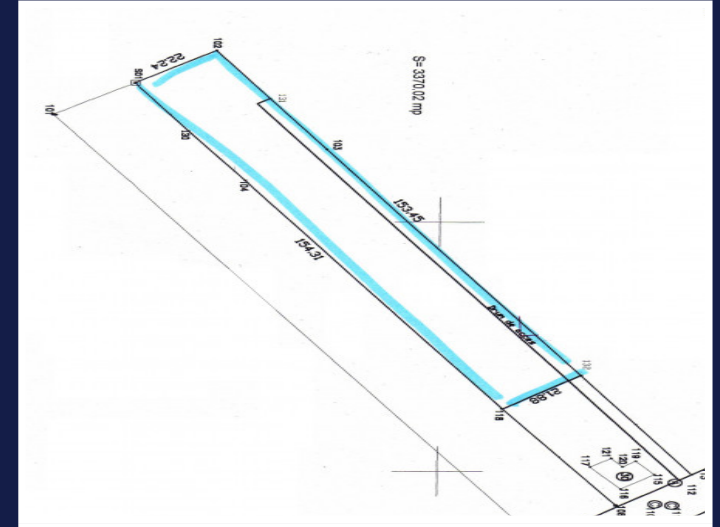

TEREN DE VANZARE IN ANDREI MURESANU,  
3378 MP, INCADRARE LIU  
ID: P7670

DE VANZARE

**Pret: 460.000 €**

Teren intravilan

Suprafata: 3400  
m<sup>2</sup>

Front: 22 m<sup>2</sup>

PERSOANA DE CONTACT: MIHAI-SEBASTIAN POP