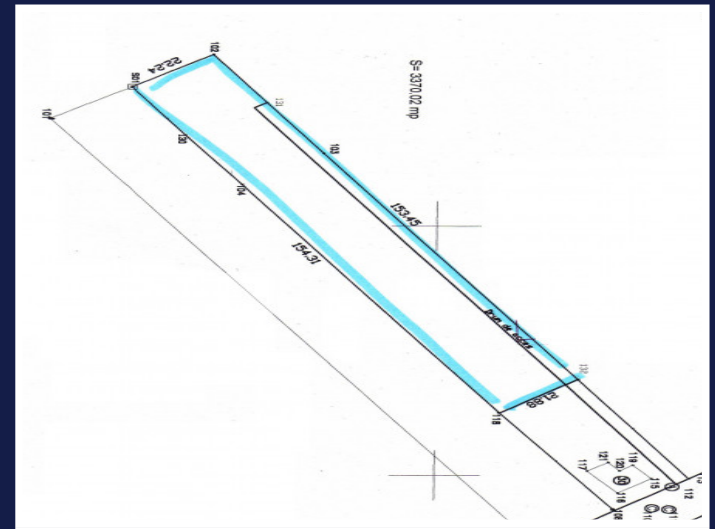

TEREN DE VANZARE IN ANDREI MURESANU,
3378 MP, INCADRARE LIU
ID: P7670

DE VANZARE

Pret: 460.000 €

Teren intravilan

Suprafata: 3400
m²

Front: 22 m²

PERSOANA DE CONTACT: MIHAI-SEBASTIAN POP

TEL.MOBIL: 0727.228818