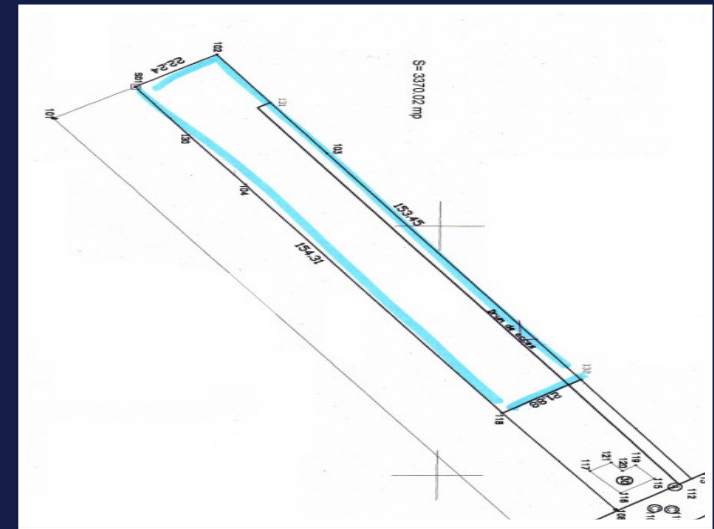

TEREN DE VANZARE IN ANDREI MURESANU,
3378 MP, INCADRARE LIU
ID: P7670

DE VANZARE

Pret: 460.000 €

Teren intravilan

Suprafata: 3400
m²

Front: 22 m²

PERSOANA DE CONTACT: MIHAI-SEBASTIAN POP

TEL.MOBIL: 0727.228818