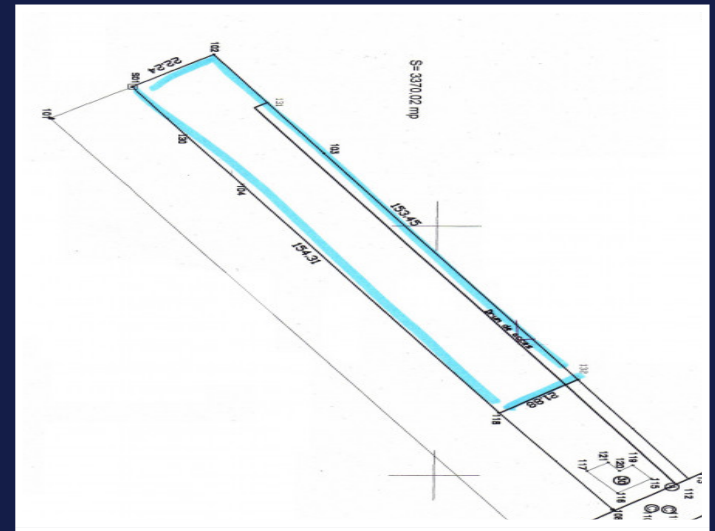

TEREN DE VANZARE IN ANDREI MURESANU,  
3378 MP, INCADRARE LIU  
ID: P7670

DE VANZARE

**Pret: 460.000 €**

Teren intravilan

Suprafata: 3400  
m<sup>2</sup>

Front: 22 m<sup>2</sup>

PERSOANA DE CONTACT: MIHAI-SEBASTIAN POP