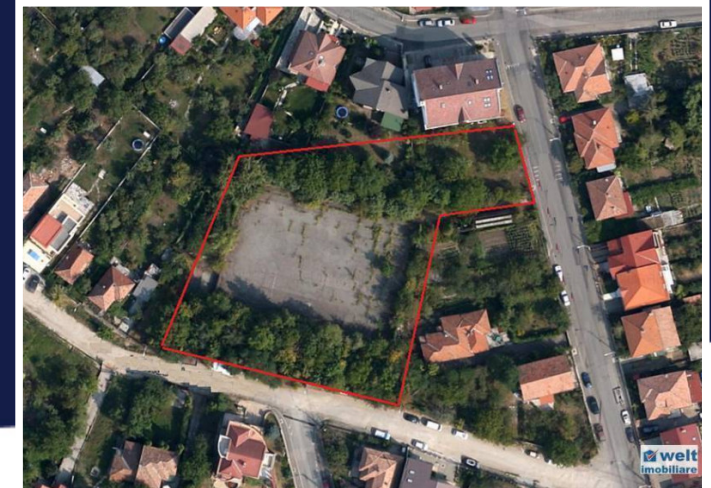

**TEREN IN ANDREI MURESANU, 4660 MP,
FRONT LA 2 STRAZI, POZITIE DEOSEBITA
ID: 130N9**

DE VANZARE

Pret: 2.500.000 €

Teren intravilan

**Suprafata: 4660
m²**

Front: 40 m²

PERSOANA DE CONTACT: MIHAI-SEBASTIAN POP