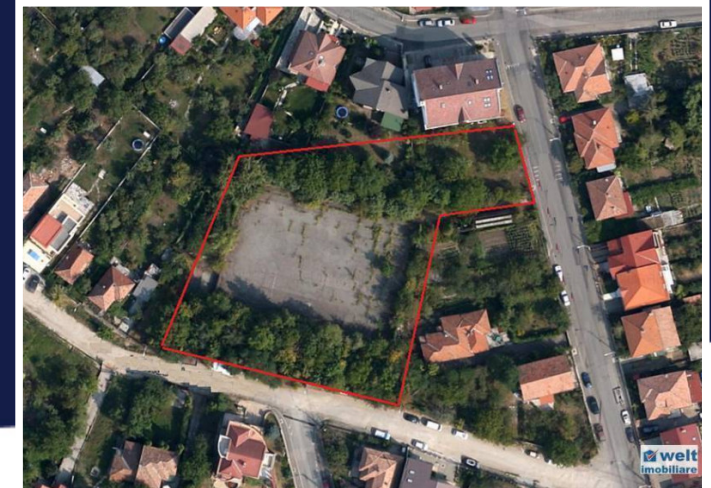

**TEREN IN ANDREI MURESANU, 4660 MP,
FRONT LA 2 STRAZI, POZITIE DEOSEBITA
ID: 130N9**

DE VANZARE

Pret: 2.143.600 €

Teren intravilan

**Suprafata: 4660
m²**

Front: 40 m²

PERSOANA DE CONTACT: MIHAI-SEBASTIAN POP