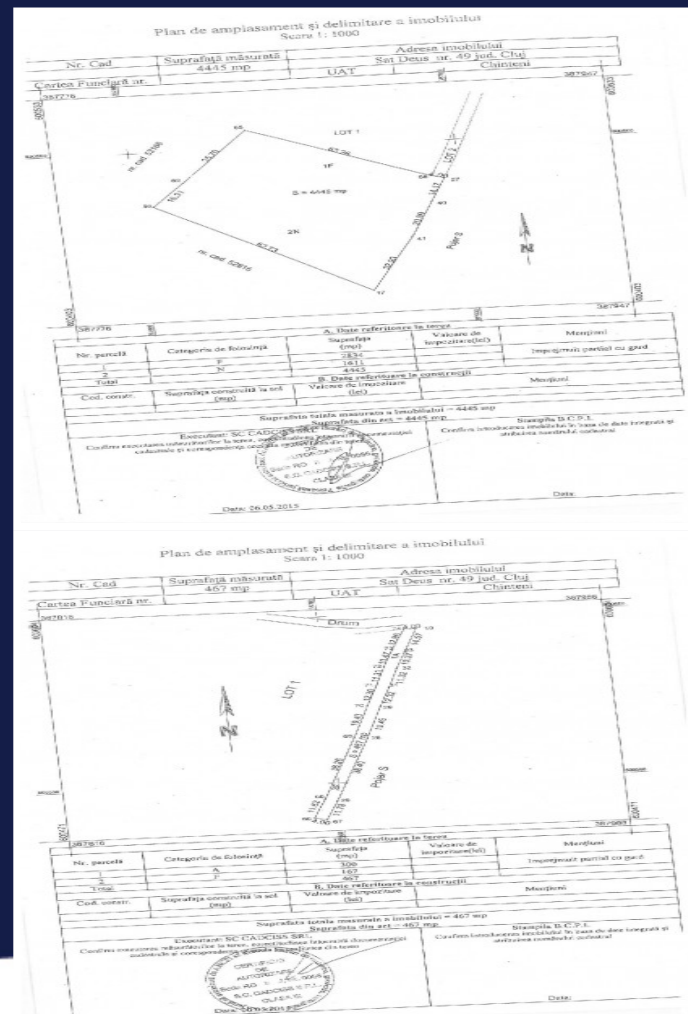

Pret: 26.000 €

Teren intravilan

Suprafata: 4912 m²

Front: 65 m²

PERSOANA DE CONTACT: BOGDAN PETRU
TEL.MOBIL: 0722.577386
EMAIL: office@weltimobiliare.ro