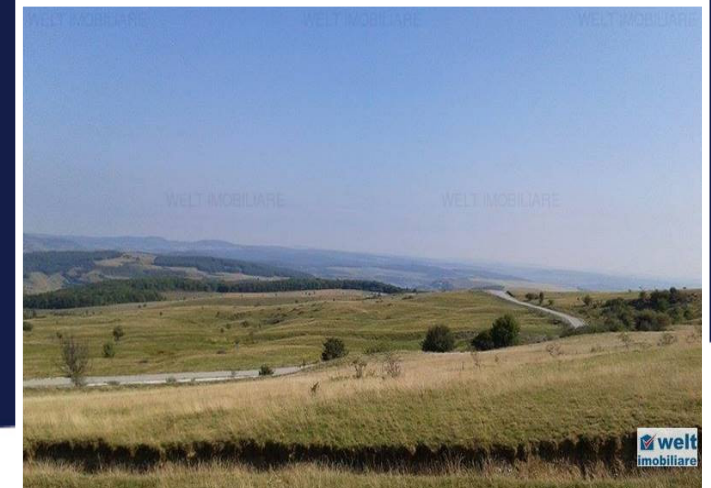

**VANZARE TEREN 84549 PARCELABIL IN  
PARCELE 500 MP, SITUAT IN CHINTENI  
ID: 1315M**

**DE VANZARE**

**Pret: 676.392 €**

**Teren intravilan**

**Suprafata: 84549  
m<sup>2</sup>**

**Front: 20 m<sup>2</sup>**