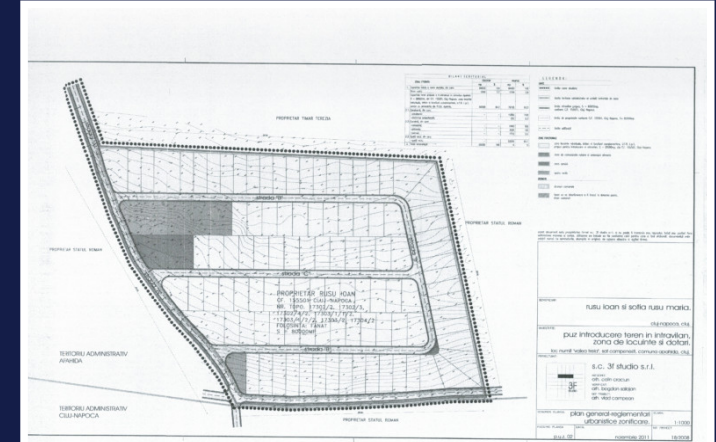

TEREN INTRAVILAN DE CONSTRUCTII,
80.000MP, CAMPENESTI LANGA
CLUJ-NAPOCA

DE VANZARE

ID: PT2239

Pret: 1.600.000 €

Teren intravilan

Suprafata: 80000
m²

Front: 305 m²

PERSOANA DE CONTACT: BOGDAN PETRU