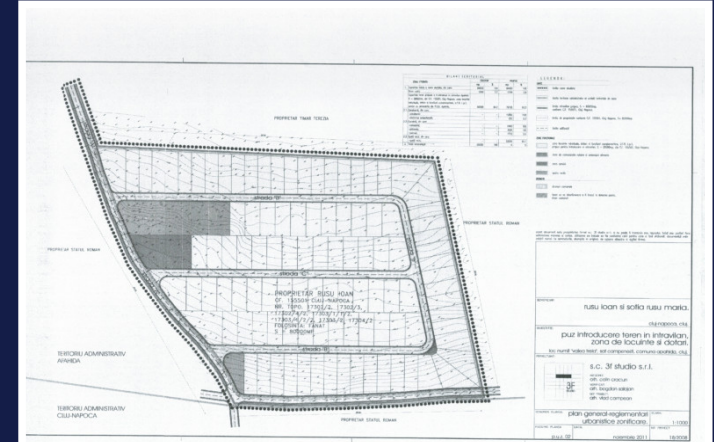

**TEREN INTRAVILAN DE CONSTRUCTII,  
80.000MP, CAMPENESTI LANGA  
CLUJ-NAPOCA**

**DE VANZARE**

**ID: PT2239**

**Pret: 1.600.000 €**

**Teren intravilan**

**Suprafata: 80000  
m<sup>2</sup>**

**Front: 305 m<sup>2</sup>**