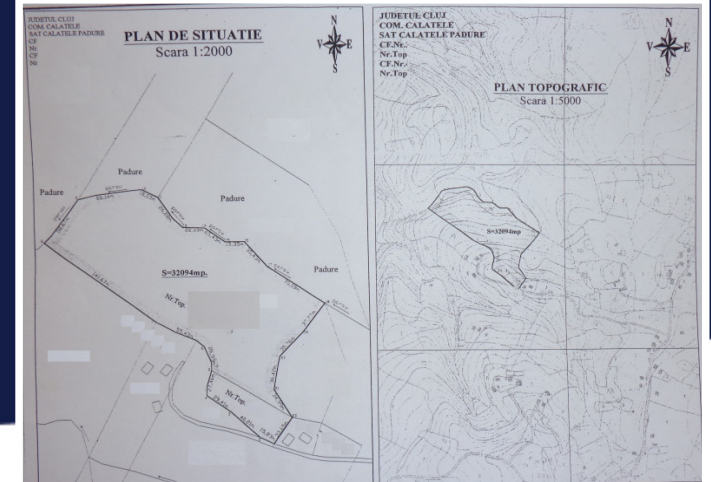

LOCATIE DE VIS, PROPRIETATE DEOSEBITA,  
32.000 MP, FANEATA SI PADURE  
ID: P25188

DE VANZARE

**Pret: 158.400 €**

Teren extravilan

Suprafata: 32000  
m<sup>2</sup>

Front: 70 m<sup>2</sup>

PERSOANA DE CONTACT: VILI APOSTOL-FARCA