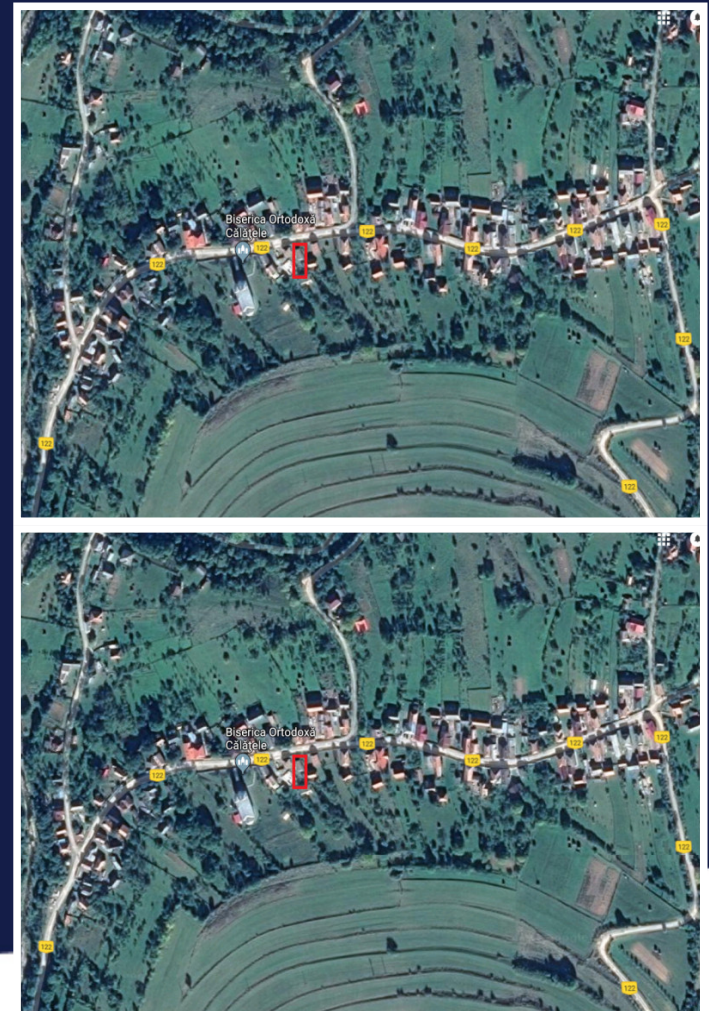

**TEREN DE VANZARE IN CALATELE SAT, DRUM  
ASFALTAT, 850 MP, IDEAL CASA DE VACANTA  
ID: P7966**

**DE VANZARE**

**Pret: 7.000 €**

**Teren intravilan**

**Suprafata: 850 m<sup>2</sup>**

**Front: 12 m<sup>2</sup>**