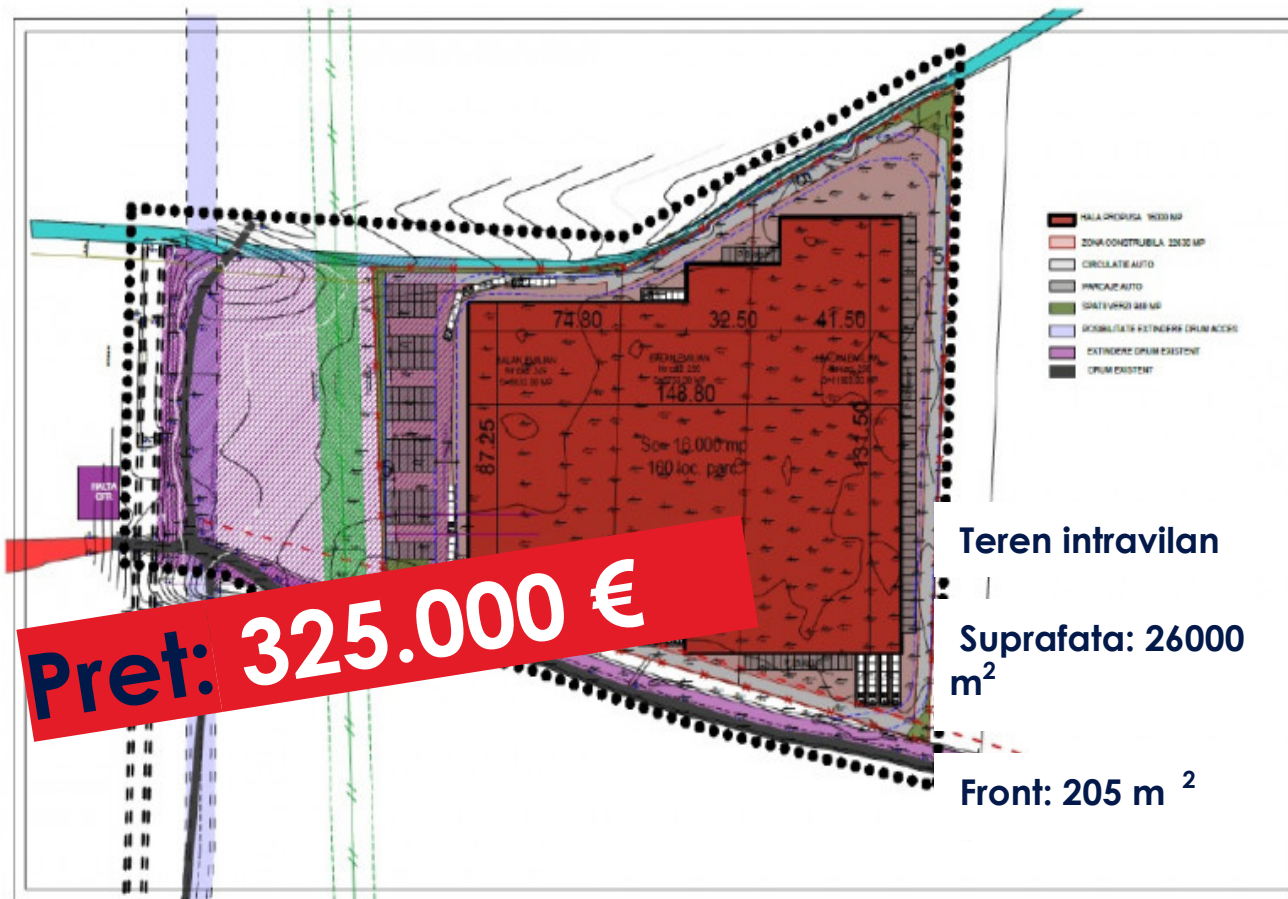

TEREN INDUSTRIAL 26.000MP, E576 BONTIDA -  
HALTA RASCRUCI  
ID: P16155

DE VANZARE

PLANSA PUZ

Teren intravilan

Suprafata: 26000  
m<sup>2</sup>

Front: 205 m<sup>2</sup>

Pret: 325.000 €

PERSOANA DE CONTACT: COTLIN BONTE