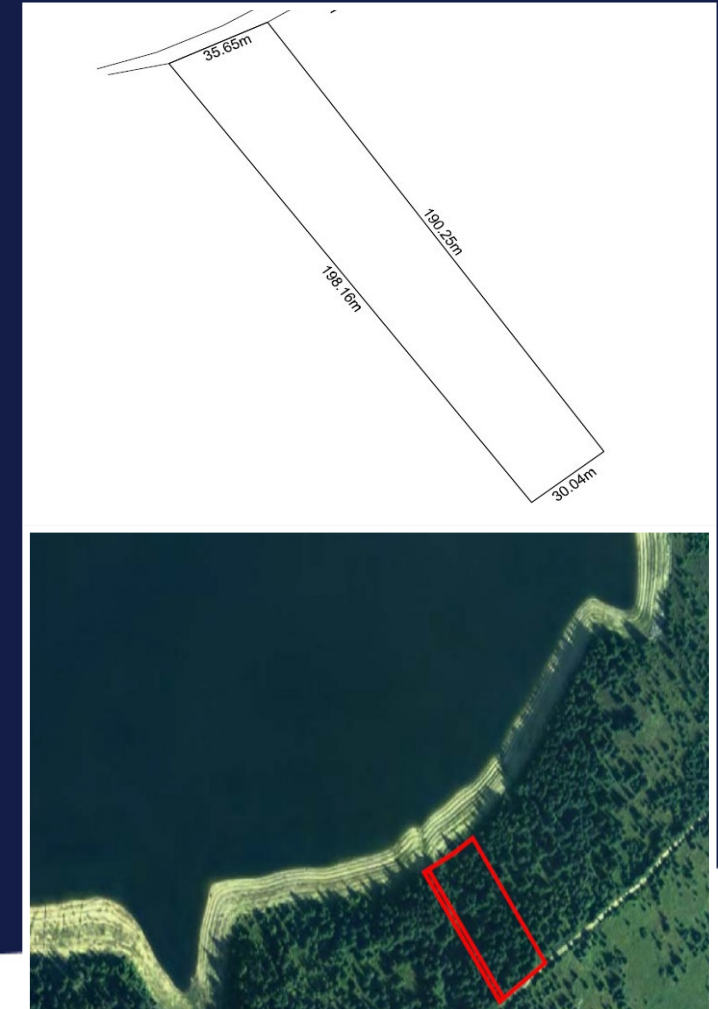

TEREN INTRAVILAN 6300 MP , LACUL BELIS
ID: P9154

DE VANZARE

PERSOANA DE CONTACT: COSMIN ROȘCA
TEL.MOBIL: 0737.040018
EMAIL: office@weltimobiliare.ro