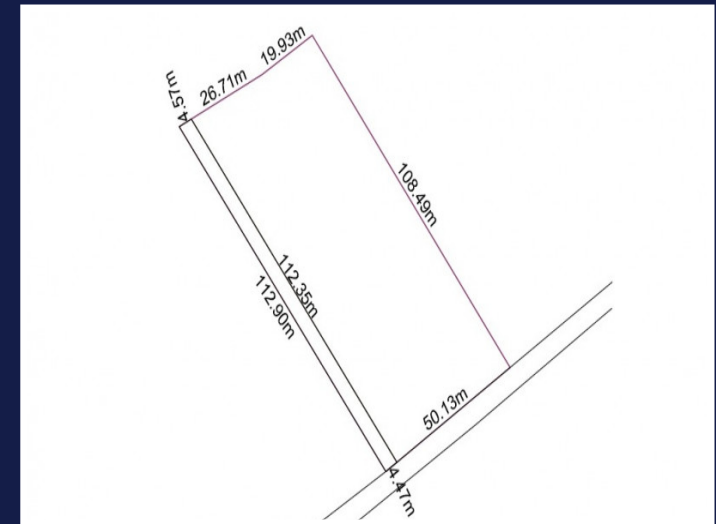

TEREN INTRAVILAN 4000 MP CU DESCHIDERE
LA LAC, IN BELIS
ID: P9153

DE VANZARE

Pret: 112.000 €

Teren intravilan

Suprafata: 4000
m²

Front: 50 m²

PERSOANA DE CONTACT: COSMIN ROȘCA

TEL.MOBIL: 0737.040018