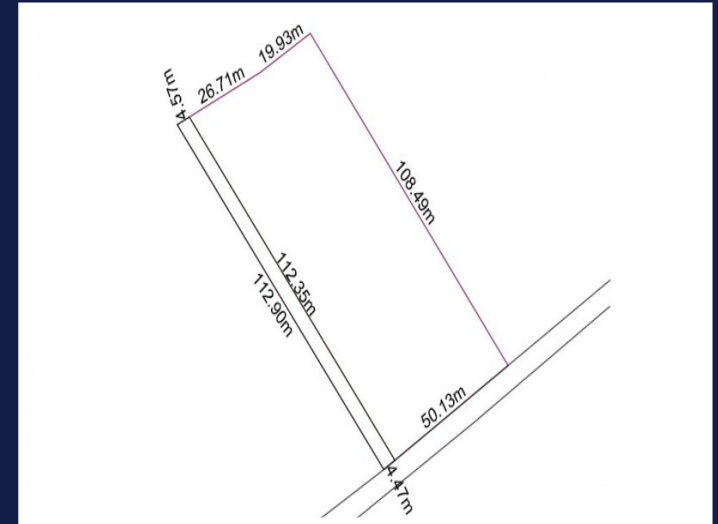

TEREN INTRAVILAN 4000 MP CU DESCHIDERE  
LA LAC, IN BELIS  
ID: P9153

DE VANZARE

**Pret: 112.000 €**

Teren intravilan

Suprafata: 4000  
m<sup>2</sup>

Front: 50 m<sup>2</sup>

PERSOANA DE CONTACT: COSMIN ROȘCA