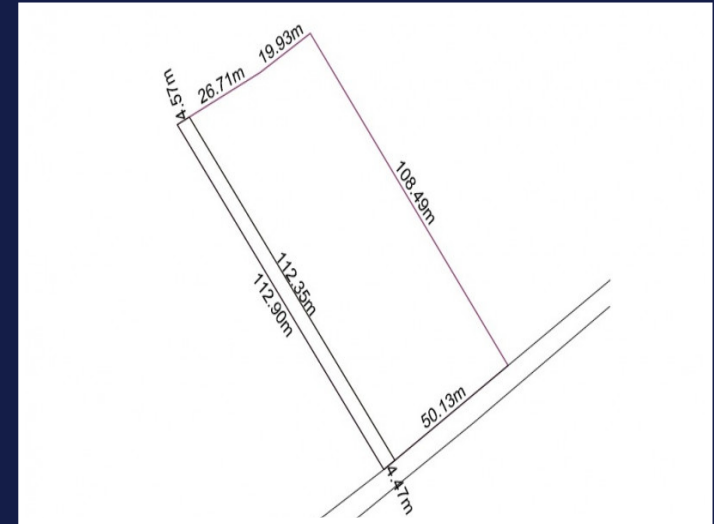

TEREN INTRAVILAN 4000 MP CU DESCHIDERE
LA LAC, IN BELIS
ID: P9153

DE VANZARE

Pret: 112.000 €

Teren intravilan

Suprafata: 4000
m²

Front: 50 m²

PERSOANA DE CONTACT: COSMIN ROȘCA

TEL.MOBIL: 0737.040018