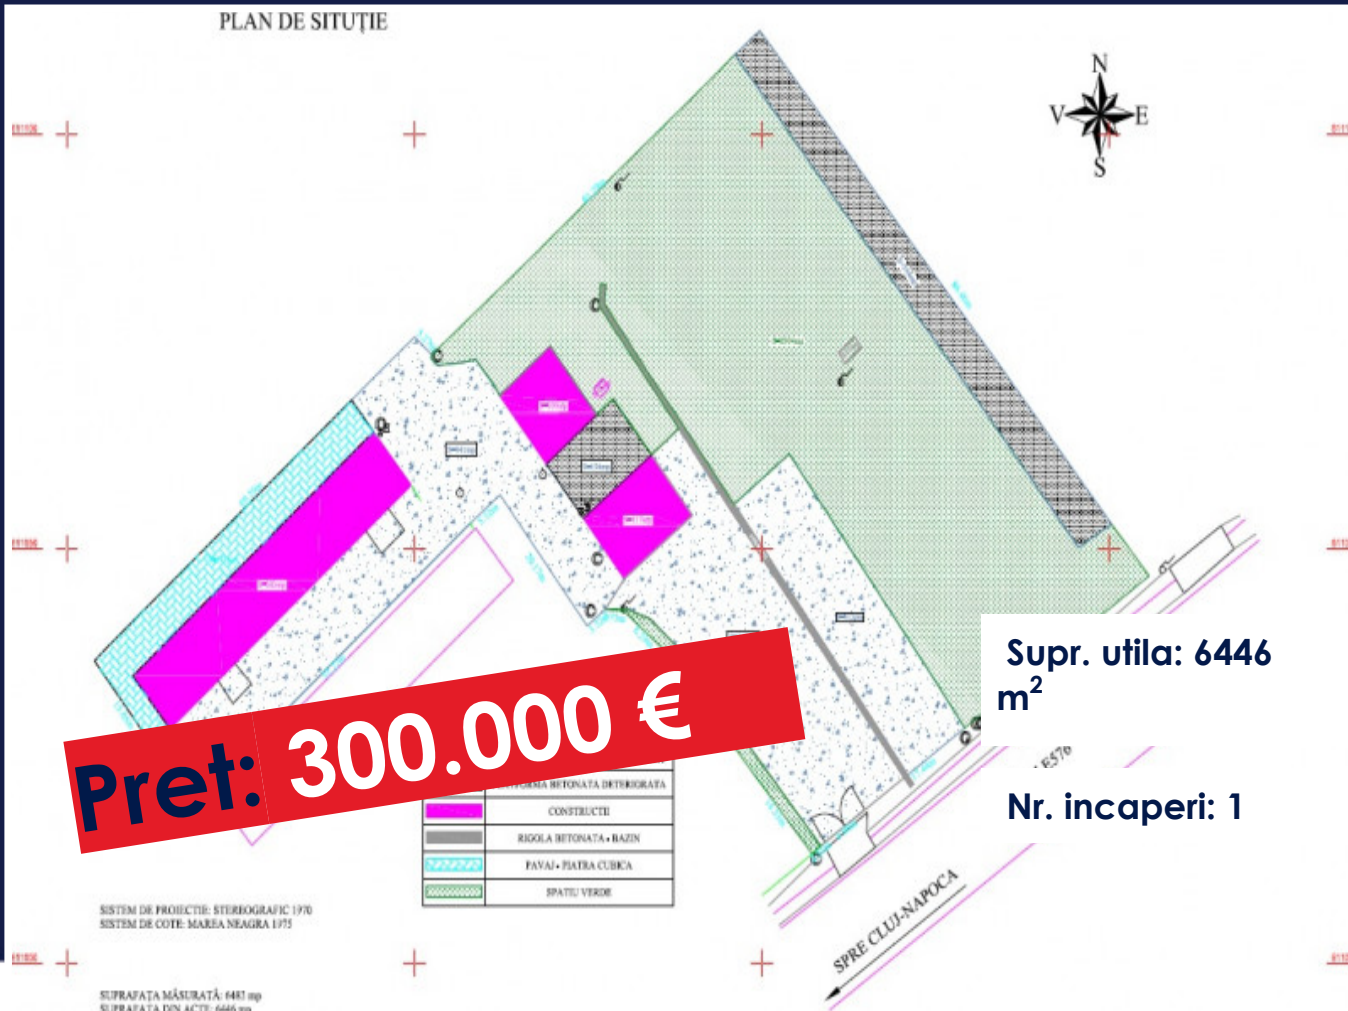

**PLATFORMA INDUSTRIALA 6.646MP IN ICLOD
- CLUJ, CONSTRUCTII EXISTENTE
ID: P21174**

DE VANZARE

PLAN DE SITUȚIE

Pret: 300.000 €

PERSOANA DE CONTACT: CĂTĂLIN BONTE
TEL.MOBIL: 0799.994041
EMAIL: office@weltimobiliare.ro