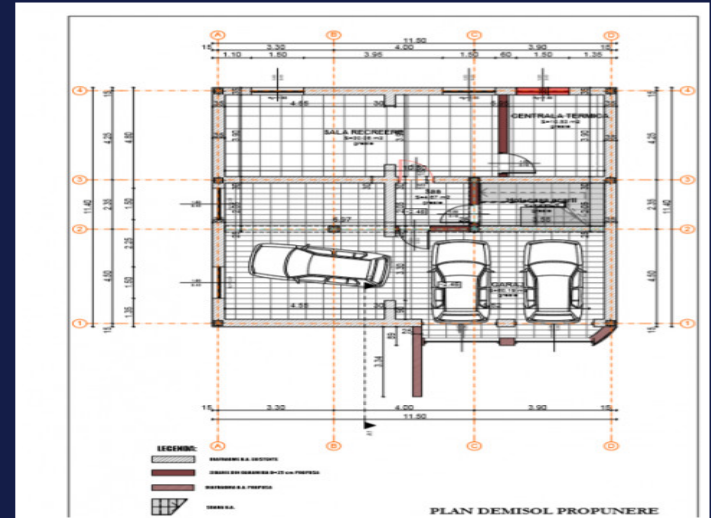

CLADIRE BIROURI SU 655MP, ZORILOR ZONA
SIGMA, GARAJ SUBTERAN
ID: P19587

DE VANZARE

Pret: 1.000.000 €

Supr. utila: 655 m²

Nr. incaperi: 14

Nr. bai: 4

PERSONA DE CONTACT:

TELEFON: 0264.597584