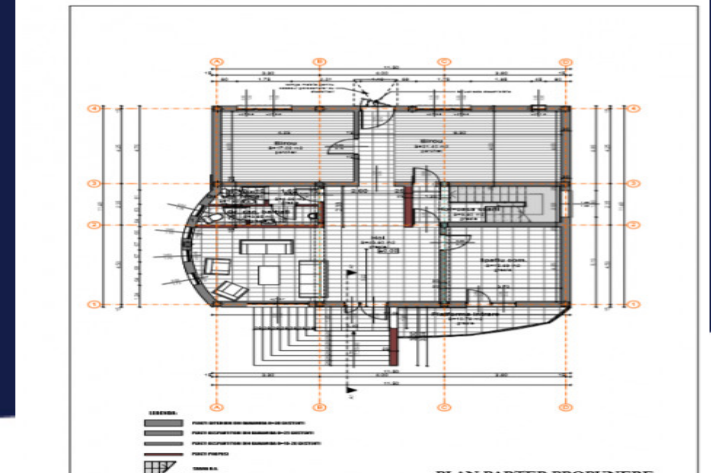

CLADIRE BIROURI SU 655MP, ZORILOR ZONA
SIGMA, GARAJ SUBTERAN
ID: P19587

DE VANZARE

Pret: 1.000.000 €

Supr. utila: 655 m²

Nr. incaperi: 14

Nr. bai: 4

PERSONA DE CONTACT:

TELEFON: 0264.597584