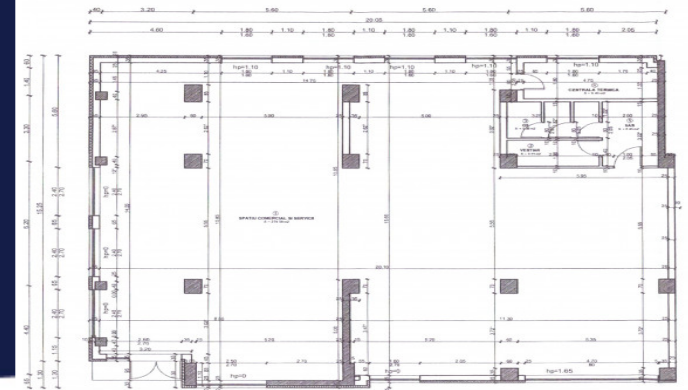

**SPATIU COMERCIAL OPEN SPACE, CARTIER IN
PLINA DEZVOLTARE, PARCARI, ZONA IULIUS
ID: P8758**

DE VANZARE

Pret: 299.000 €

Supr. utila: 300 m²

Nr. incaperi: 1

PERSOANA DE CONTACT: COTLIN BONTE

TEL.MOBIL: 0799.994041