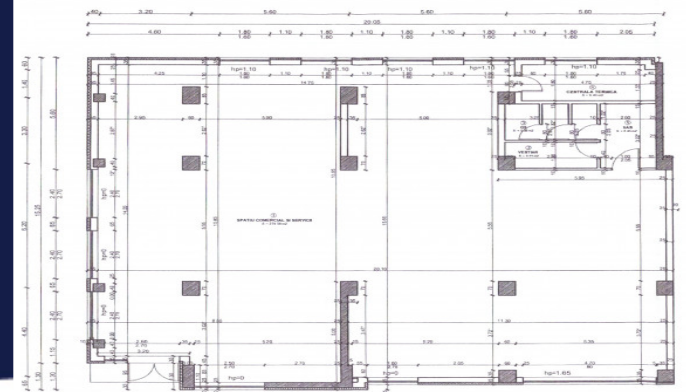

**SPATIU COMERCIAL OPEN SPACE, CARTIER IN  
PLINA DEZVOLTARE, PARCARI, ZONA IULIUS  
ID: P8758**

**DE VANZARE**

**Pret: 299.000 €**

**Supr. utila: 300 m<sup>2</sup>**

**Nr. incaperi: 1**

**PERSOANA DE CONTACT: COTLIN BONTE**