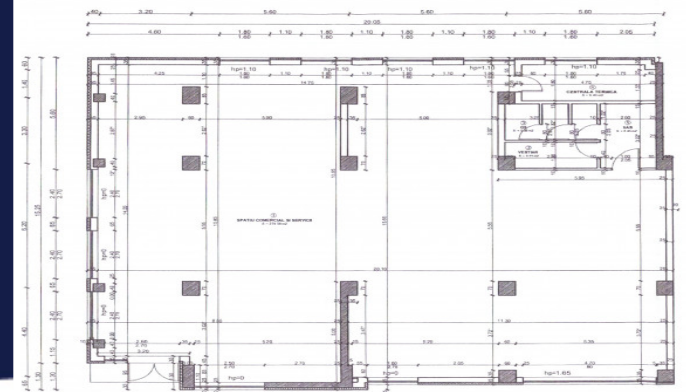

**SPATIU COMERCIAL OPEN SPACE, CARTIER IN  
PLINA DEZVOLTARE, PARCARI, ZONA IULIUS  
ID: P8758**

**DE VANZARE**

**Pret: 350.000 €**

**Supr. utila: 300 m<sup>2</sup>**

**Nr. incaperi: 1**

**PERSOANA DE CONTACT: COTLIN BONTE**