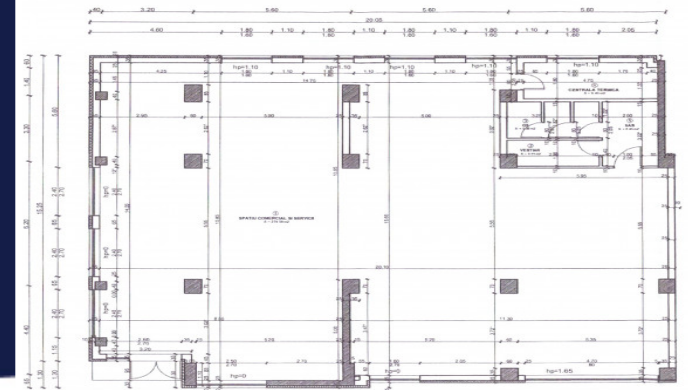

**SPATIU COMERCIAL OPEN SPACE, CARTIER IN  
PLINA DEZVOLTARE, PARCARI, ZONA IULIUS  
ID: P8758**

**DE VANZARE**

**Pret: 350.000 €**

**Supr. utila: 300 m<sup>2</sup>**

**Nr. incaperi: 1**

**PERSOANA DE CONTACT: COTLIN BONTE**