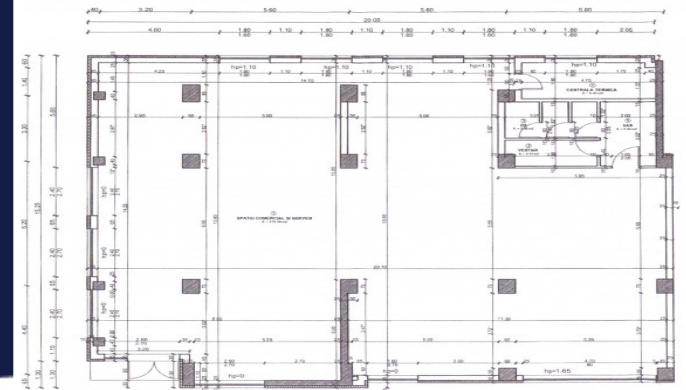

**SPATIU COMERCIAL OPEN SPACE, CARTIER IN
PLINA DEZVOLTARE, PARCARI, ZONA IULIUS
ID: P8758**

DE VANZARE

Pret: 350.000 €

Supr. utila: 300 m²

Nr. incaperi: 1

PERSOANA DE CONTACT: COTLIN BONTE

TEL.MOBIL: 0799.994041