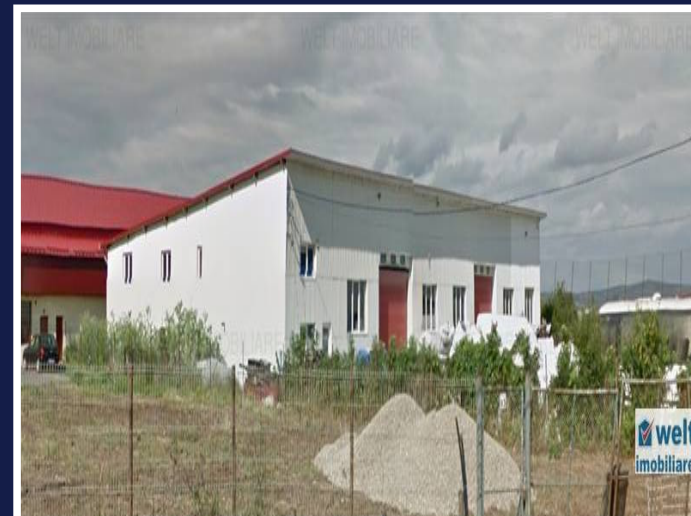

HALA INDUSTRIALA 800MP, H=6M, 2 USI,
ACCES TIR, CURTE, ZONA AMBIENT SOMESENI
ID: P4484

DE VANZARE

PERSOANA DE CONTACT: CĂTĂLIN BONTE

TEL.MOBIL: 0799.994041

EMAIL: office@weltimobiliare.ro