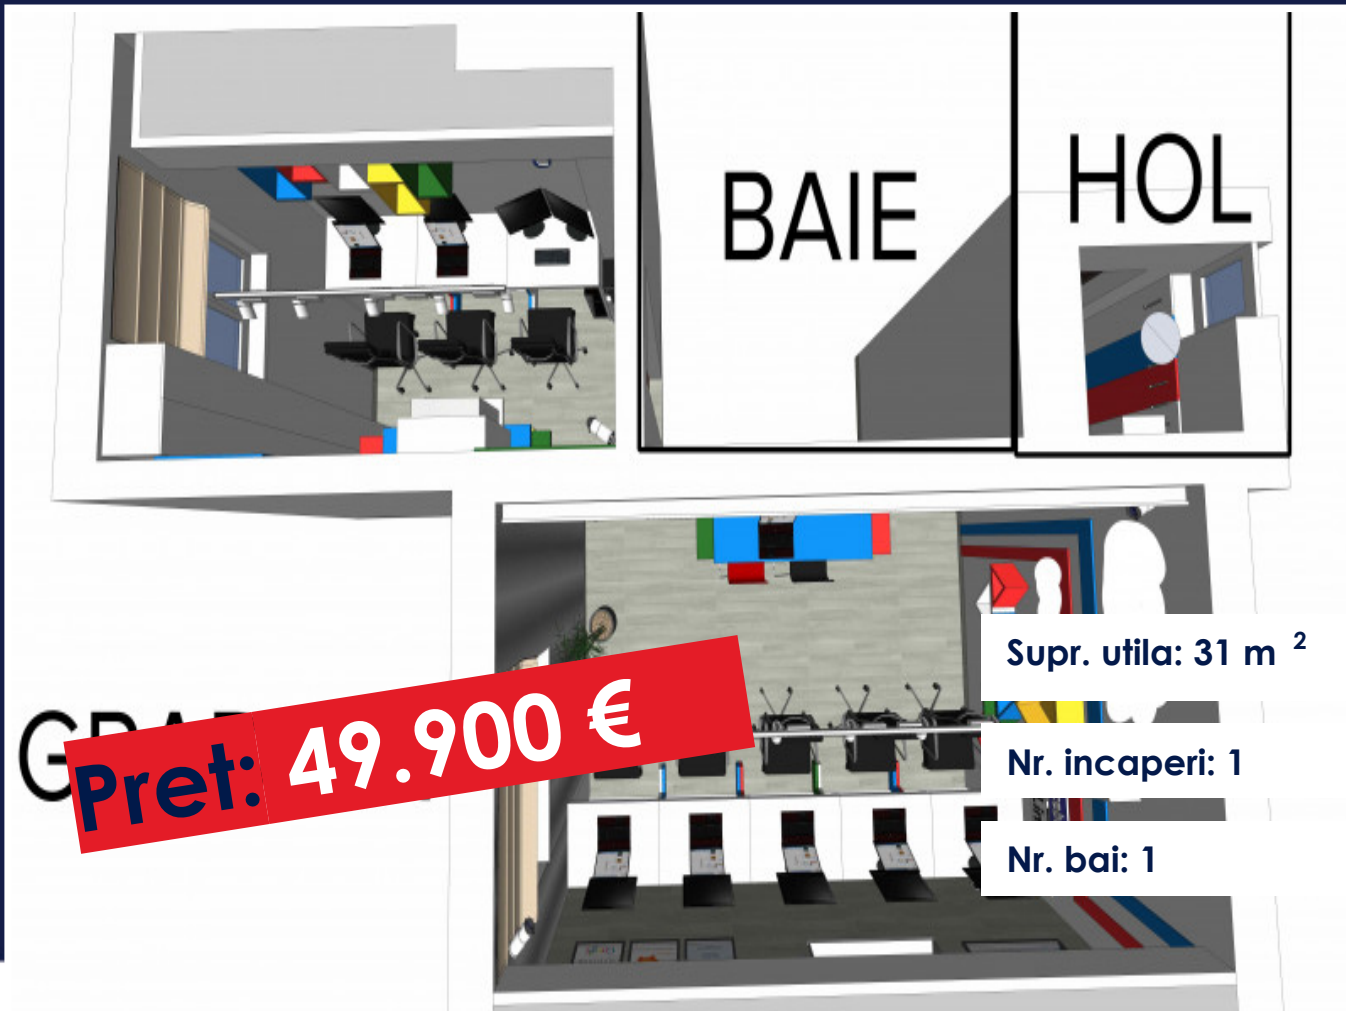

BIROU 31 MP, BLOC NOU, SUPERFINISAT,
ACCES GRADINA, PLOPILOR
ID: P8849

DE VANZARE

PERSOANA DE CONTACT: CLAUDIA ONIGA

TEL.MOBIL: 0737.040016

EMAIL: office@weltimobiliare.ro