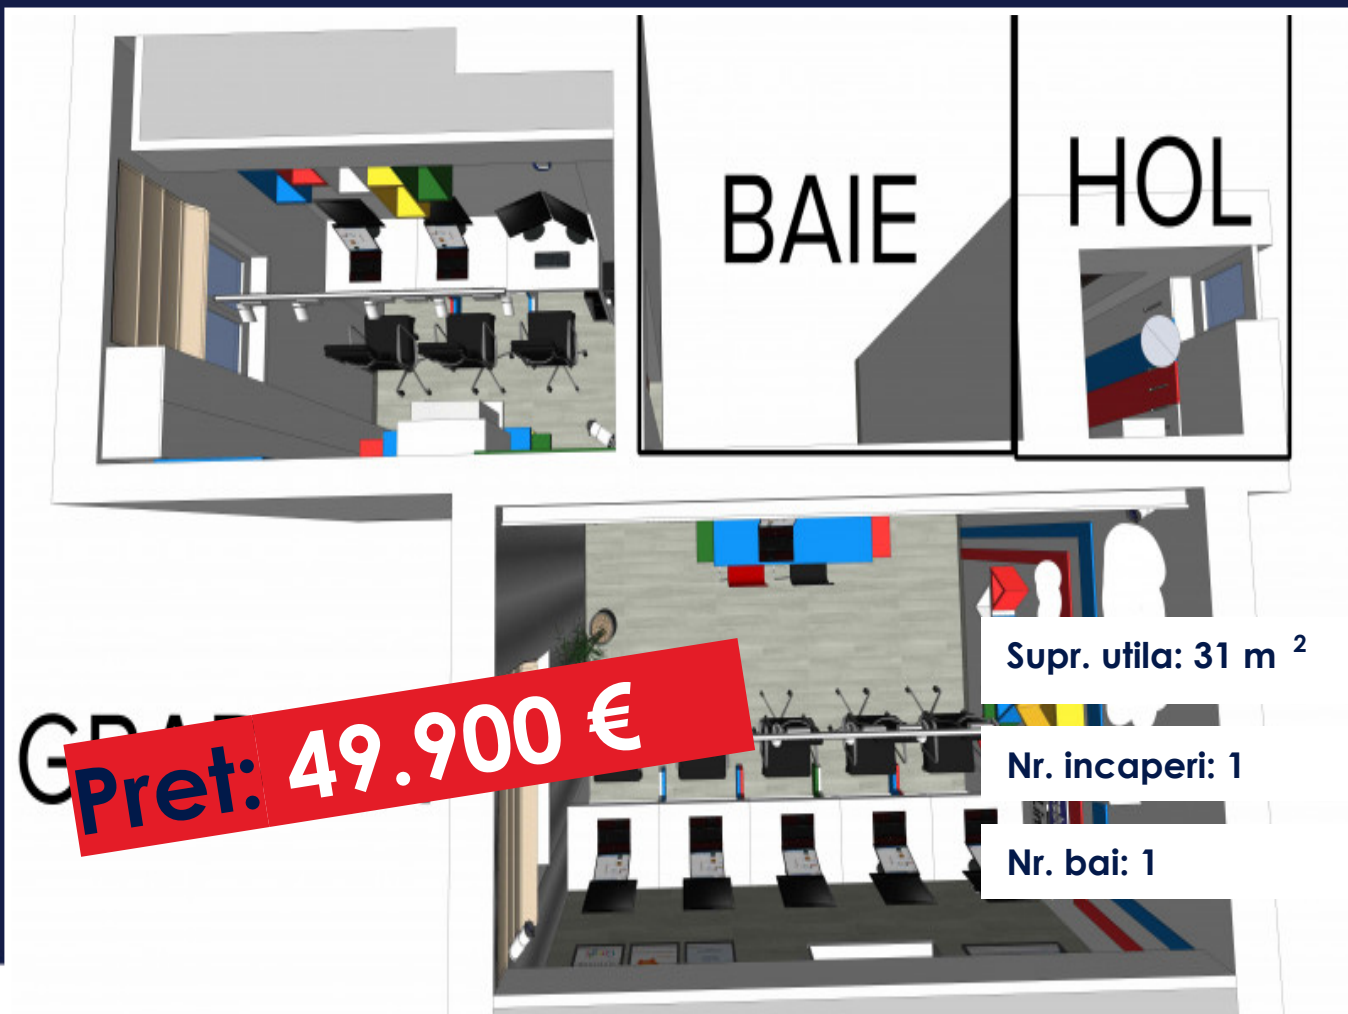

BIROU 31 MP, BLOC NOU, SUPERFINISAT,  
ACCES GRADINA, PLOPILOR  
ID: P8849

DE VANZARE

PERSONA DE CONTACT:

TELEFON: 0264.597584

EMAIL: [office@weltimobiliare.ro](mailto:office@weltimobiliare.ro)