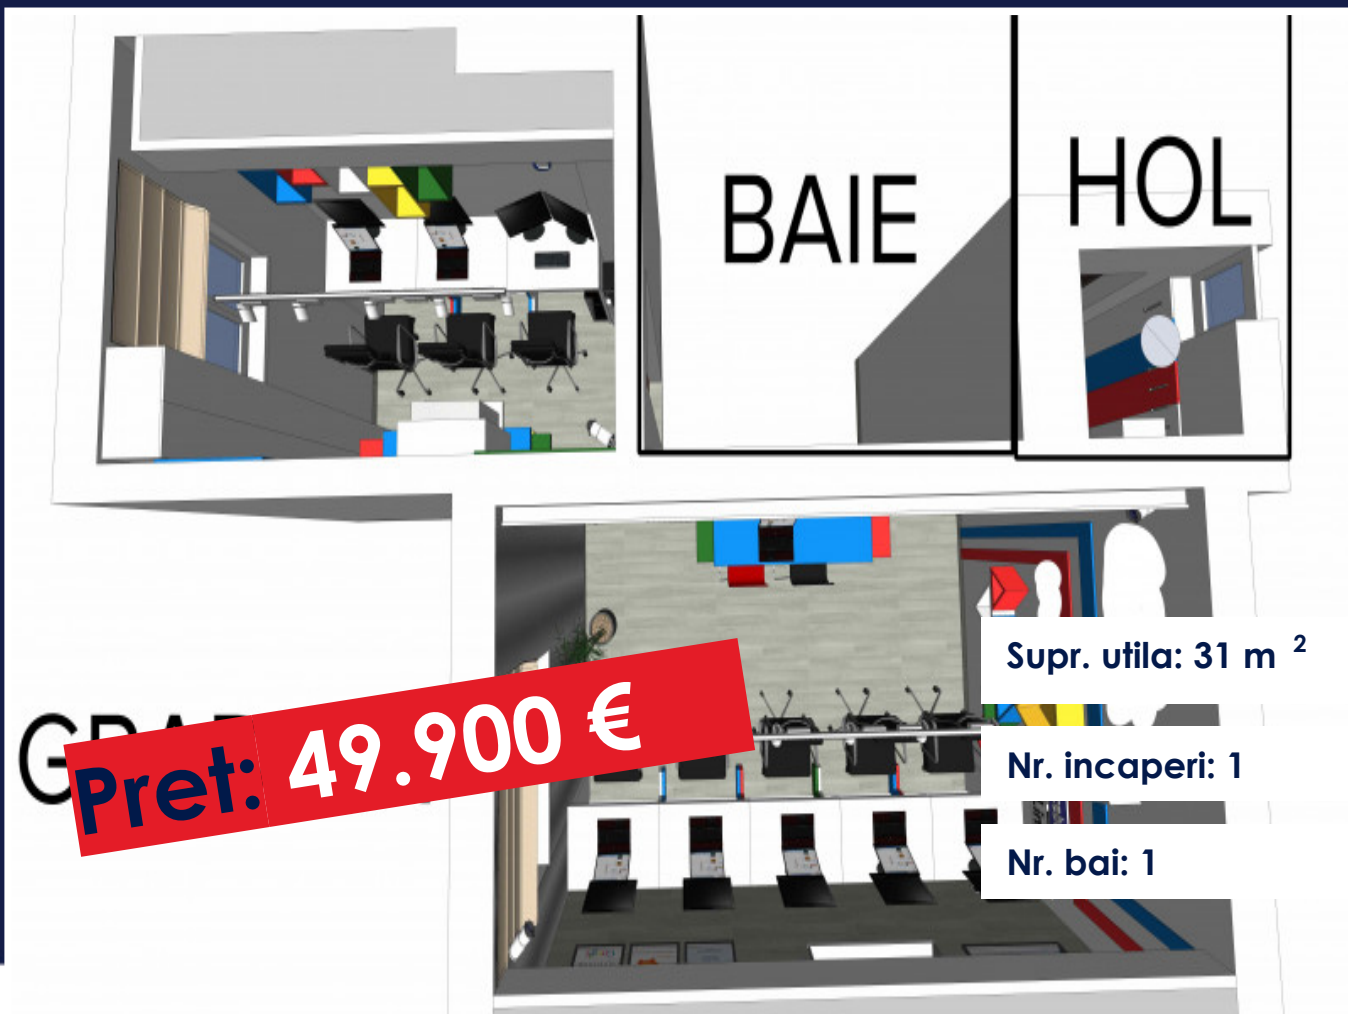

BIROU 31 MP, BLOC NOU, SUPERFINISAT,
ACCES GRADINA, PLOPILOR
ID: P8849

DE VANZARE

PERSONA DE CONTACT:
TELEFON: 0264.597584
EMAIL: office@weltimobiliare.ro