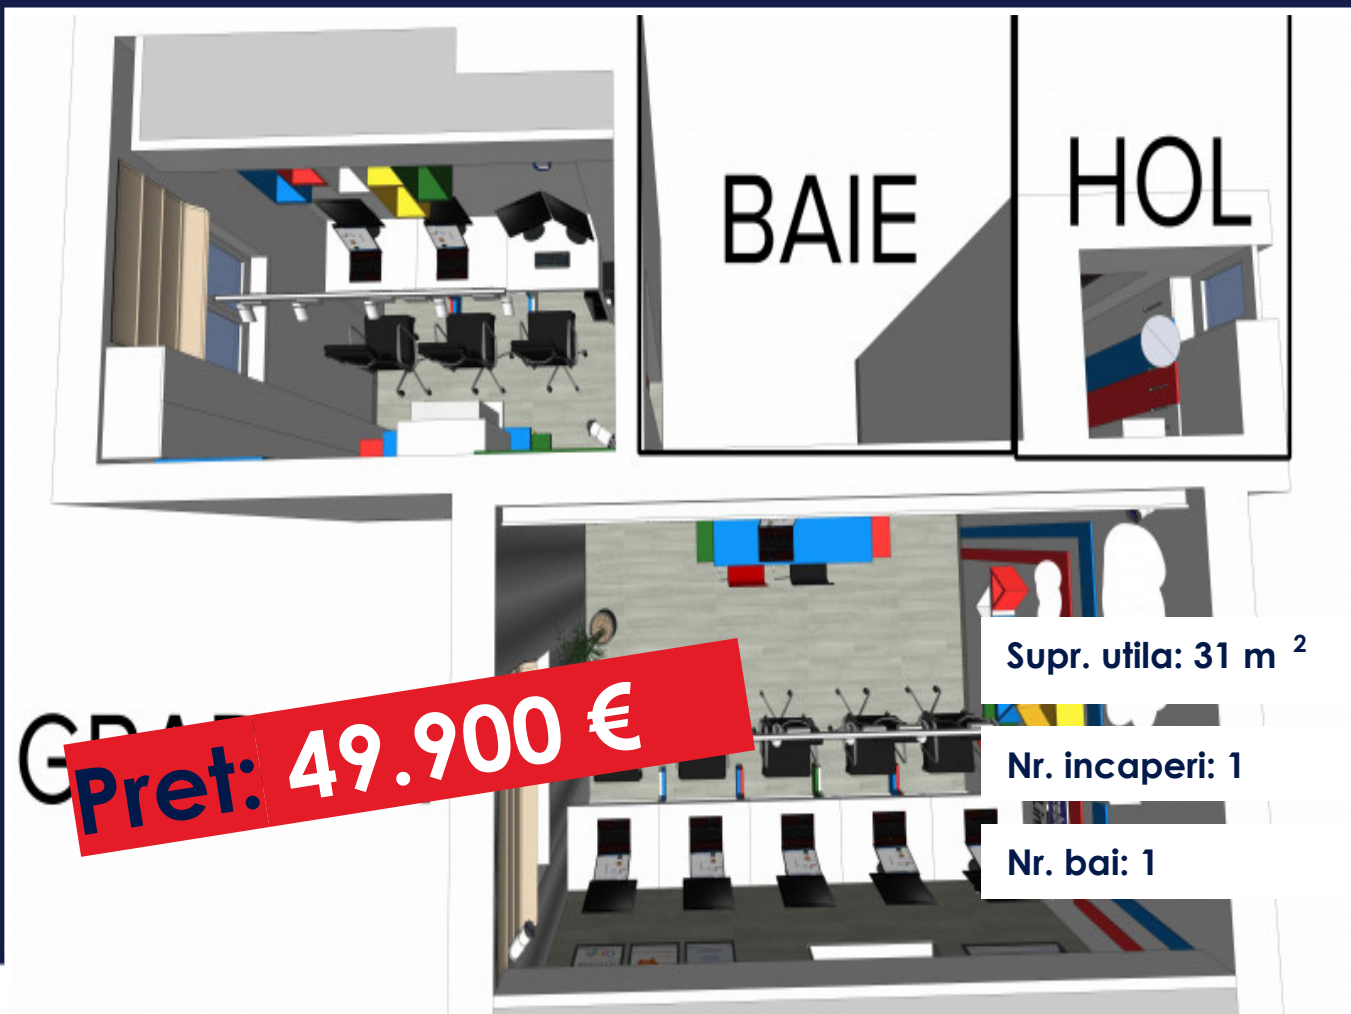

BIROU 31 MP, BLOC NOU, SUPERFINISAT,
ACCES GRADINA, PLOPILOR
ID: P8849

DE VANZARE

PERSONA DE CONTACT:

TELEFON: 0264.597584

EMAIL: office@weltimobiliare.ro