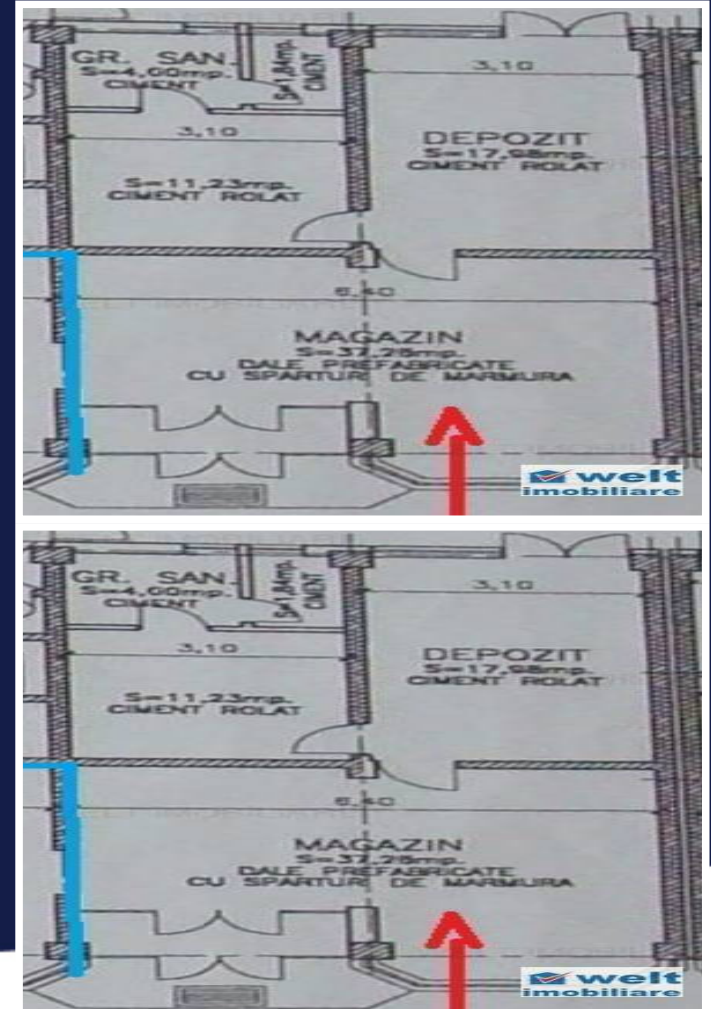

**SPATIU COMERCIAL DE VANZARE IN ZONA  
PIATA MARASTI, VAD MAXIM, RENTABILITATE  
7%**

**DE VANZARE**

ID: 1424S

**Pret: 480.000 €**

Supr. utila: 70 m<sup>2</sup>

Nr. incaperi: 3

Vitrina

PERSOANA DE CONTACT: MIHAI-SEBASTIAN POP