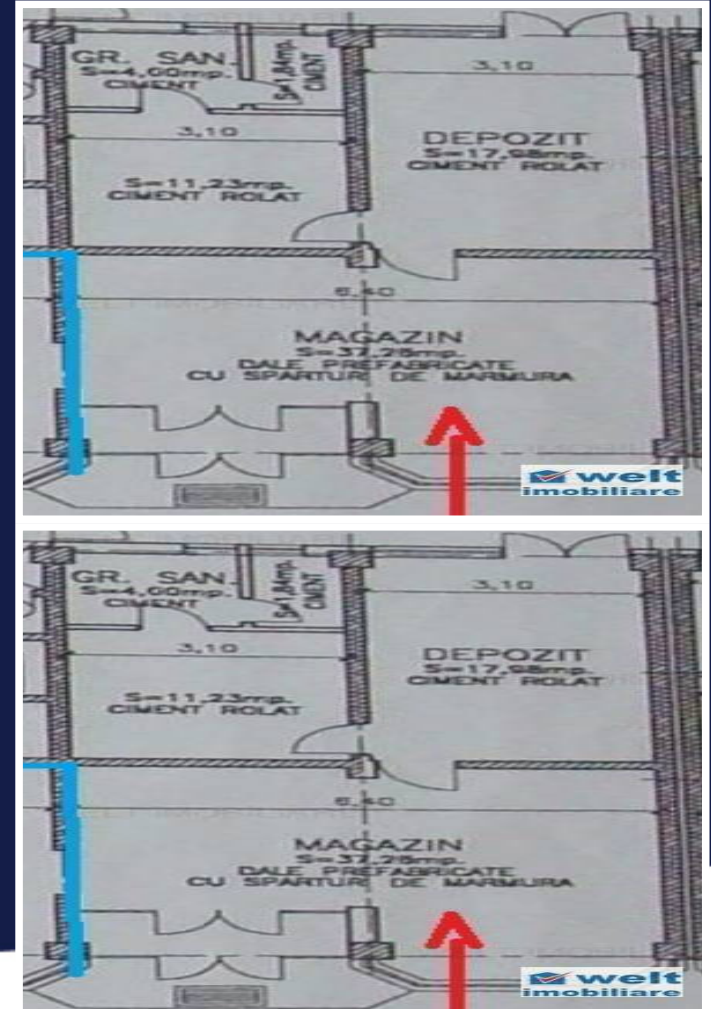

**SPATIU COMERCIAL DE VANZARE IN ZONA  
PIATA MARASTI, VAD MAXIM, RENTABILITATE  
7%**

**DE VANZARE**

ID: T424S

**Pret: 480.000 €**

Supr. utila: 70 m<sup>2</sup>

Nr. incaperi: 3

Vitrina

PERSONA DE CONTACT: MIHAI-SEBASTIAN POP