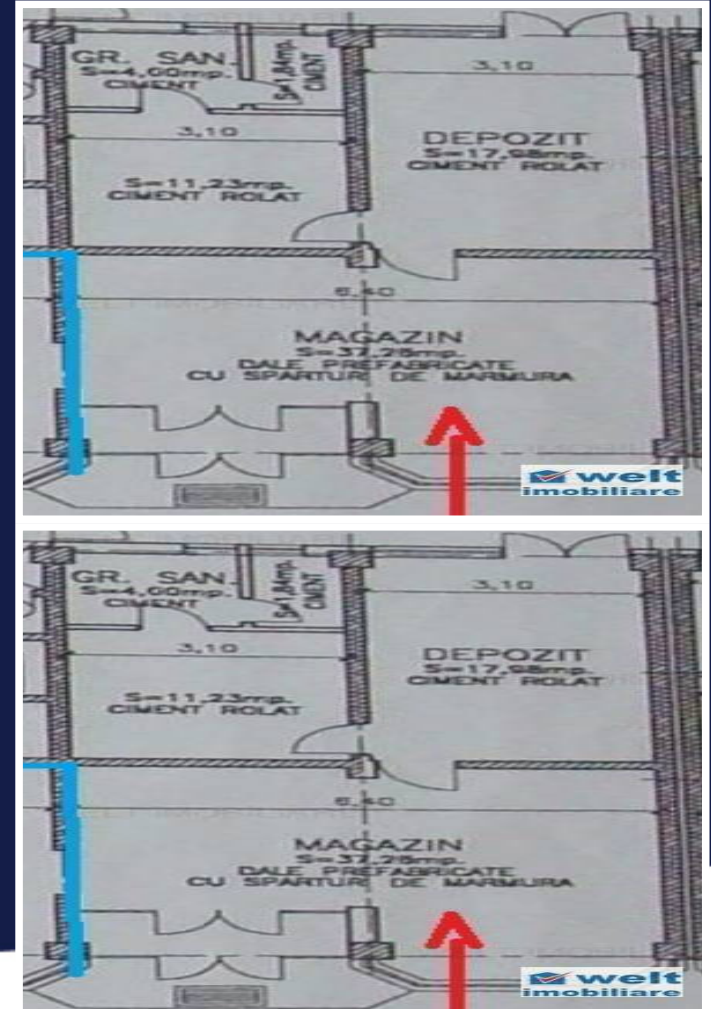

**SPATIU COMERCIAL DE VANZARE IN ZONA  
PIATA MARASTI, VAD MAXIM, RENTABILITATE  
7%**

**DE VANZARE**

**ID: 1424S**

**Pret: 480.000 €**

Supr. utila: 70 m<sup>2</sup>

Nr. incaperi: 3

Vitrina

**PERSOANA DE CONTACT: MIHAI-SEBASTIAN POP**