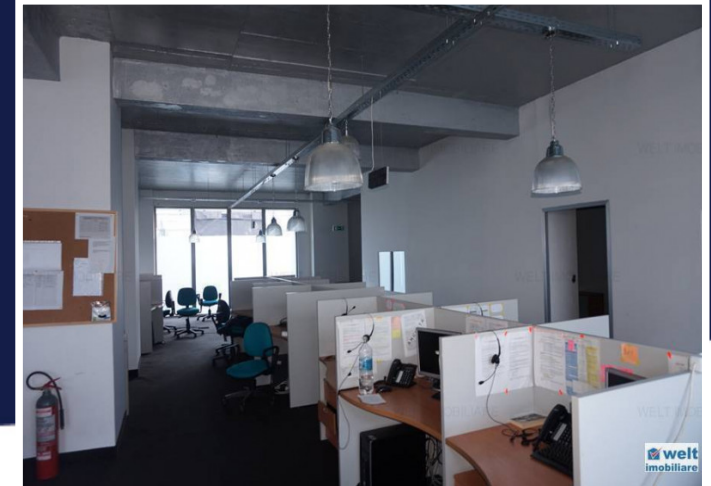

SPATIU COMERCIAL PARTER VAD INTENS,  
INCHIRIAT PE 10ANI, INVESTITIE, RANDAMENT!  
ID: 1422H

DE VANZARE

PERSOANA DE CONTACT: COTLIN BONTE  
TEL.MOBIL: 0799.994041  
EMAIL: [office@weltimobiliare.ro](mailto:office@weltimobiliare.ro)