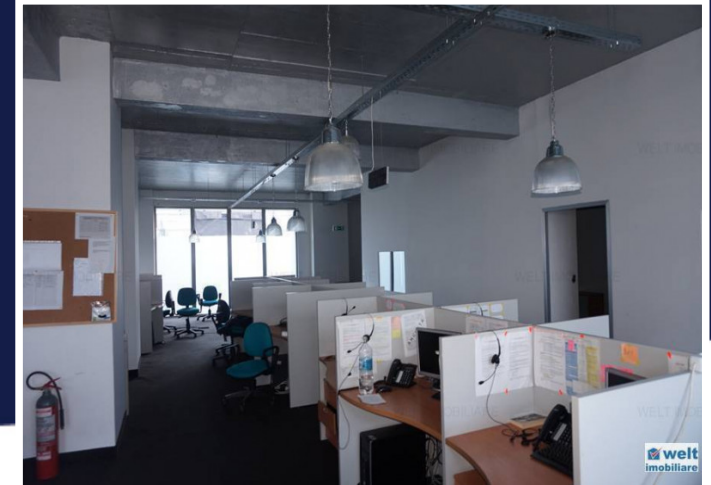

**SPATIU COMERCIAL PARTER VAD INTENS,
INCHIRIAT PE 10ANI, INVESTITIE, RANDAMENT!
ID: 1422H**

DE VANZARE

Pret: 335.000 €

Supr. utila: 305 m²

Nr. incaperi: 1

Vitrina

PERSOANA DE CONTACT: CĂTĂLIN BONTE

TEL.MOBIL: 0799.994041