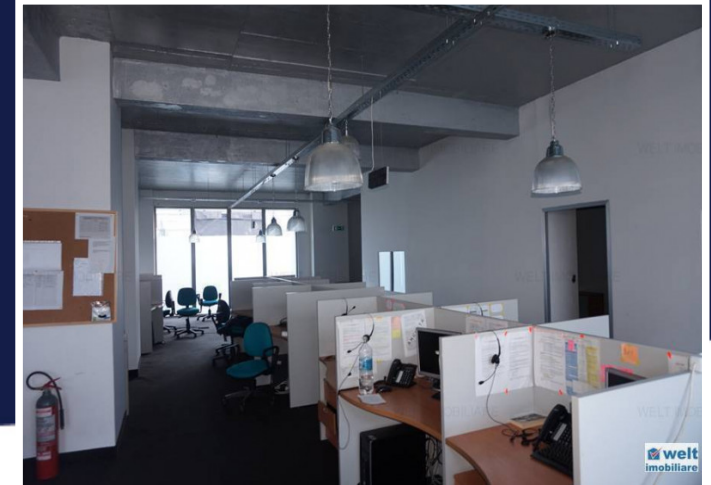

SPATIU COMERCIAL PARTER VAD INTENS,
INCHIRIAT PE 10ANI, INVESTITIE, RANDAMENT!
ID: 1422H

DE VANZARE

Pret: 335.000 €

Supr. utila: 305 m²

Nr. incaperi: 1

Vitrina

PERSOANA DE CONTACT: COTLIN BONTE

TEL.MOBIL: 0799.994041