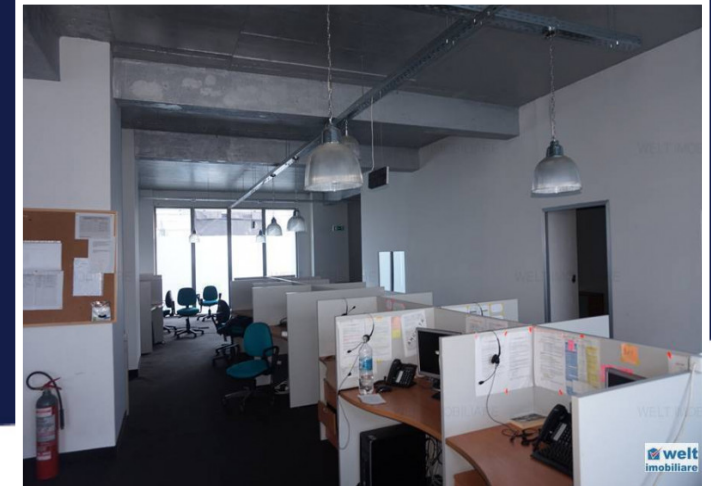

**SPATIU COMERCIAL PARTER VAD INTENS,  
INCHIRIAT PE 10ANI, INVESTITIE, RANDAMENT!  
ID: 1422H**

**DE VANZARE**

**Pret: 335.000 €**

Supr. utila: 305 m<sup>2</sup>

Nr. incaperi: 1

Vitrina

**PERSOANA DE CONTACT: COTLIN BONTE**