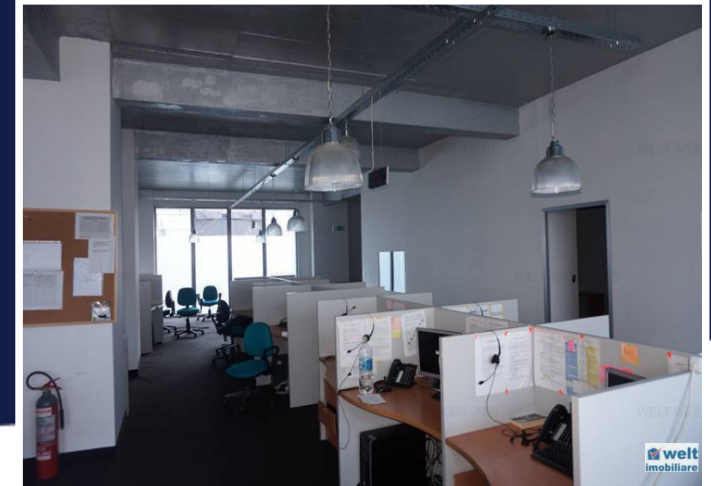

**SPATIU COMERCIAL PARTER VAD INTENS,
INCHIRIAT PE 10ANI, INVESTITIE, RANDAMENT!
ID: 1422H**

DE VANZARE

PERSOANA DE CONTACT: COTLIN BONTE
TEL.MOBIL: 0799.994041
EMAIL: office@weltimobiliare.ro