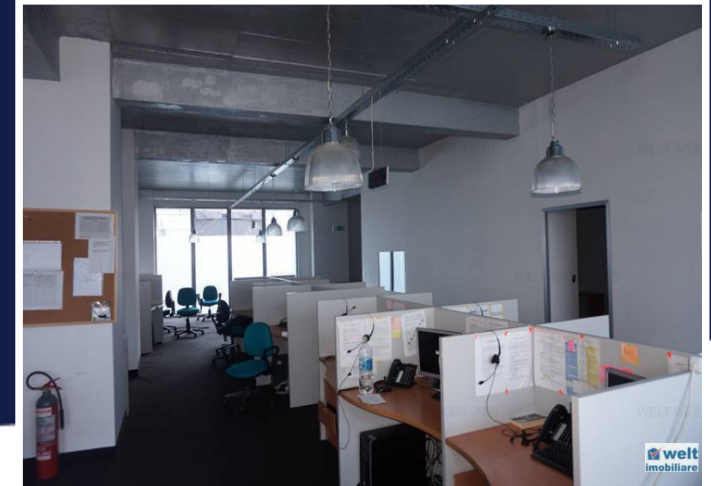

**SPATIU COMERCIAL PARTER VAD INTENS,  
INCHIRIAT PE 10ANI, INVESTITIE, RANDAMENT!  
ID: 1422H**

**DE VANZARE**

**PERSOANA DE CONTACT: COTLIN BONTE**  
**TEL.MOBIL: 0799.994041**  
**EMAIL: office@weltimobiliare.ro**