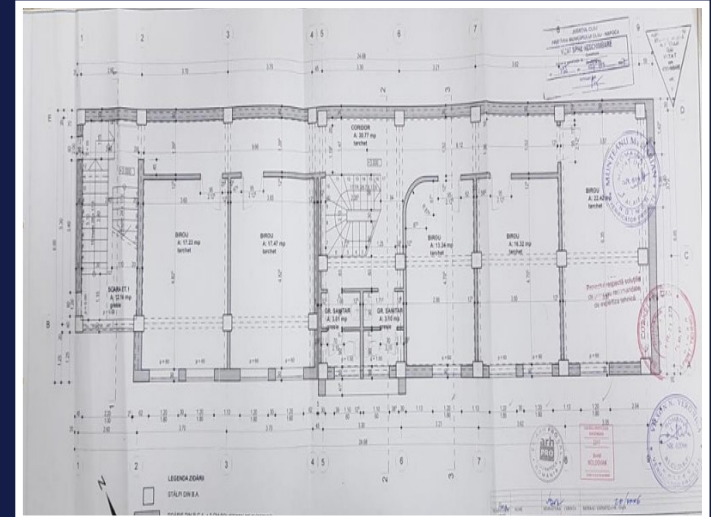

**VANZARE SPATIU BIROURI 500 MP PE 3
NIVELURI, CARTIER IRIS
ID: P14033**

DE VANZARE

Pret: 350.000 €

Supr. utila: 500 m²

Nr. incaperi: 10

Nr. bai: 2

PERSOANA DE CONTACT: CĂTĂLIN BONTE

TEL.MOBIL: 0799.994041