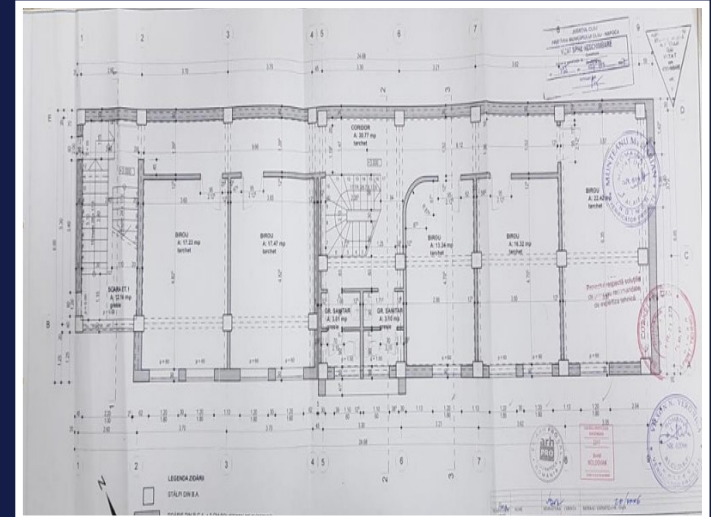

**VANZARE SPATIU BIROURI 500 MP PE 3 NIVELE,
CARTIER IRIS
ID: P14033**

DE VANZARE

Pret: 350.000 €

Supr. utila: 500 m²

Nr. incaperi: 10

Nr. bai: 2

PERSOANA DE CONTACT: EMIL TRYBALSKI

TEL.MOBIL: 0799.781011