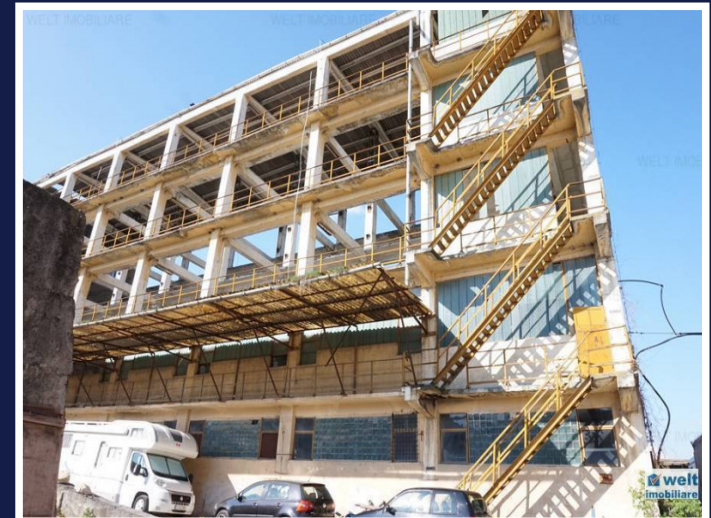

PLATFORMA INDUSTRIALA 3HA50 ZONA
DEDEMAN, GARA
ID: 141PM

DE VANZARE

PERSOANA DE CONTACT: COTLIN BONTE
TEL.MOBIL: 0799.994041
EMAIL: office@weltimobiliare.ro