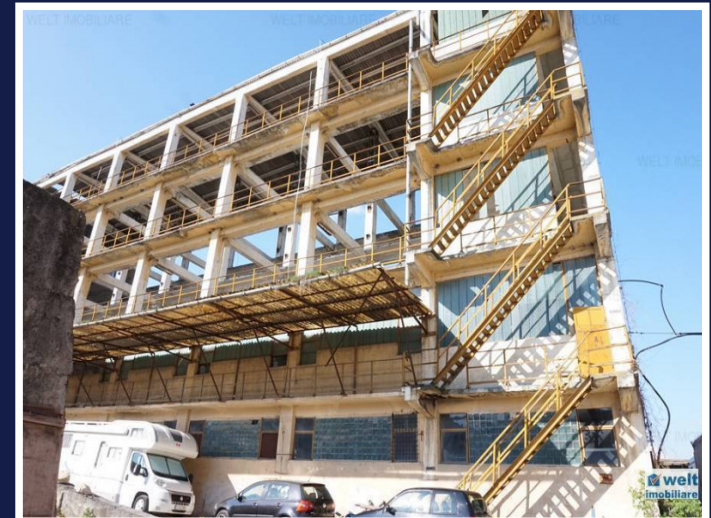

PLATFORMA INDUSTRIALA 3HA50 ZONA  
DEDEMAN, GARA  
ID: 141PM

DE VANZARE

PERSOANA DE CONTACT: CĂTĂLIN BONTE  
TEL.MOBIL: 0799.994041  
EMAIL: [office@weltimobiliare.ro](mailto:office@weltimobiliare.ro)