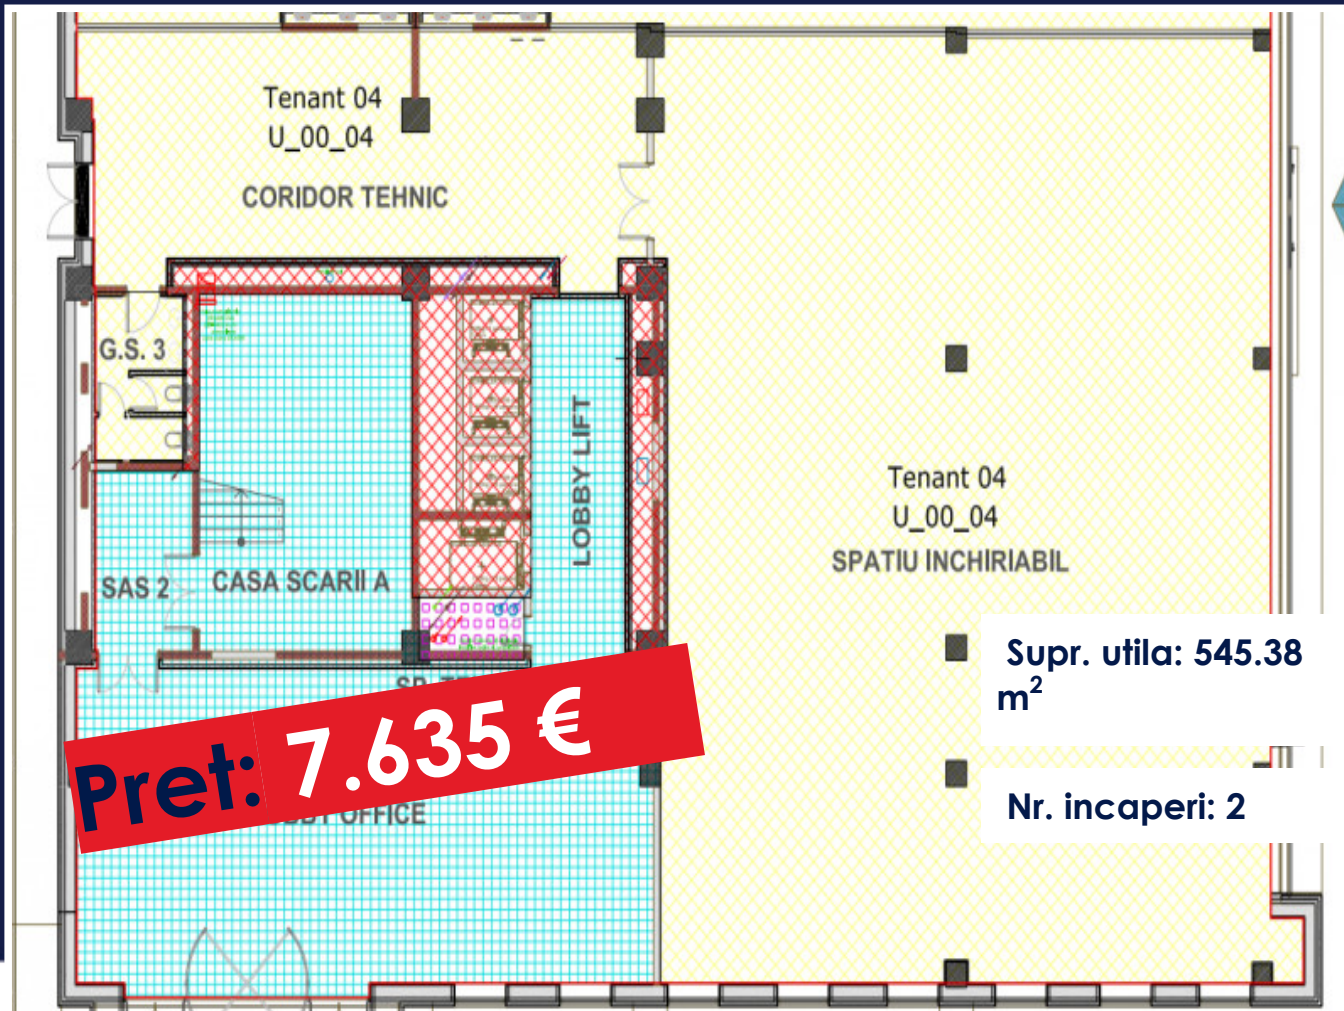

**SPATIU COMERCIAL 545 MP UTILI, PARTER,  
ZONA CALEA TURZII, CLASA A  
ID: P19564**

**DE VANZARE**

**PERSOANA DE CONTACT:**  
**TELEFON: 0264.597584**  
**EMAIL: office@weltimobiliare.ro**