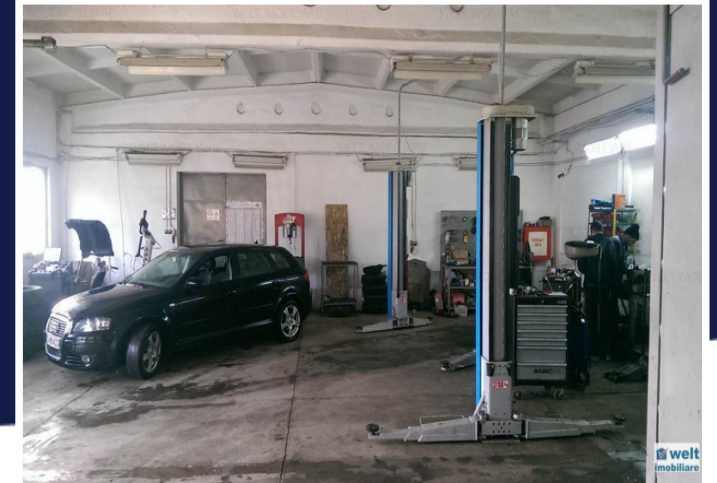

**VANZARE TEREN 5000MP CU IMOBIL 430MP
BIROURI +800 MP HALA, ZONA INDUSTRIALA
CLUJ**

DE VANZARE

ID: T4T8M

Pret: 650.000 €

Supr. utila: 1230
m²

Nr. incaperi: 8

PERSOANA DE CONTACT: COTLIN BONTE

TEL.MOBIL: 0799.994041