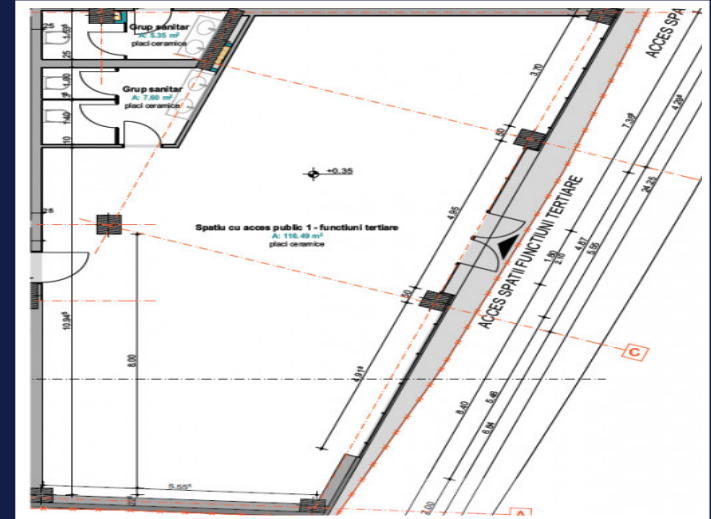

SPATIU COMERCIAL IN GHEORGHENI, ZONA
HERMES, BLOC NOU, 124 MP, VITRINA 14 ML
ID: P11439

DE VANZARE

Supr. utila: 124 m²

Nr. incaperi: 1

PERSOANA DE CONTACT: MIHAI-SEBASTIAN POP

TEL.MOBIL: 0727.228818

EMAIL: office@weltimobiliare.ro