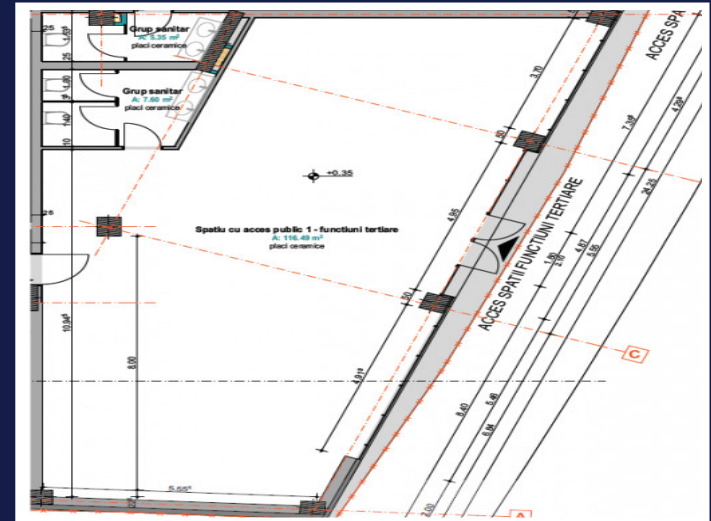

SPATIU COMERCIAL IN GHEORGHENI, ZONA
HERMES, BLOC NOU, 124 MP, VITRINA 14 ML
ID: P11439

DE VANZARE

Pret: 299.000 €

Supr. utila: 124 m²

Nr. incaperi: 1

PERSOANA DE CONTACT: BOGDAN PETRU

TEL.MOBIL: 0722.577386