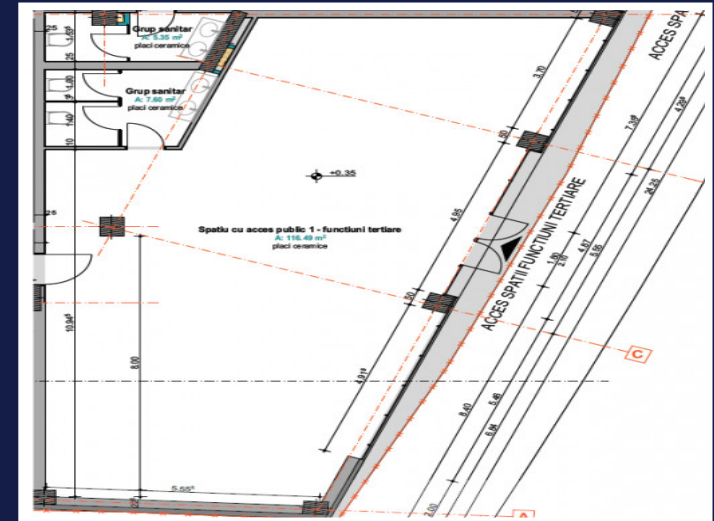

SPATIU COMERCIAL IN GHEORGHENI, ZONA  
HERMES, BLOC NOU, 124 MP, VITRINA 14 ML  
ID: P11439

DE VANZARE

Supr. utila: 124 m<sup>2</sup>

Nr. incaperi: 1

PERSOANA DE CONTACT: MIHAI-SEBASTIAN POP

TEL.MOBIL: 0727.228818