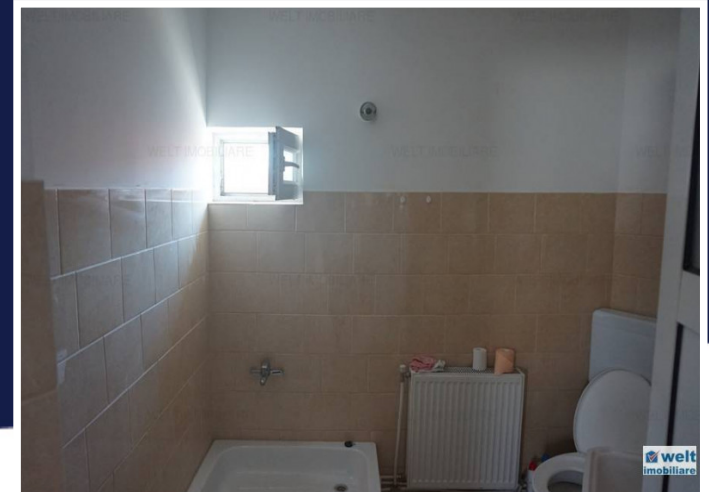

**VANZARE SPATIU 55 MP, SITUAT IN FLORESTI,  
LA DRUMUL PRINCIPAL  
ID: 141TO**

**DE VANZARE**

**PERSOANA DE CONTACT: ANDREI COSTESCU**  
**TEL.MOBIL: 0737.040015**  
**EMAIL: office@weltimobiliare.ro**