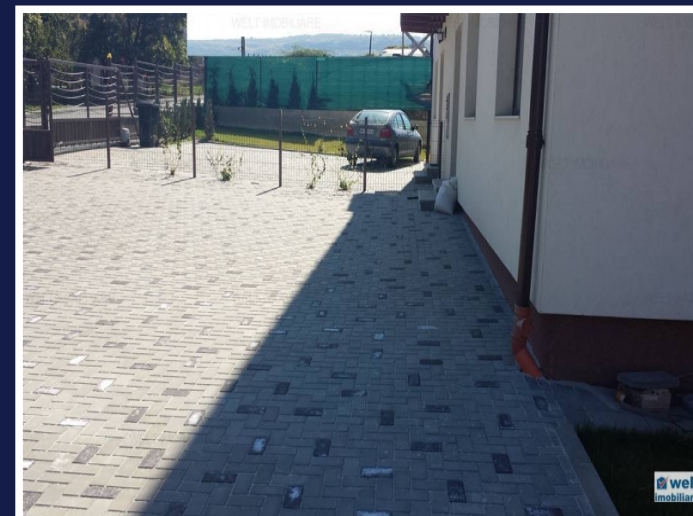

CASA IDEALA SEDIU DE FIRMA, CLUJ  
ID: 1420T

DE VANZARE

**Pret: 250.000 €**

Supr. utila: 270 m<sup>2</sup>

Nr. incaperi: 10

Nr. bai: 6

PERSOANA DE CONTACT: BOGDAN PETRU

TEL.MOBIL: 0722.577386