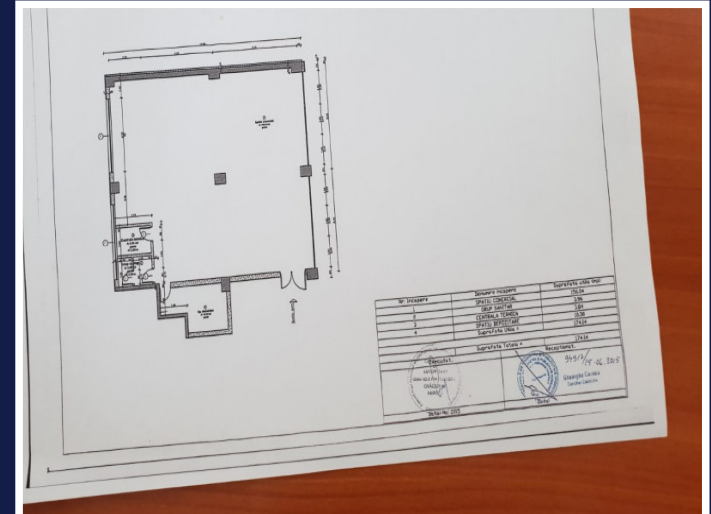

**SPATIU COMERCIAL ZONA CORNELIU
COPOSU, POSIBILITATE PRELUARE CHIRIASI
ID: P18223**

DE VANZARE

Pret: 230.000 €

Supr. utila: 174 m²

Nr. incaperi: 4

PERSOANA DE CONTACT:

TELEFON: 0264.597584

EMAIL: office@weltimobiliare.ro