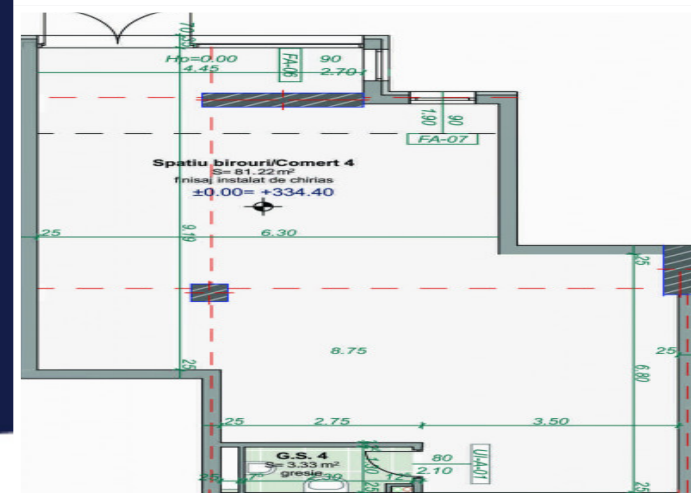

VANZARE SPATIU COMERCIAL 84MP
ANSAMBUL NOU IN CENTRU ZONA BOSCH,
NTT

DE VANZARE

ID: P23475

Supr. utila: 84.5 m²

Nr. incaperi: 1

Pret: 159.600 €

PERSOANA DE CONTACT: CĂTĂLIN BONTE

TEL.MOBIL: 0799.994041