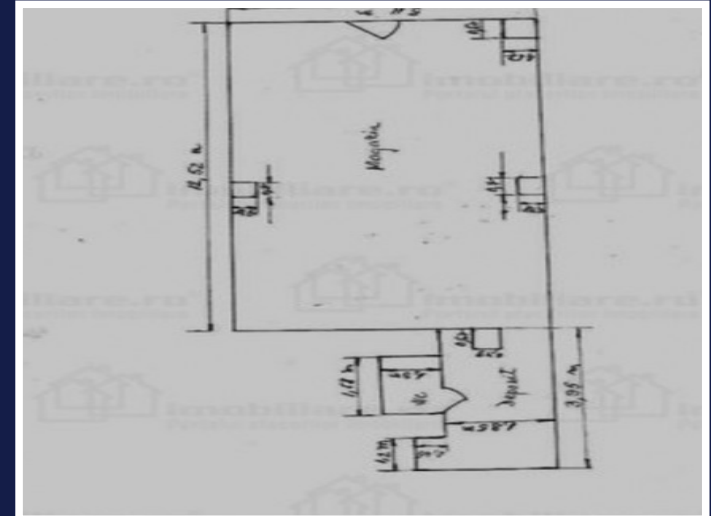

**VANZARE SPATIU COMERCIAL  
ULTRACENTRAL, RANDAMENT 10 ANI  
ID: P14642**

**DE VANZARE**

**Pret: 500.000 €**

Supr. utila: 95 m<sup>2</sup>

Nr. incaperi: 2

**PERSOANA DE CONTACT: CĂTĂLIN BONTE**

**TEL.MOBIL: 0799.994041**