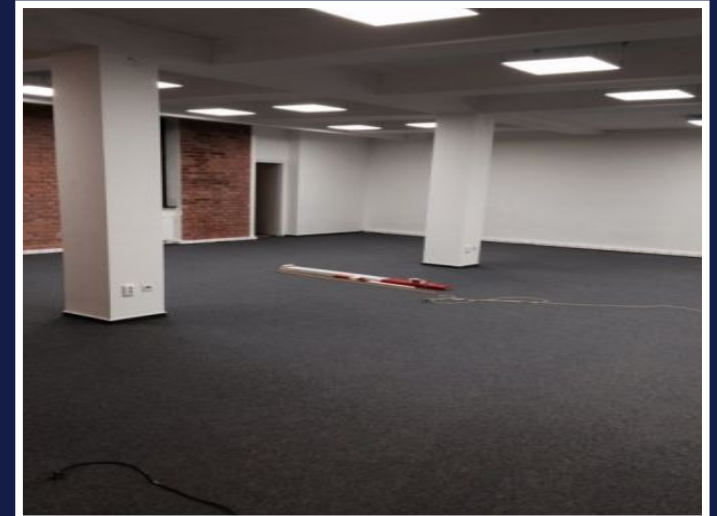

**VANZARE SPATIU COMERCIAL/BIROURI D+P,
540 MP, ZONA ULTRA CENTRALA,
CLUJ-NAPOCA**

DE VANZARE

ID: PT00T3

Pret: 850.000 €

Supr. utila: 540 m²

Nr. incaperi: 3

PERSOANA DE CONTACT: CĂTĂLIN BONTE

TEL.MOBIL: 0799.994041