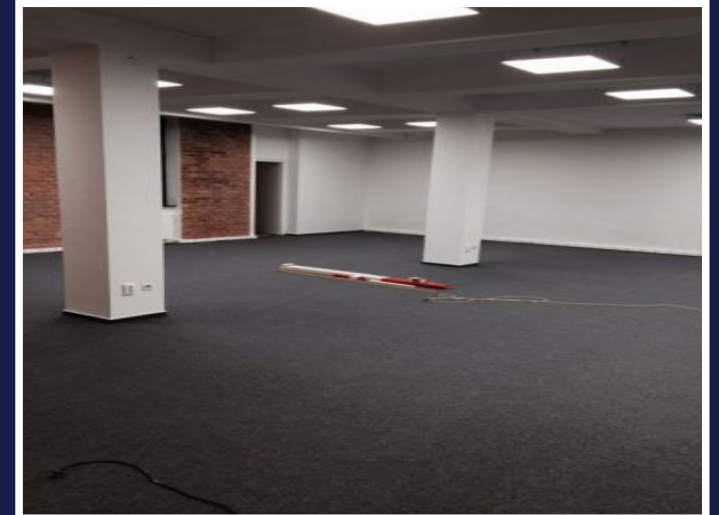

VANZARE SPATIU COMERCIAL/BIROURI D+P,  
540 MP, ZONA ULTRA CENTRALA,  
CLUJ-NAPOCA

DE VANZARE

ID: PT00T3

**Pret: 850.000 €**

Supr. utila: 540 m<sup>2</sup>

Nr. incaperi: 3

PERSOANA DE CONTACT: CĂTĂLIN BONTE