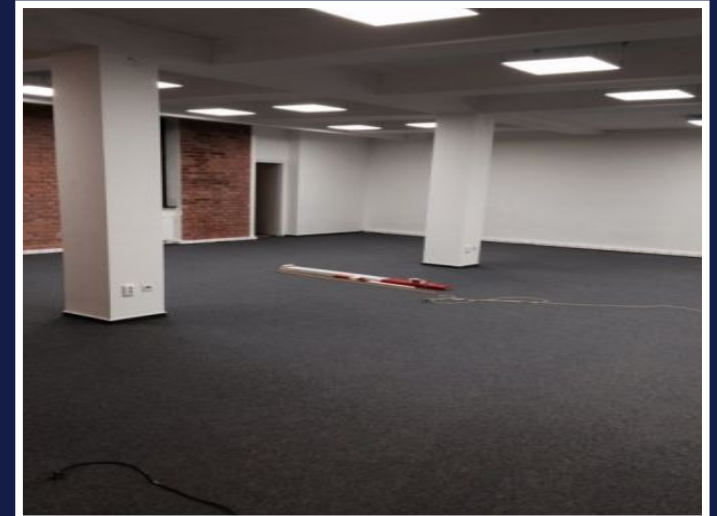

VANZARE SPATIU COMERCIAL/BIROURI D+P,
540 MP, ZONA ULTRA CENTRALA,
CLUJ-NAPOCA

DE VANZARE

ID: PT00T3

Pret: 850.000 €

Supr. utila: 540 m²

Nr. incaperi: 3

PERSOANA DE CONTACT: CĂTĂLIN BONTE

TEL.MOBIL: 0799.994041