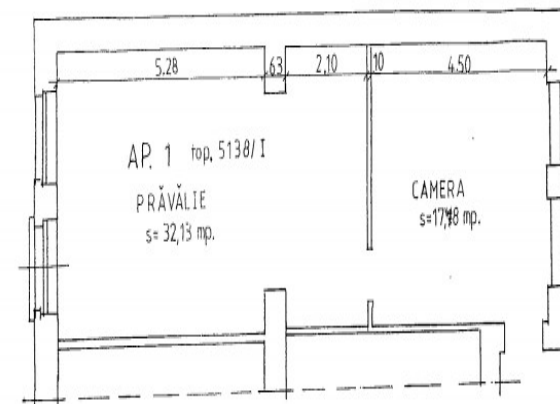

SPATIU COMERCIAL, 45 MP, PIATA ABATOR
ID: P8290

DE VANZARE

Supr. utila: 45 m²

Nr. incaperi: 1

PERSOANA DE CONTACT: CLAUDIA ONIGA

TEL.MOBIL: 0737.040016

EMAIL: office@weltimobiliare.ro