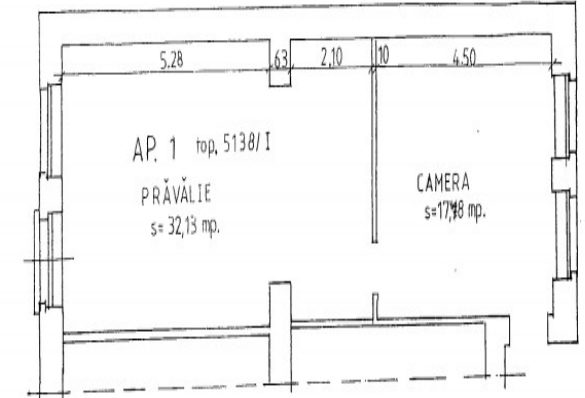

SPATIU COMERCIAL, 45 MP, PIATA ABATOR
ID: P8290

DE VANZARE

Supr. utila: 45 m²

Nr. incaperi: 1

PERSOANA DE CONTACT: CLAUDIA ONIGA
TEL.MOBIL: 0737.040016
EMAIL: office@weltimobiliare.ro