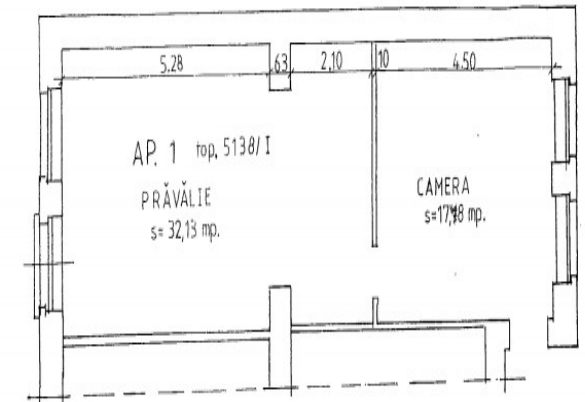

SPATIU COMERCIAL, 45 MP, PIATA ABATOR  
ID: P8290

DE VANZARE

Supr. utila: 45 m<sup>2</sup>

Nr. incaperi: 1

PERSOANA DE CONTACT: CĂTĂLIN BONTE

TEL.MOBIL: 0799.994041

EMAIL: [office@weltimobiliare.ro](mailto:office@weltimobiliare.ro)