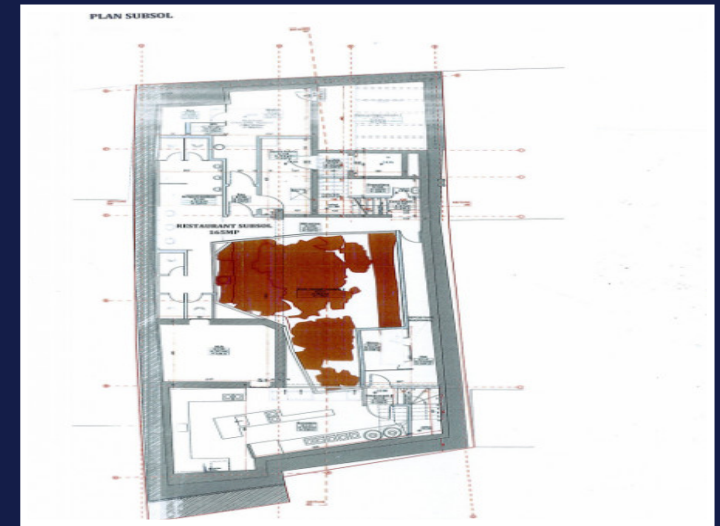

**SPATIU RESTAURANT CU TERASA 430MP,  
ULTRACENTRAL  
ID: P6937**

**DE VANZARE**

Supr. utila: 430 m<sup>2</sup>

Nr. incaperi: 5

**PERSOANA DE CONTACT:**  
**TELEFON: 0264.597584**  
**EMAIL: [office@weltimobiliare.ro](mailto:office@weltimobiliare.ro)**