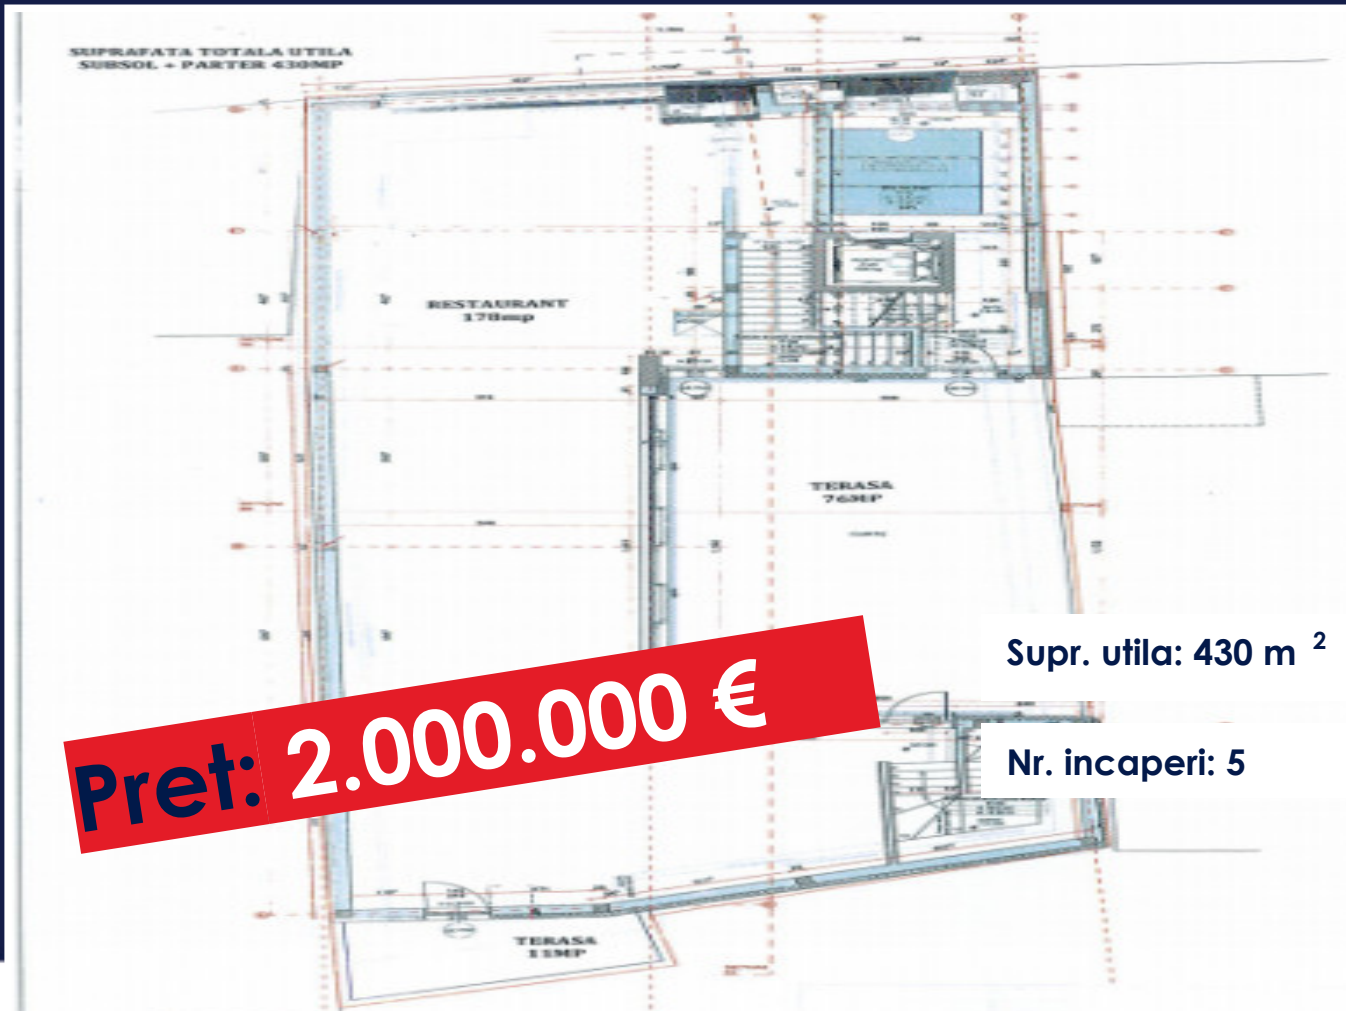

**SPATIU RESTAURANT CU TERASA 430MP,  
ULTRACENTRAL  
ID: P6937**

**DE VANZARE**

Supr. utila: 430 m<sup>2</sup>

Nr. incaperi: 5

**PERSOANA DE CONTACT:**  
**TELEFON: 0264.597584**  
**EMAIL: [office@weltimobiliare.ro](mailto:office@weltimobiliare.ro)**