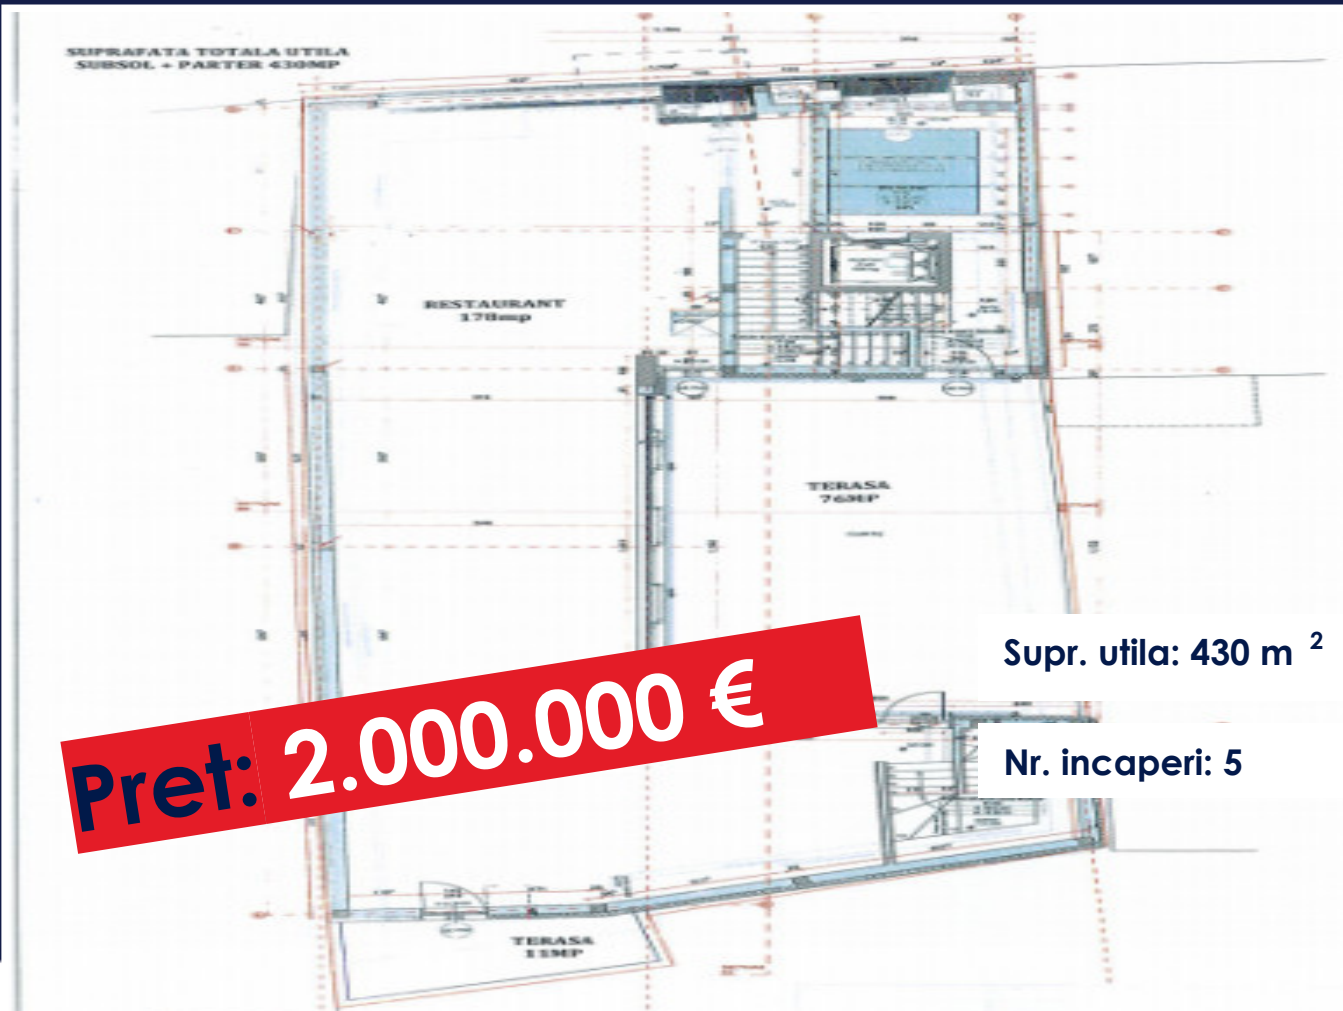

**SPATIU RESTAURANT CU TERASA 430MP,
ULTRACENTRAL
ID: P6937**

DE VANZARE

Supr. utila: 430 m²

Nr. incaperi: 5

PERSOANA DE CONTACT: CLAUDIA ONIGA
TEL.MOBIL: 0737.040016
EMAIL: office@weltimobiliare.ro