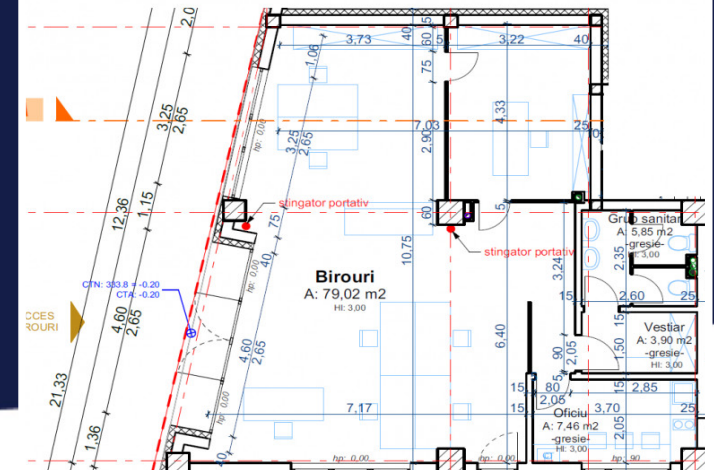

SPATIU COMERCIAL DE VANZARE IN ZONA
GARII, 96 MP, VITRINA SI INTRARE DIN STRADA
ID: P6372

DE VANZARE

PERSONA DE CONTACT: MIHAI-SEBASTIAN POP
TEL.MOBIL: 0727.228818
EMAIL: office@weltimobiliare.ro