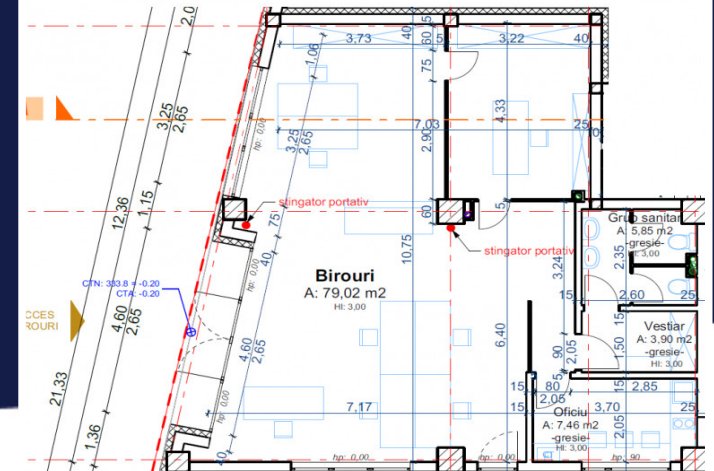

SPATIU COMERCIAL DE VANZARE IN ZONA
GARII, 96 MP, VITRINA SI INTRARE DIN STRADA
ID: P6372

DE VANZARE

PERSONA DE CONTACT: MIHAI-SEBASTIAN POP
TEL.MOBIL: 0727.228818
EMAIL: office@weltimobiliare.ro