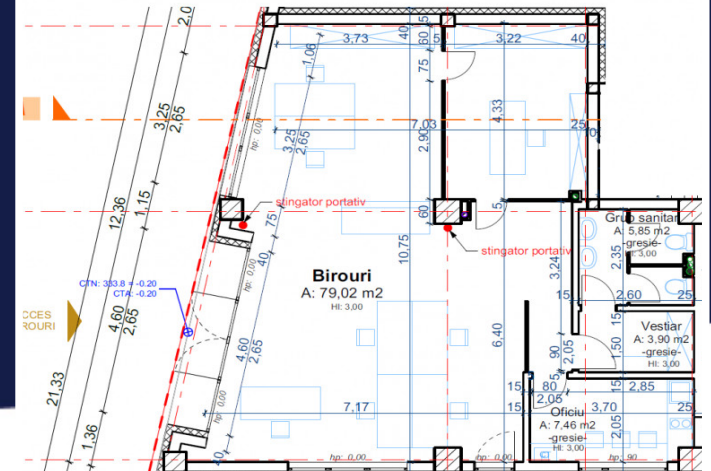

SPATIU COMERCIAL DE VANZARE IN ZONA
GARII, 96 MP, VITRINA SI INTRARE DIN STRADA
ID: P6372

DE VANZARE

PERSONA DE CONTACT: MIHAI-SEBASTIAN POP
TEL.MOBIL: 0727.228818
EMAIL: office@weltimobiliare.ro