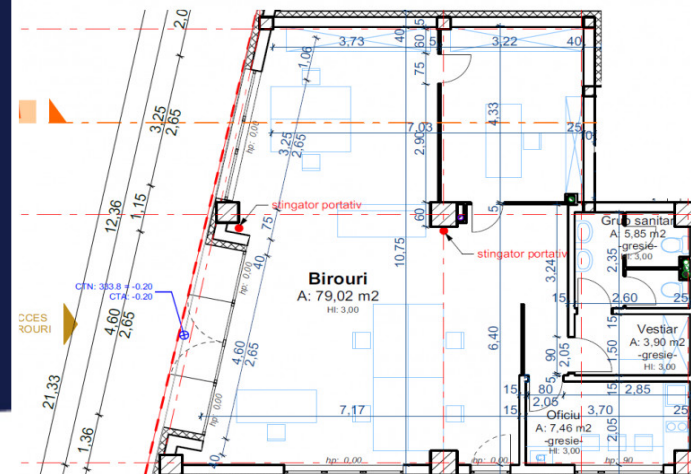

SPATIU COMERCIAL DE VANZARE IN ZONA  
GARII, 96 MP, VITRINA SI INTRARE DIN STRADA  
ID: P6372

DE VANZARE

**Pret: 120.287 €**

Supr. utila: 96.23  
m<sup>2</sup>

Nr. incaperi: 2

PERSONA DE CONTACT: MIHAI-SEBASTIAN POP