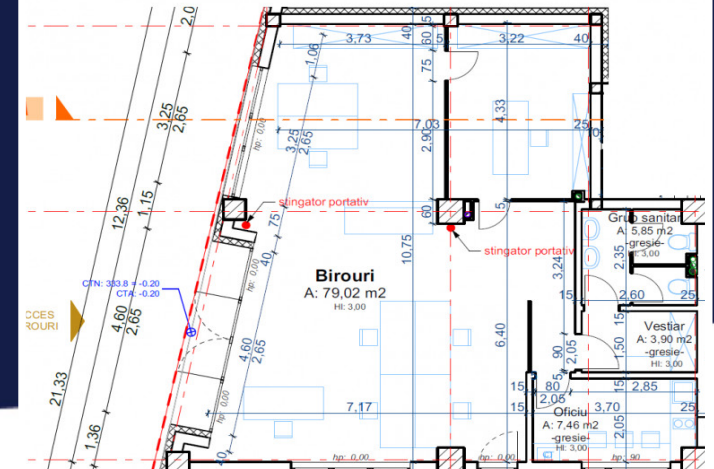

SPATIU COMERCIAL DE VANZARE IN ZONA
GARII, 96 MP, VITRINA SI INTRARE DIN STRADA
ID: P6372

DE VANZARE

PERSOANA DE CONTACT: MIHAI-SEBASTIAN POP
TEL.MOBIL: 0727.228818
EMAIL: office@weltimobiliare.ro