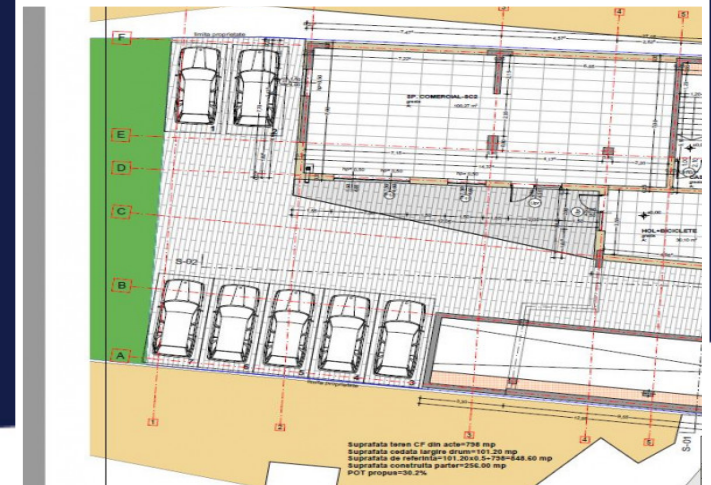

**SPATIU COMERCIAL 100MP, CENTRAL,
ZONA PIETEI MIHAI VITEAZUL
ID: P5324**

DE VANZARE

Pret: 190.000 €

Supr. utila: 100 m²

Nr. incaperi: 1

**PERSOANA DE CONTACT:
TELEFON: 0264.597584
EMAIL: office@weltimobiliare.ro**