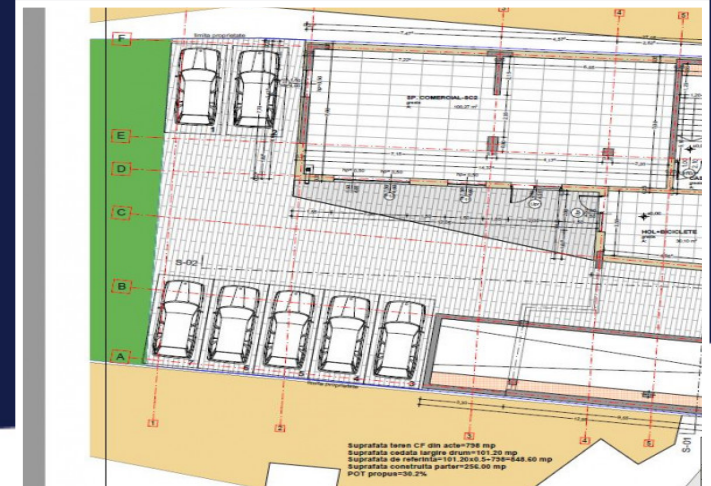

**SPATIU COMERCIAL 100MP, CENTRAL,
ZONA PIETEI MIHAI VITEAZUL
ID: P5324**

DE VANZARE

Pret: 190.000 €

Supr. utila: 100 m²

Nr. incaperi: 1

PERSOANA DE CONTACT: CLAUDIA ONIGA

TEL.MOBIL: 0737.040016

EMAIL: office@weltimobiliare.ro