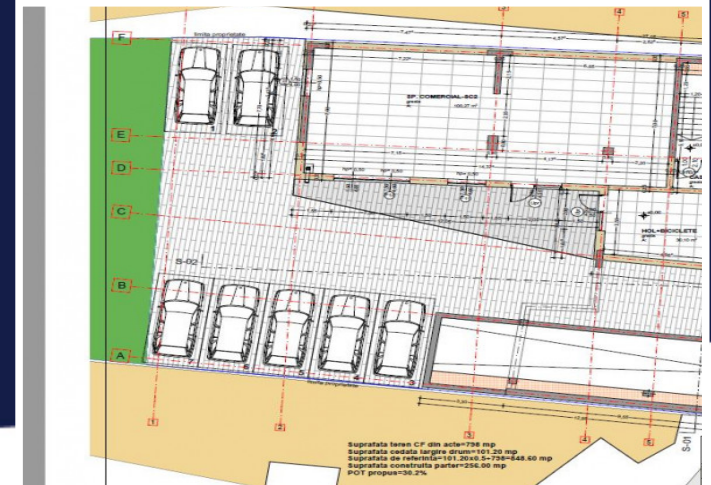

**SPATIU COMERCIAL 100MP, CENTRAL,
ZONA PIETEI MIHAI VITEAZUL
ID: P5324**

DE VANZARE

Pret: 190.000 €

Supr. utila: 100 m²

Nr. incaperi: 1

PERSOANA DE CONTACT: CLAUDIA ONIGA
TEL.MOBIL: 0737.040016
EMAIL: office@weltimobiliare.ro