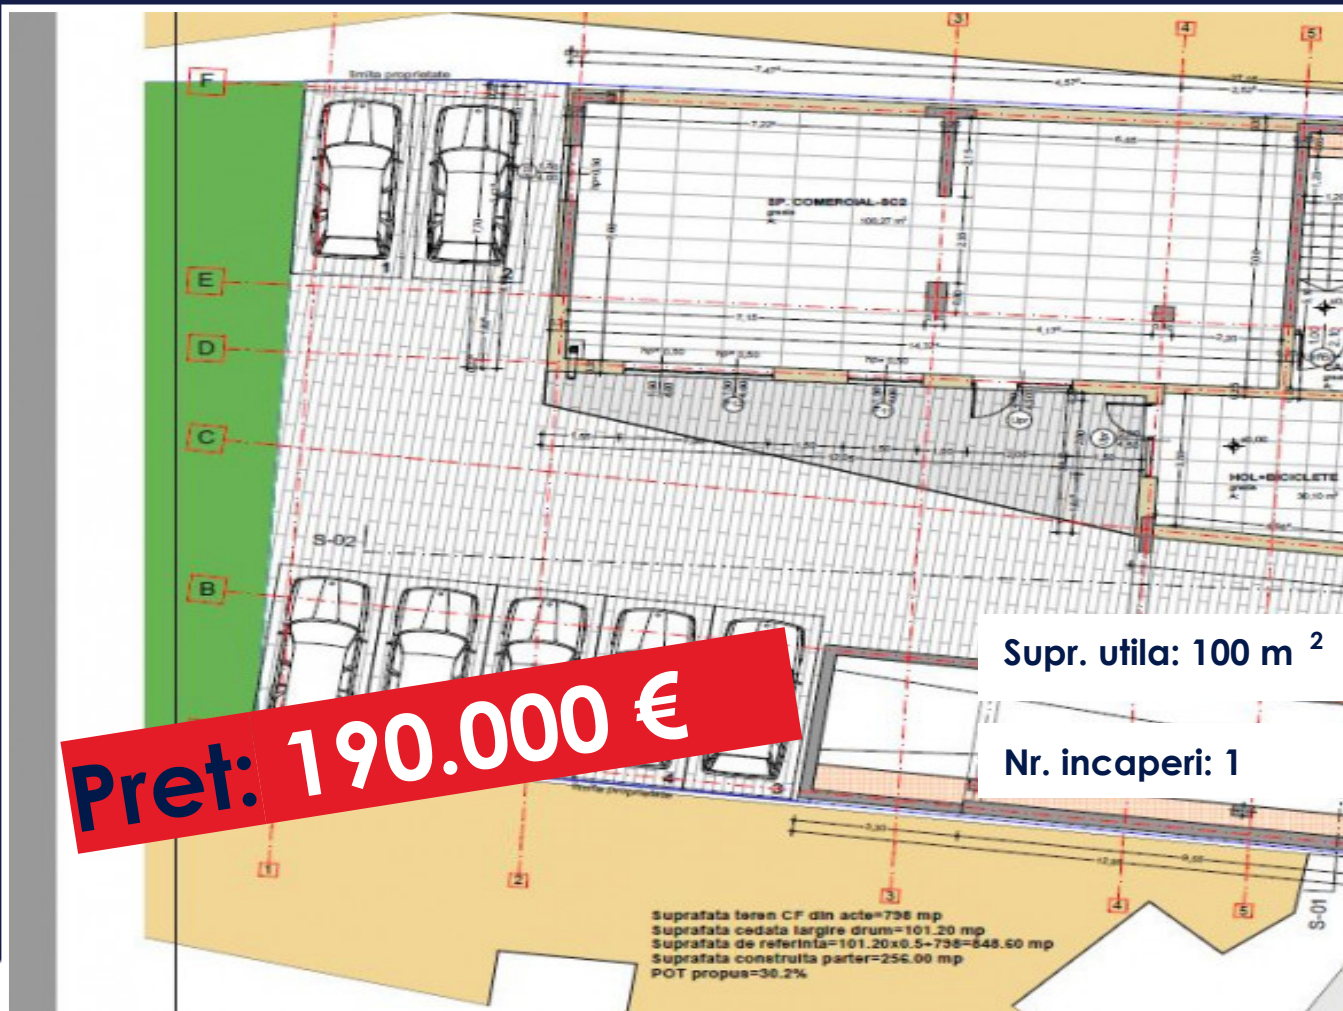

DE VANZARE SPATIU COMERCIAL 100MP,
CENTRAL
ID: P5324

DE VANZARE

PERSOANA DE CONTACT: CLAUDIA ONIGA

TEL.MOBIL: 0737.040016

EMAIL: office@weltimobiliare.ro