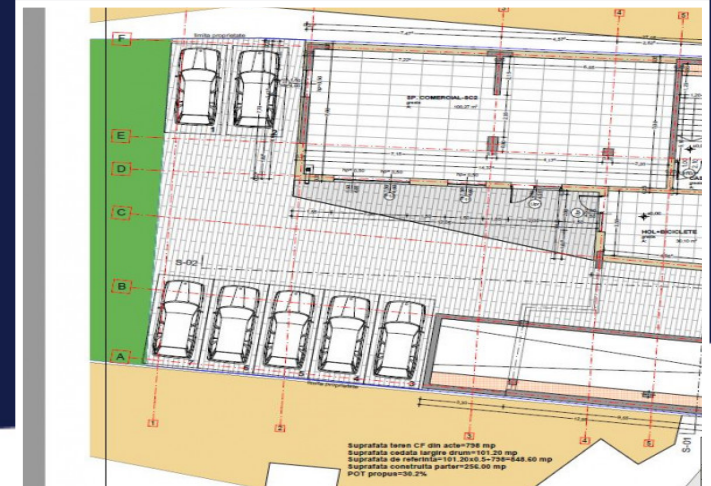

**SPATIU COMERCIAL 100MP, CENTRAL,  
ZONA PIETEI MIHAI VITEAZUL  
ID: P5324**

**DE VANZARE**

**Pret: 190.000 €**

**Supr. utila: 100 m<sup>2</sup>**

**Nr. incaperi: 1**

**PERSOANA DE CONTACT:  
TELEFON: 0264.597584  
EMAIL: [office@weltimobiliare.ro](mailto:office@weltimobiliare.ro)**