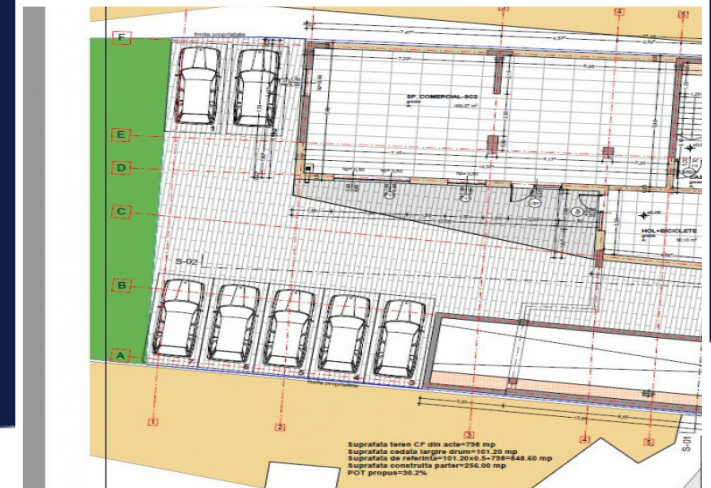

**SPATIU COMERCIAL 100MP, CENTRAL,
ZONA PIETEI MIHAI VITEAZUL
ID: P5324**

DE VANZARE

Pret: 190.000 €

Supr. utila: 100 m²

Nr. incaperi: 1

**PERSOANA DE CONTACT:
TELEFON: 0264.597584
EMAIL: office@weltimobiliare.ro**