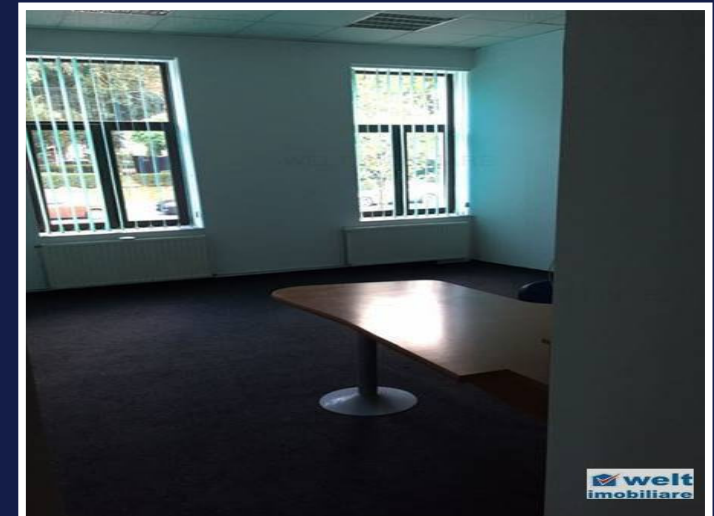

SPATIU BIROURI ULTRACENTRAL, 140MP
ID: 14254

DE VANZARE

PERSOANA DE CONTACT: CLAUDIA ONIGA
TEL.MOBIL: 0737.040016
EMAIL: office@weltimobiliare.ro