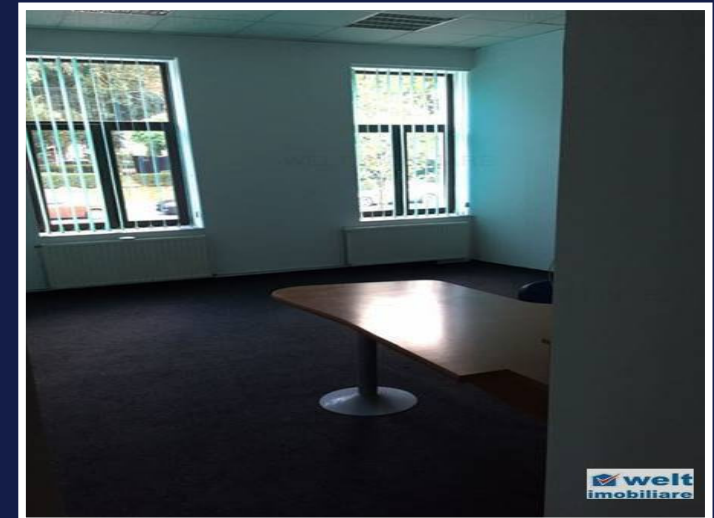

SPATIU BIROURI ULTRACENTRAL, 140MP
ID: 14254

DE VANZARE

PERSOANA DE CONTACT: CLAUDIA ONIGA
TEL.MOBIL: 0737.040016
EMAIL: office@weltimobiliare.ro