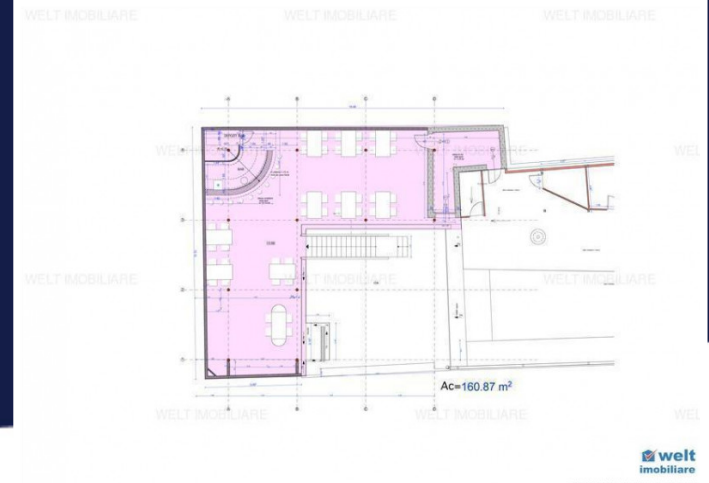

**SPATIU COMERCIAL ULTRACENTRAL 773MP,  
OPORTUNITATE INVESTITIE, OFERTA RARA!  
ID: 1424L**

**DE VANZARE**

**Pret: 699.000 €**

**Supr. utila: 773 m<sup>2</sup>**

**Nr. incaperi: 3**

**Vitrina**

**PERSOANA DE CONTACT: COTLIN BONTE**