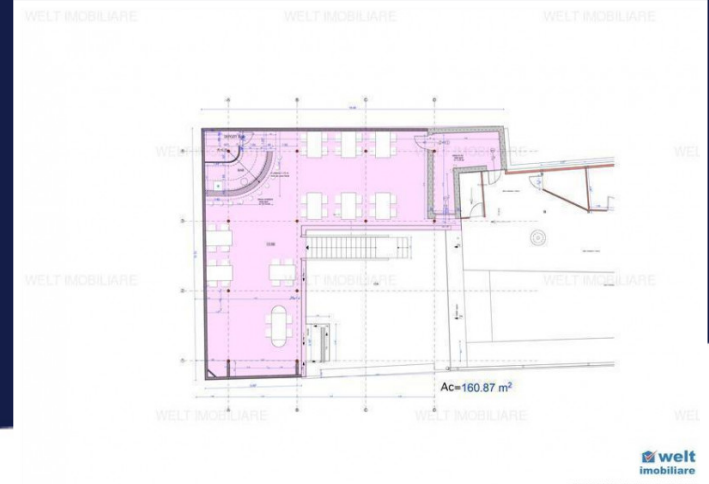

**SPATIU COMERCIAL ULTRACENTRAL 773MP,
OPORTUNITATE INVESTITIE, OFERTA RARA!
ID: 1424L**

DE VANZARE

Supr. utila: 773 m²

Nr. incaperi: 3

Vitrina

PERSOANA DE CONTACT: COTLIN BONTE

TEL.MOBIL: 0799.994041

EMAIL: office@weltimobiliare.ro