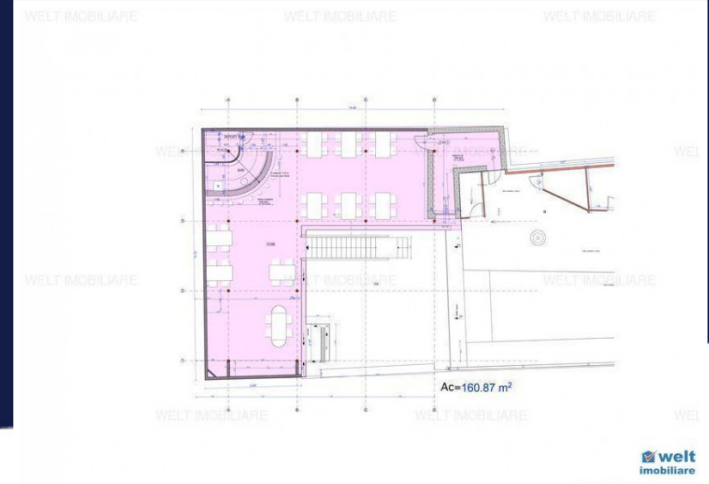

**SPATIU COMERCIAL ULTRACENTRAL 773MP,
OPORTUNITATE INVESTITIE, OFERTA RARA!
ID: 1424L**

DE VANZARE

Pret: 699.000 €

Supr. utila: 773 m²

Nr. incaperi: 3

Vitrina

PERSOANA DE CONTACT: COTLIN BONTE

TEL.MOBIL: 0799.994041