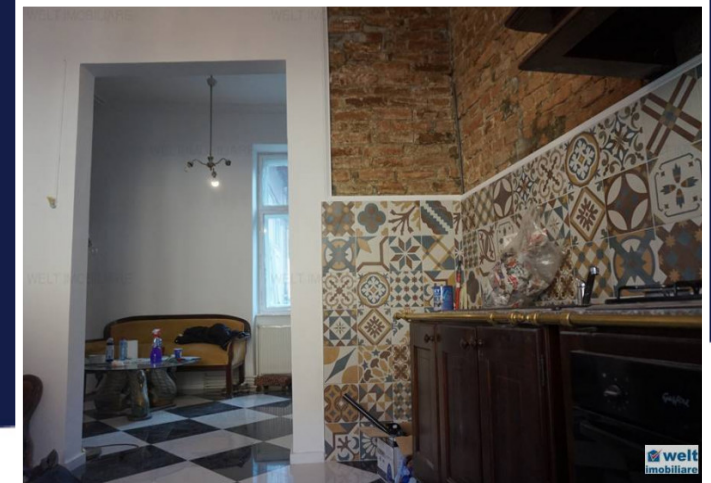

VANZARE SPATIU COMERCIAL LA STRADA CU
VITRINA IN ZONA PTA MUZEULUI
ID: 1422K

DE VANZARE

PERSOANA DE CONTACT: COTLIN BONTE
TEL.MOBIL: 0799.994041
EMAIL: office@weltimobiliare.ro