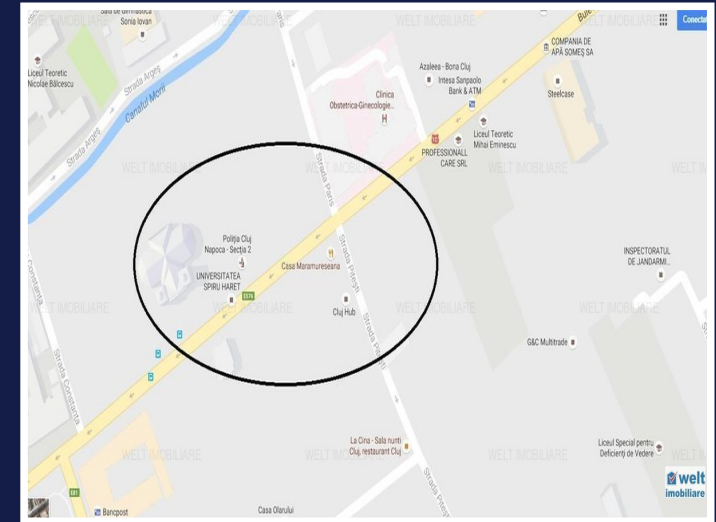

**SPATIU COMERCIAL CU CHIRIASI, IDEAL  
INVESTITIE, ZONA CENTRALA CU VAD!  
ID: 1422A**

**DE VANZARE**

**Supr. utila: 46 m<sup>2</sup>**

**Nr. incaperi: 1**

**Vitrina**

**PERSOANA DE CONTACT: CĂTĂLIN BONTE**