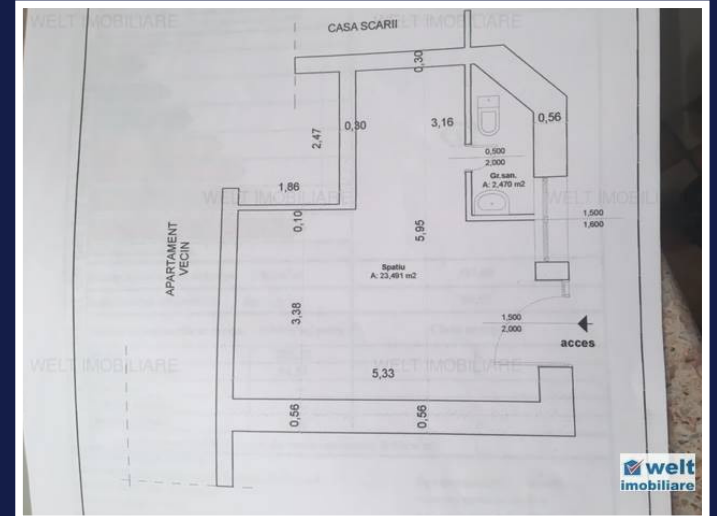

VANZARE SPATIU COMERCIAL ZONA
ULTRACENTRALA CU VAD, INVESTITIE
EXCELENTA

DE VANZARE

ID: 14210

Supr. utila: 25 m²

Nr. incaperi: 1

Vitrina

Pret: 114.500 €

PERSOANA DE CONTACT: COTLIN BONTE