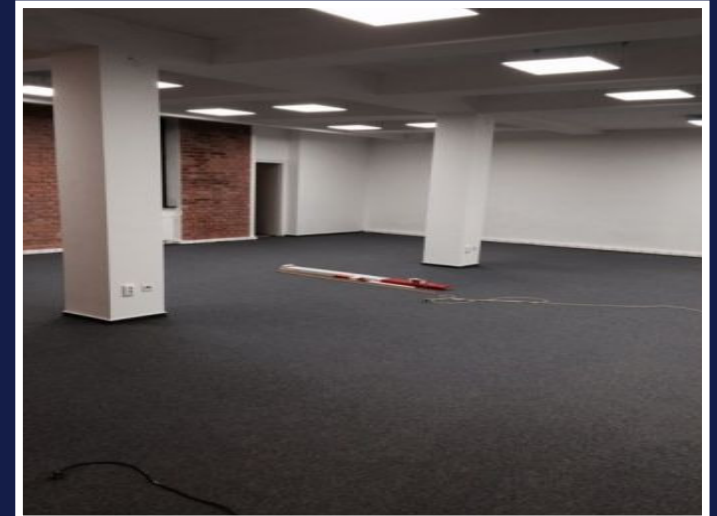

**VANZARE SPATIU COMERCIAL/BIROURI D+P,
540 MP, ZONA ULTRA CENTRALA,
CLUJ-NAPOCA**

DE VANZARE

ID: T42TH

Pret: 850.000 €

Supr. utila: 540 m²

Nr. incaperi: 3

PERSOANA DE CONTACT: COTLIN BONTE

TEL.MOBIL: 0799.994041