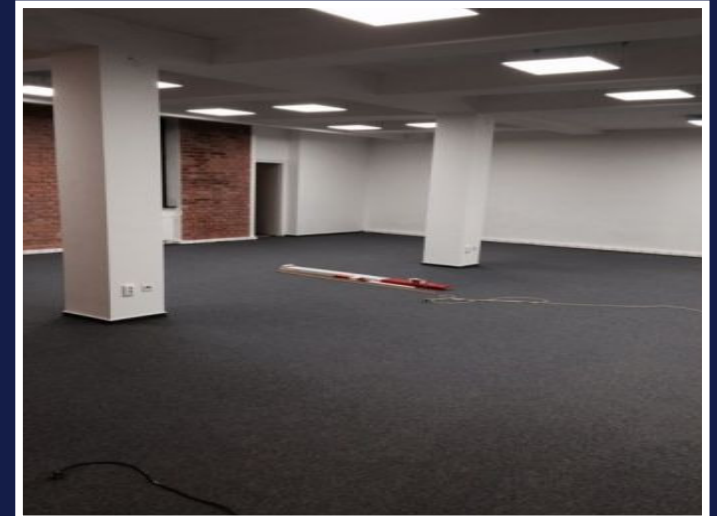

**VANZARE SPATIU COMERCIAL/BIROURI D+P,
540 MP, ZONA ULTRA CENTRALA,
CLUJ-NAPOCA**

DE VANZARE

ID: T42TH

Pret: 850.000 €

Supr. utila: 540 m²

Nr. incaperi: 3

PERSOANA DE CONTACT: CĂTĂLIN BONTE

TEL.MOBIL: 0799.994041