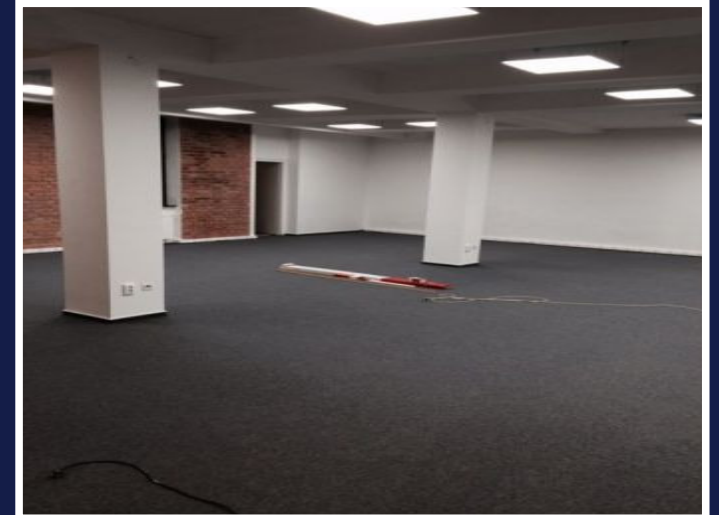

**VANZARE SPATIU COMERCIAL/BIROURI D+P,
540 MP, ZONA ULTRA CENTRALA,
CLUJ-NAPOCA**

DE VANZARE

ID: T42TH

Pret: 850.000 €

Supr. utila: 540 m²

Nr. incaperi: 3

PERSOANA DE CONTACT: CĂTĂLIN BONTE

TEL.MOBIL: 0799.994041