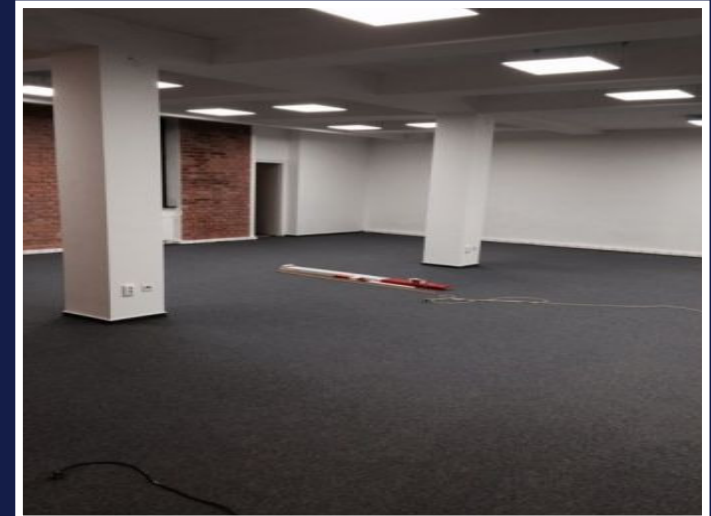

VANZARE SPATIU COMERCIAL/BIROURI D+P,  
540 MP, ZONA ULTRA CENTRALA,  
CLUJ-NAPOCA

DE VANZARE

ID: T42TH

**Pret: 850.000 €**

Supr. utila: 540 m<sup>2</sup>

Nr. incaperi: 3

PERSOANA DE CONTACT: CĂTĂLIN BONTE

TEL.MOBIL: 0799.994041