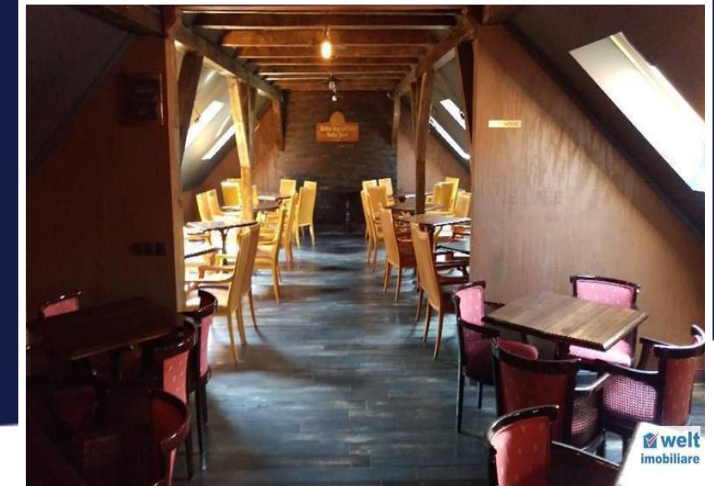

SPATIU COMERCIAL , 300 MP, CENTRU
ID: 14208

DE VANZARE

Pret: 500.000 €

Supr. utila: 300 m²

Nr. incaperi: 4

TELEFON: 0264.597584

EMAIL: office@weltimobiliare.ro