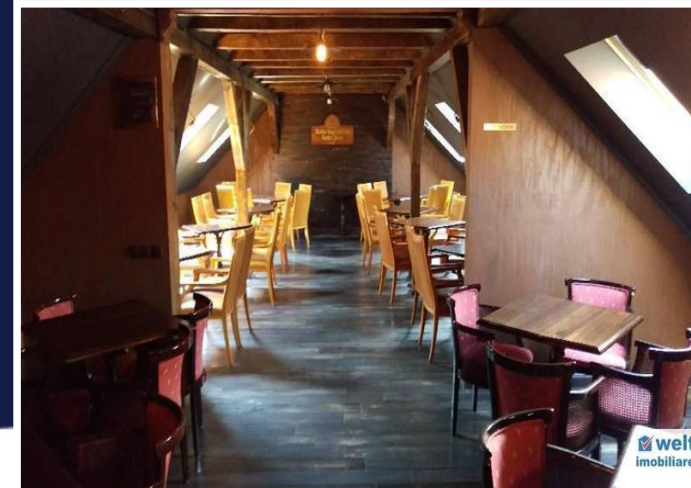

SPATIU COMERCIAL, 300 MP, CENTRU
ID: 14208

DE VANZARE

Pret: 500.000 €

Supr. utila: 300 m²

Nr. incaperi: 4

PERSOANA DE CONTACT: CĂTĂLIN BONTE

TEL.MOBIL: 0799.994041

EMAIL: office@weltimobiliare.ro