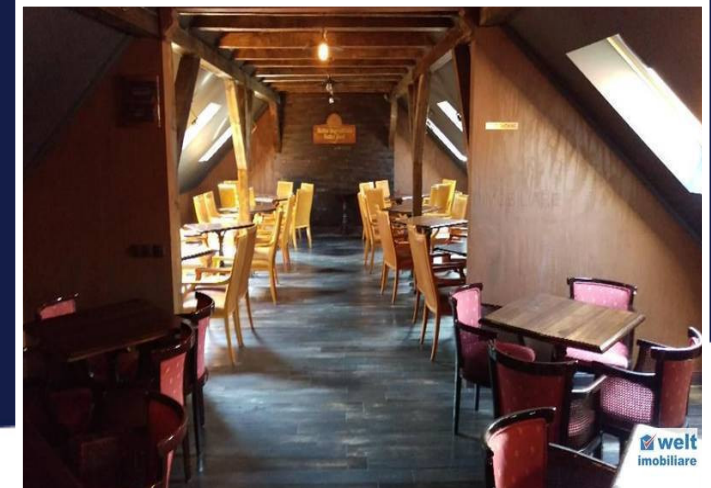

SPATIU COMERCIAL DE VANZARE, 300 MP,  
CENTRU  
ID: 14208

DE VANZARE

PERSOANA DE CONTACT: CLAUDIA ONIGA  
TEL.MOBIL: 0737.040016  
EMAIL: [office@weltimobiliare.ro](mailto:office@weltimobiliare.ro)