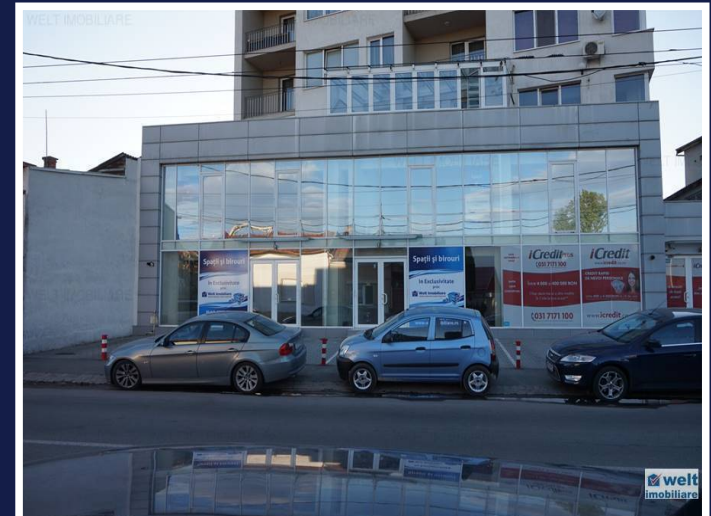

**VANZARE SPATIU COMERCIAL 89 MP OPEN  
SPACE, STRADA TRAIAN, IMOBIL NOU  
ID: 141Q2**

**DE VANZARE**

**PERSOANA DE CONTACT: COTLIN BONTE**  
**TEL.MOBIL: 0799.994041**  
**EMAIL: office@weltimobiliare.ro**