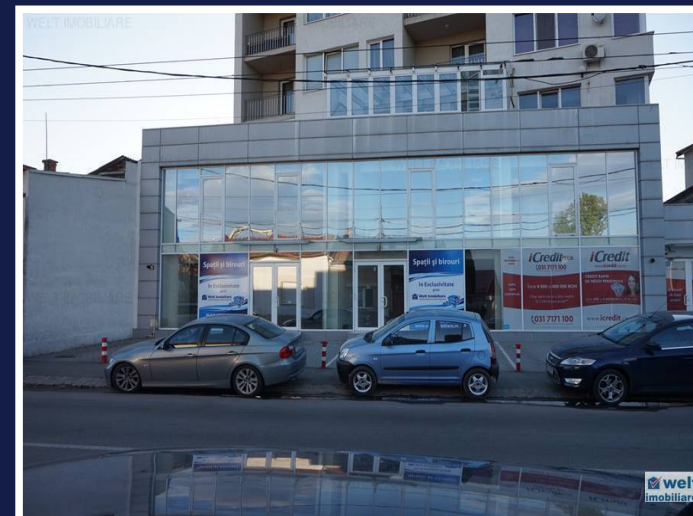

**VANZARE SPATIU COMERCIAL 89 MP OPEN
SPACE, STRADA TRAIAN, IMOBIL NOU
ID: 141Q2**

DE VANZARE

PERSOANA DE CONTACT: CĂTĂLIN BONTE

TEL.MOBIL: 0799.994041

EMAIL: office@weltimobiliare.ro