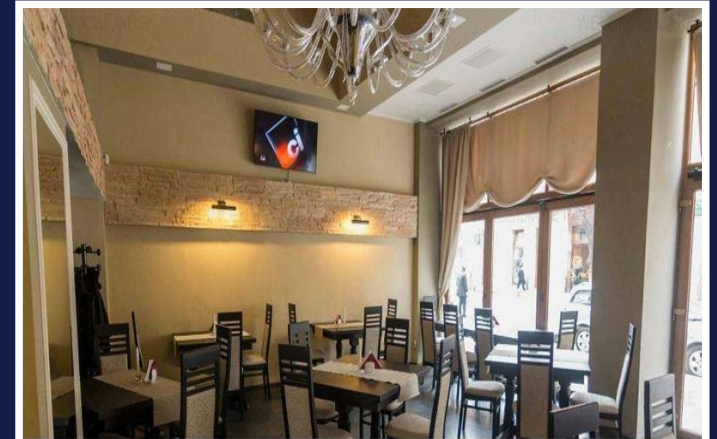

**VANZARE SPATIU COMERCIAL
ULTRACENTRAL, ZONA PREMIUM, CENTRU
CLUJ**

DE VANZARE

ID: 141MI

Pret: 850.000 €

Supr. utila: 290 m²

Nr. incaperi: 2

Vitrina

welt
imobiliare