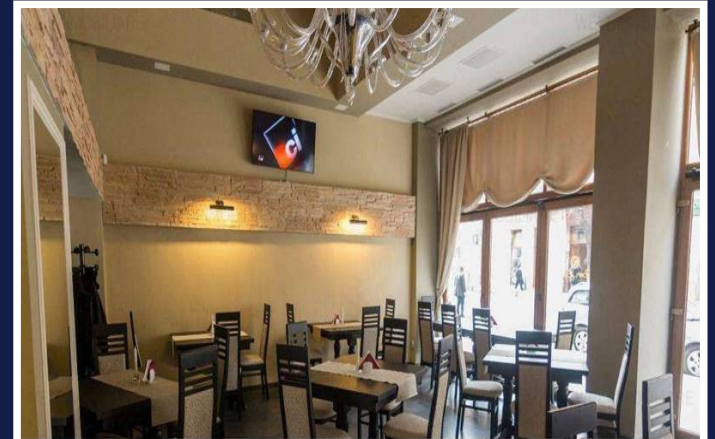

**VANZARE SPATIU COMERCIAL  
ULTRACENTRAL, ZONA PREMIUM, CENTRU  
CLUJ**

**DE VANZARE**

ID: 141MI

**Pret: 850.000 €**

Supr. utila: 290 m<sup>2</sup>

Nr. incaperi: 2

Vitrina

welt  
imobiliare