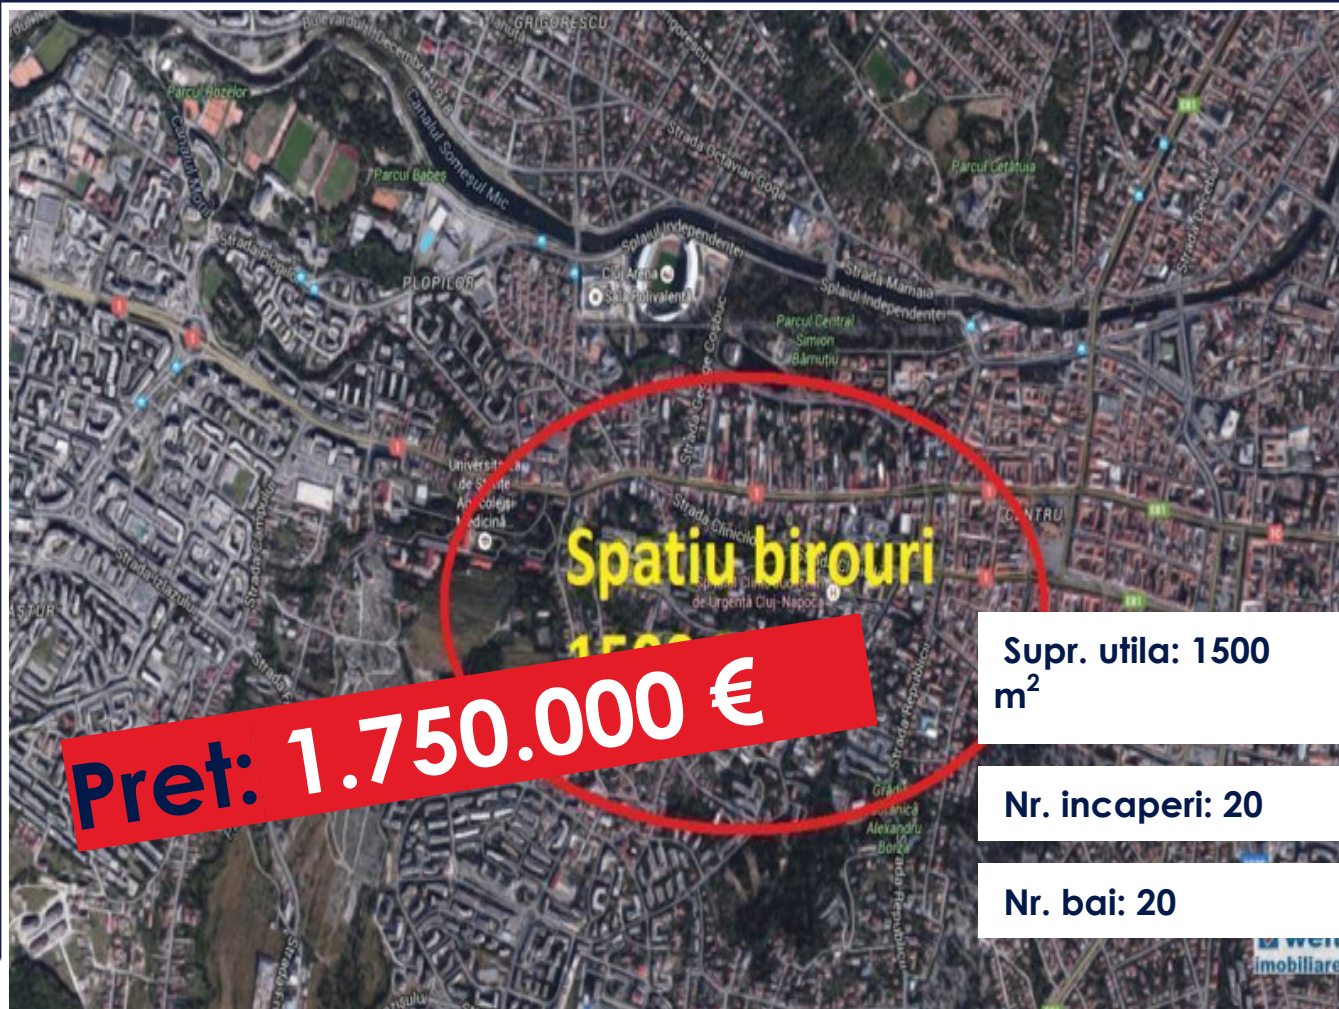

**CLADIRE DE BIROURI D+P+2M+5E, 1500 MP  
UTILI, ZONA CENTRALA, CLUJ  
ID: 141M2**

**DE VANZARE**

TELEFON: 0264.597584

EMAIL: [office@weltimobiliare.ro](mailto:office@weltimobiliare.ro)