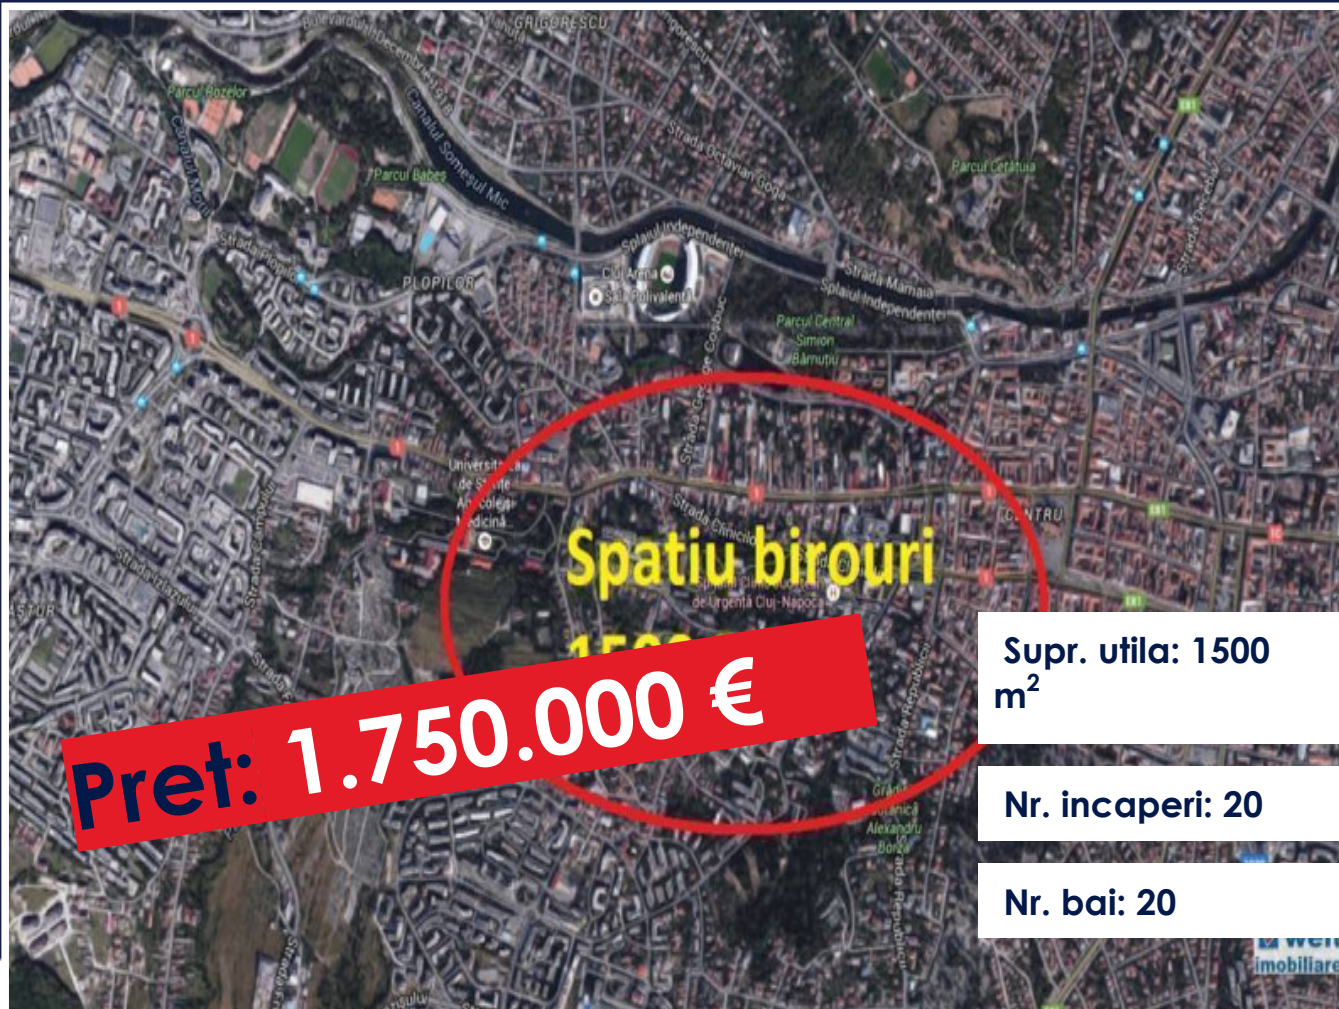

**CLADIRE DE BIROURI D+P+2M+5E, 1500 MP  
UTILI, ZONA CENTRALA, CLUJ  
ID: 141M2**

**DE VANZARE**

**PERSOANA DE CONTACT:  
TELEFON: 0264.597584  
EMAIL: [office@weltimobiliare.ro](mailto:office@weltimobiliare.ro)**