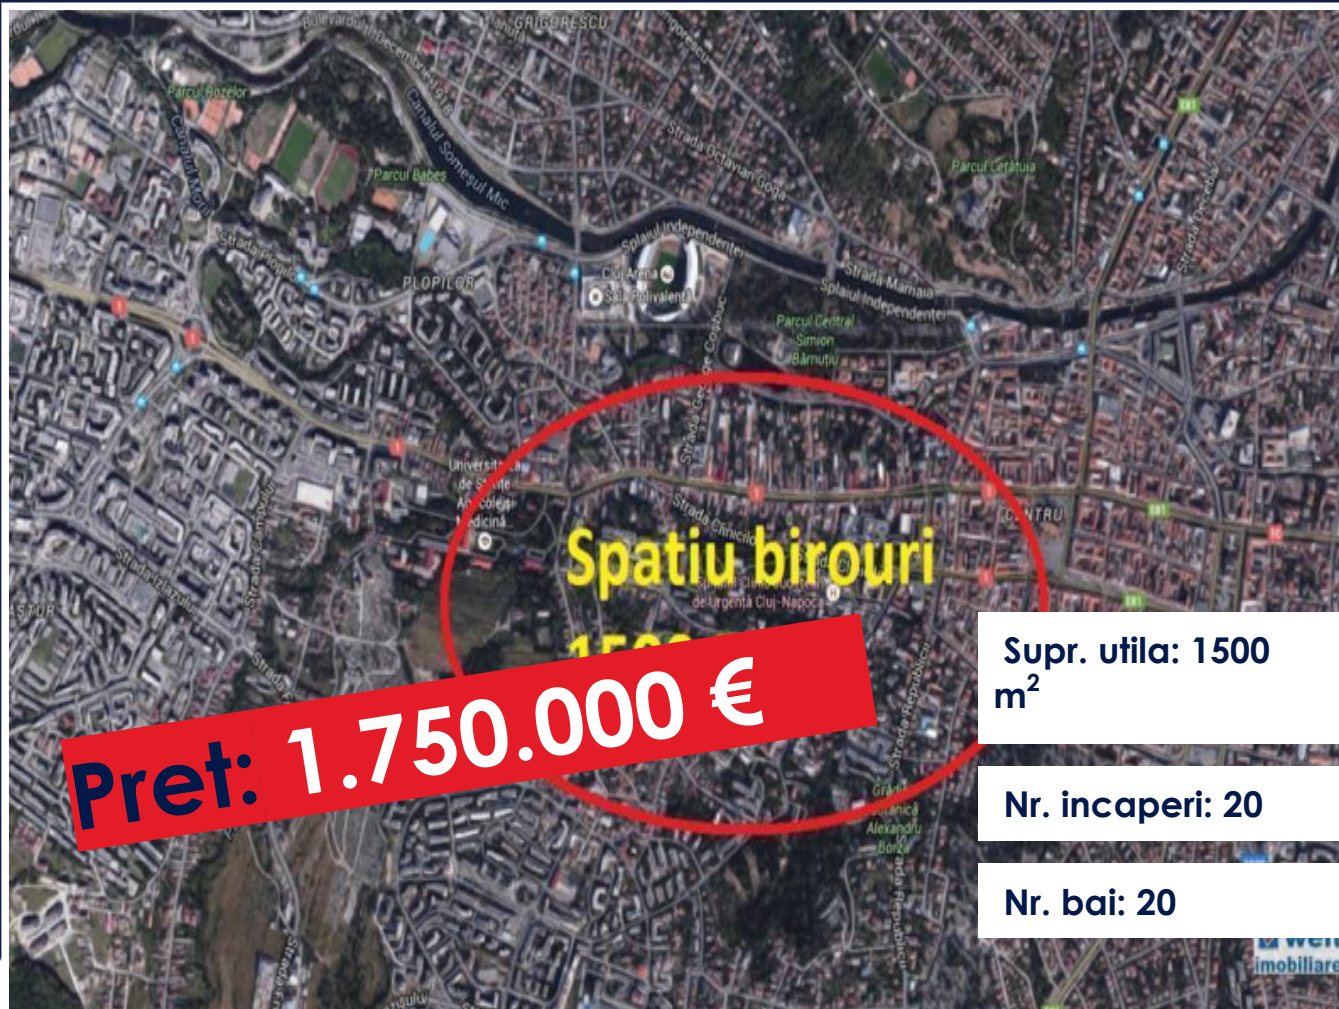

**CLADIRE DE BIROURI D+P+2M+5E, 1500 MP  
UTILI, ZONA CENTRALA, CLUJ  
ID: 141M2**

**DE VANZARE**

**PERSOANA DE CONTACT:**  
**TELEFON: 0264.597584**  
**EMAIL: [office@weltimobiliare.ro](mailto:office@weltimobiliare.ro)**