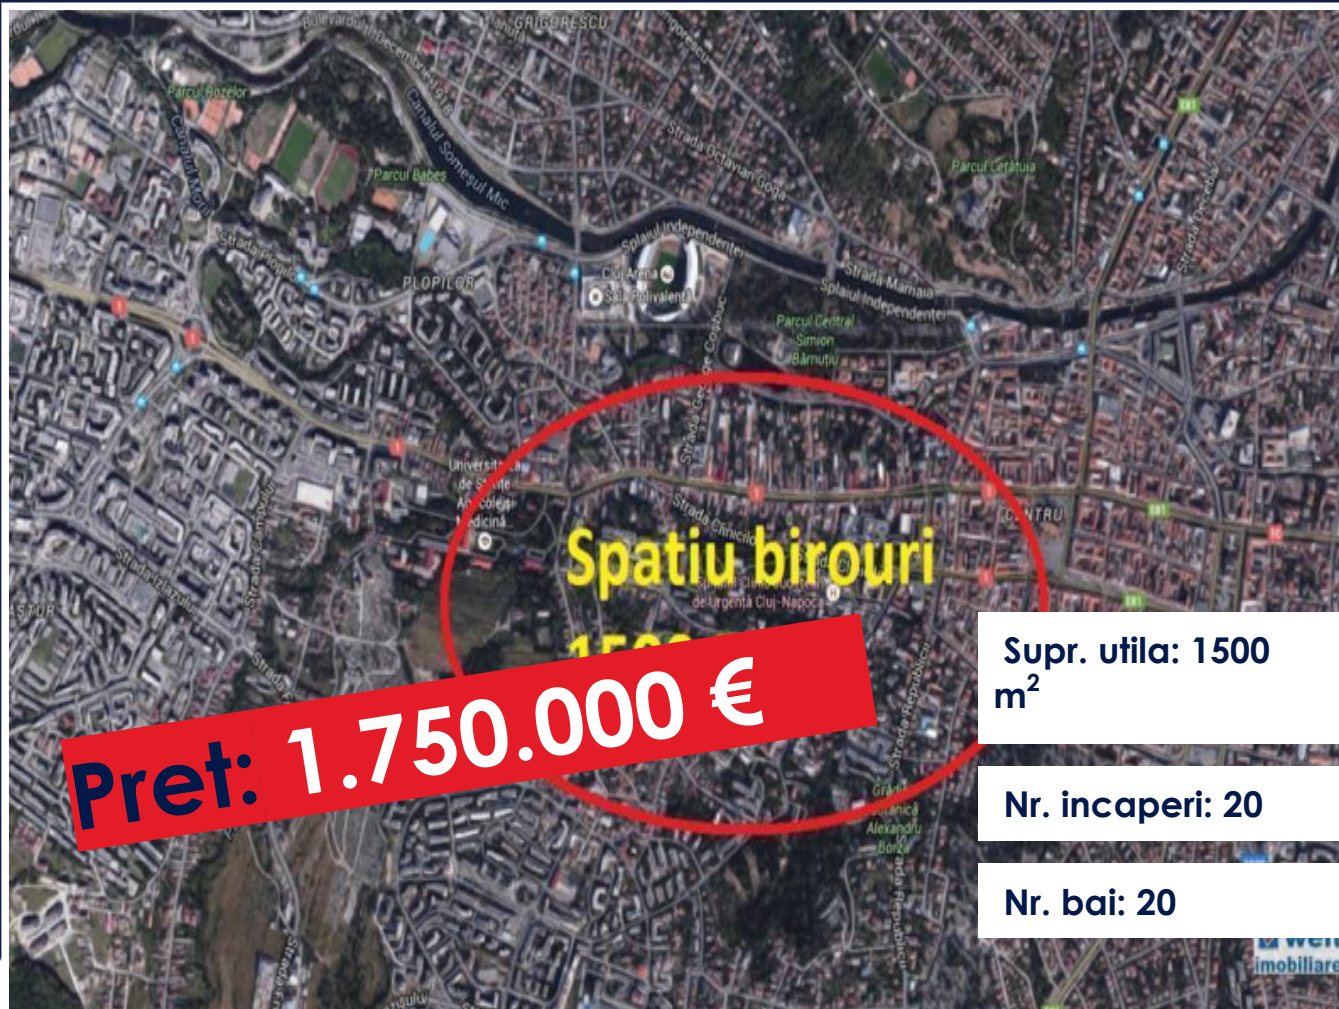

**CLADIRE DE BIROURI D+P+2M+5E, 1500 MP
UTILI, ZONA CENTRALA, CLUJ
ID: 141M2**

DE VANZARE

**PERSOANA DE CONTACT:
TELEFON: 0264.597584
EMAIL: office@weltimobiliare.ro**