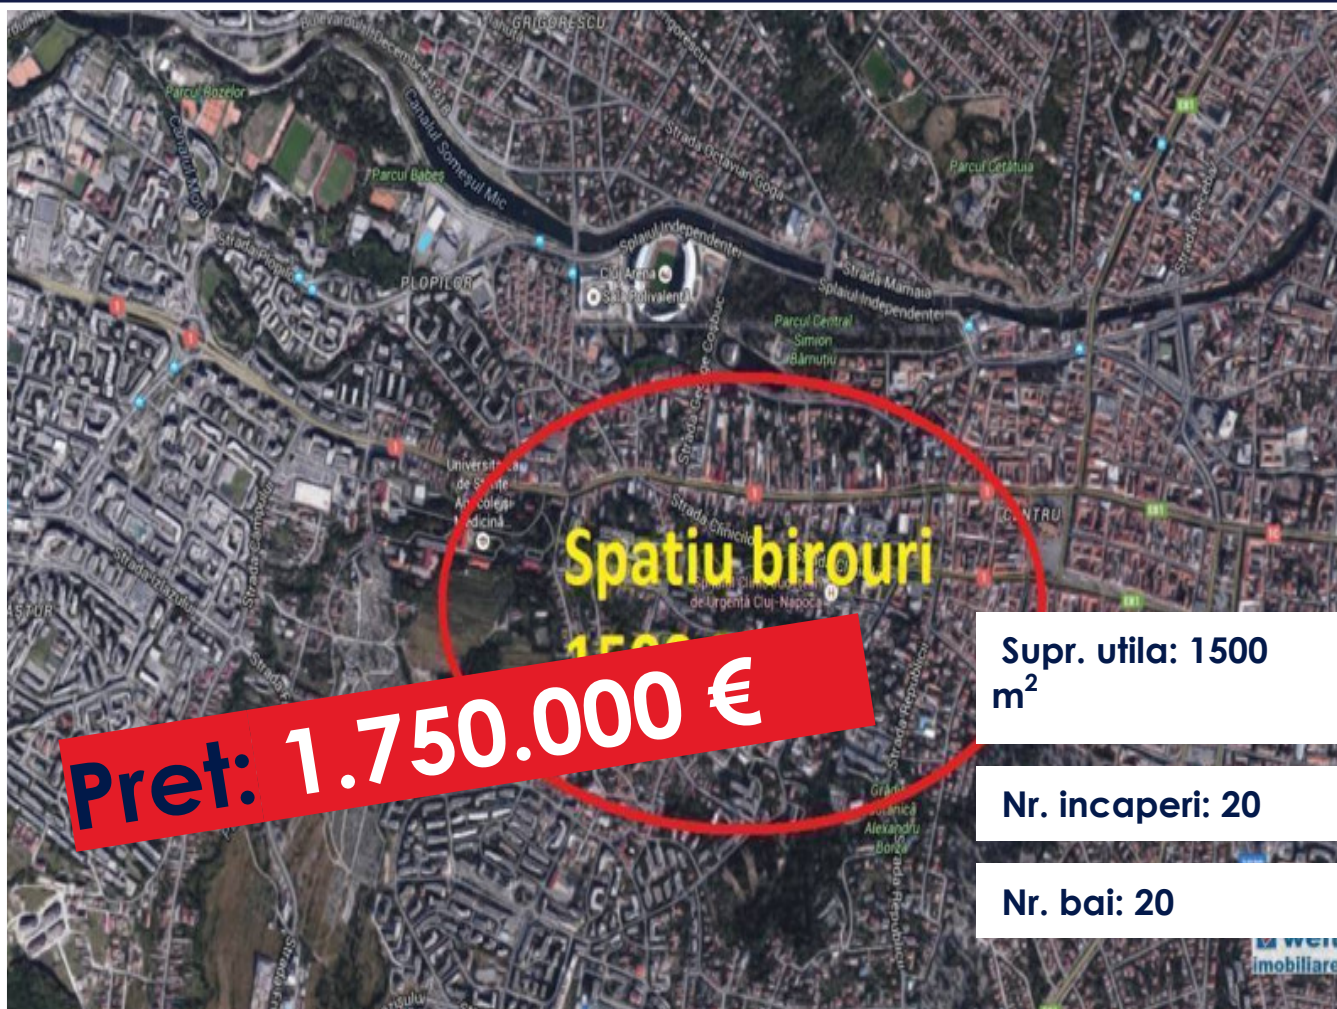

**VANZARE CLADIRE DE BIROURI D+P+2M+5E,
1500 MP UTILI, ZONA CENTRALA, CLUJ
ID: 141M2**

DE VANZARE

PERSOANA DE CONTACT: CLAUDIA ONIGA
TEL.MOBIL: 0737.040016
EMAIL: office@weltimobiliare.ro