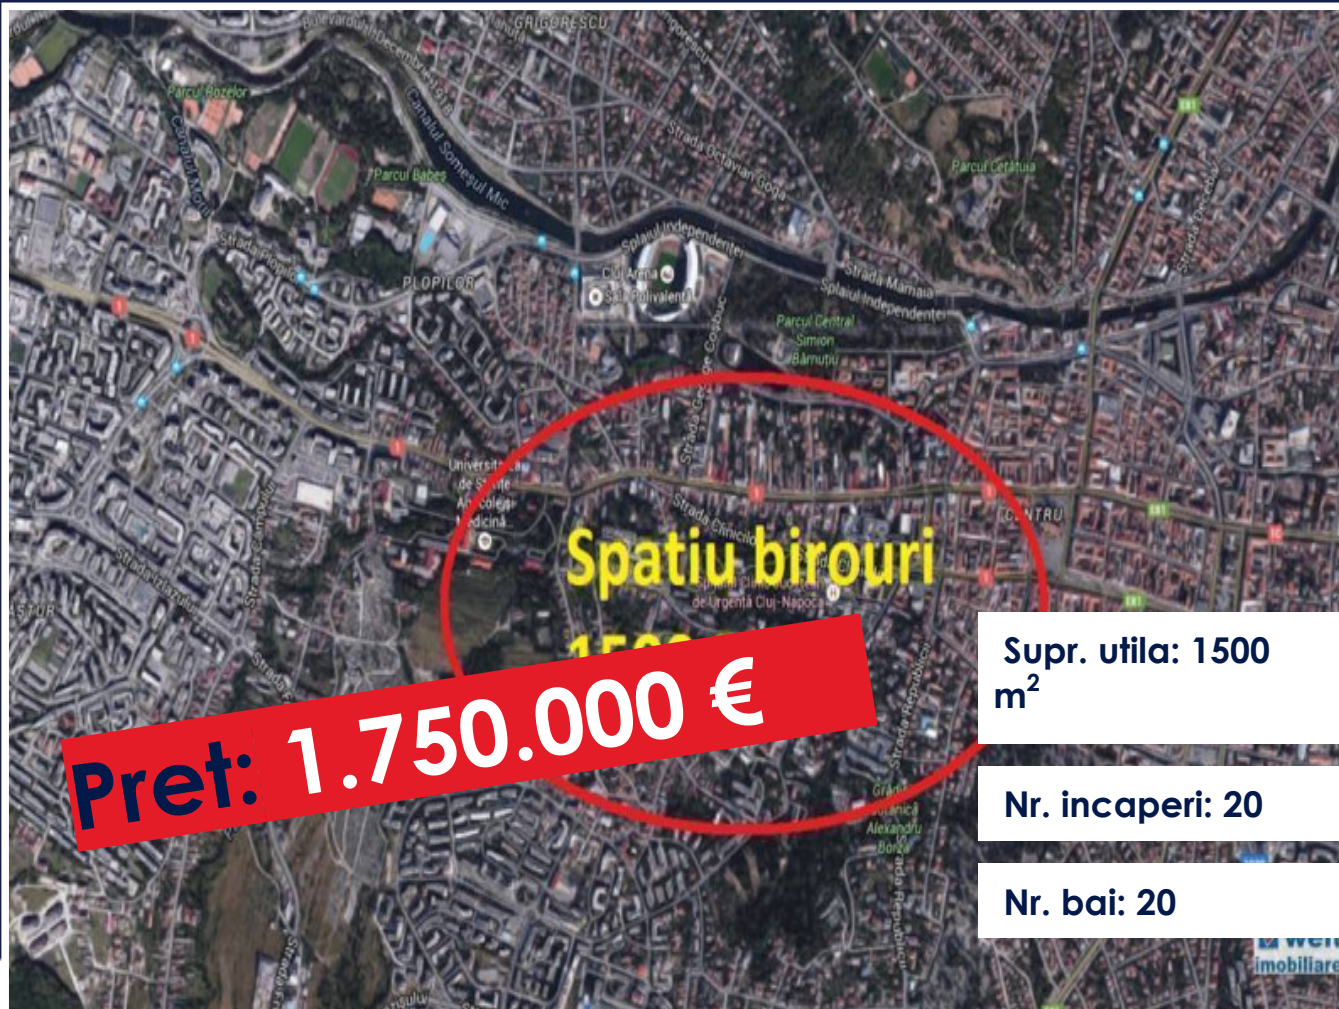

**CLADIRE DE BIROURI D+P+2M+5E, 1500 MP
UTILI, ZONA CENTRALA, CLUJ
ID: 141M2**

DE VANZARE

PERSOANA DE CONTACT: CLAUDIA ONIGA
TEL.MOBIL: 0737.040016
EMAIL: office@weltimobiliare.ro