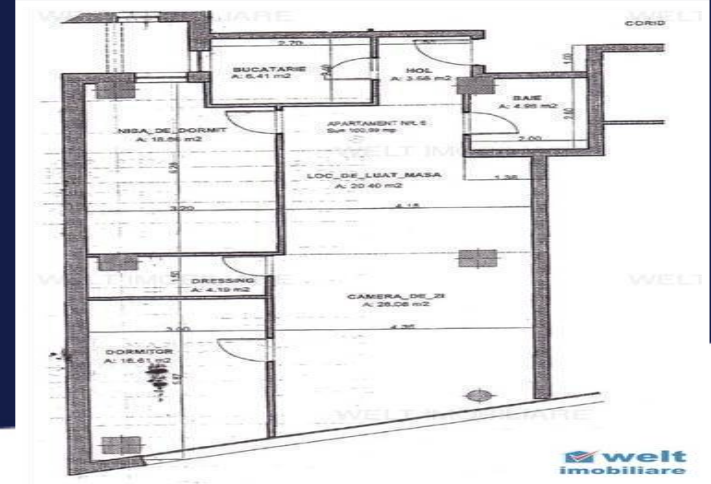

BIROURI 101MP STR. TRAIAN, APROAPE DE
ZONA CENTRALA, FINISAT LA CHEIE
ID: 140J8

DE VANZARE

PERSOANA DE CONTACT: COTLIN BONTE
TEL.MOBIL: 0799.994041
EMAIL: office@weltimobiliare.ro