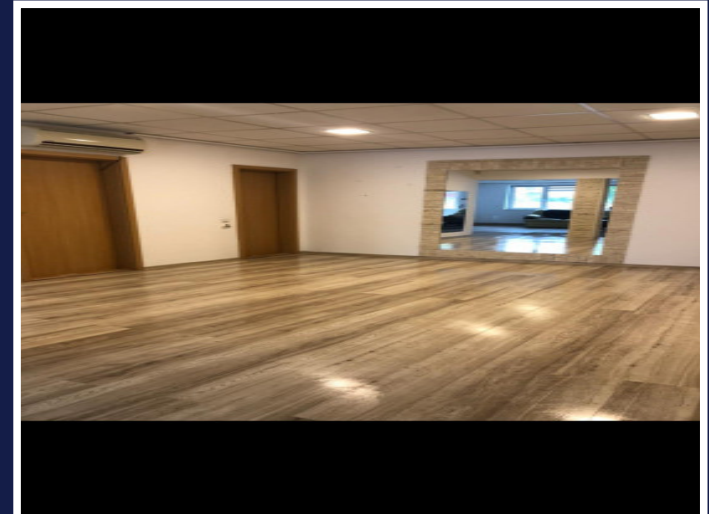

SPATIU COMERCIAL SITUAT LA PARTERUL
BLOCULUI, 71MP, BUNA ZIUA, PARCARI
ID: P23643

DE VANZARE

Pret: 155.000 €

Supr. utila: 71 m²

Nr. incaperi: 2

PERSOANA DE CONTACT: CĂTĂLIN BONTE

TEL.MOBIL: 0799.994041

EMAIL: office@weltimobiliare.ro